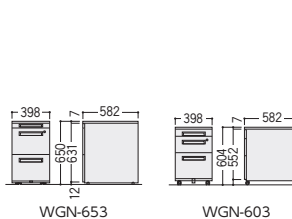

●木目平デスク

11-5400-□ FNL-187HN□□ ¥130,000 ㊦

W1800×D700×H720 ●44.3kg

11-5401-□ FNL-167HN□□ ¥122,800 ㊦

W1600×D700×H720 ●40.5kg

■平デスク仕様

天板・天板厚/メラミン化粧板、パーティクルボード、27mm厚
天板エッジ/ABS樹脂1色成型
幕板・脚部/スチール、粉体塗装(サテンブラック、ホワイト)
脚キャップ/PE樹脂
アジャスター/ABS樹脂
●コードホールカバー付

●DWM木目ワゴン

11-5254-□ DWM-0463N□ ¥94,500 ㊦

W398×D582×H685 ●32.5kg

■DWMワゴン仕様

天板・鏡板/木製・メラミン化粧板
本体/スチール、粉体塗装(サテンブラック、ホワイト)
引出し/開閉表示付オールロック錠(内筒交換型)、ダブルサスペンションレール
●ストッパーレバー付低床キャスター

●平デスク

●DWMワゴン

●WGNワゴン

ワークステーション

デスク

OAテーブル・ラック

ハイレードチェア

オフィスチェア

ローテーションスクリーン

会議・ミーティングテーブル

会議・ミーティングチェア