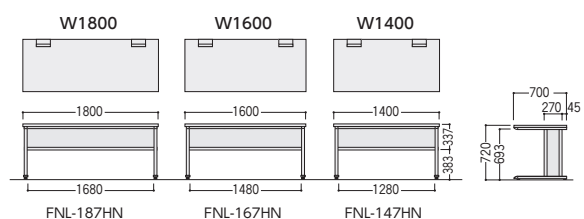

●DWM木目ワゴン

11-5254-□ DWM-0463N□ ¥94,500 ㊦

W398×D582×H685 ●32.5kg

■DWMワゴン仕様

天板・鏡板/木製・メラミン化粧板
本体/スチール、粉体塗装(サテンブラック、ホワイト)
引出し/開閉表示付オールロック錠(内筒交換型)、ダブルサスペンションレール
●ストッパーレバー付低床キャスター

●平デスク

●DWMワゴン

●WGNワゴン

ワークステーション

デスク

OAテーブル・ラック

ハイレードチェア

オフィスチェア

ローテーションスクリーン

会議・ミーティングテーブル

会議・ミーティングチェア