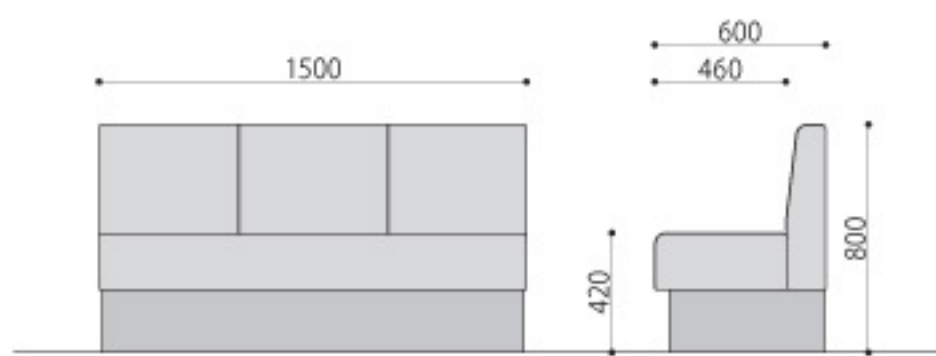

BSD-53(IV)
アイボリー JAN 084380

BSDシリーズ

■カラーサンプル

台輪バリエーション

木目ポリ 無地ポリ レザー
ナチュラル ブラウン ブラック

■カラーサンプル

張り地バリエーション

YE オレンジ GN グリーン
イエロー

BL アイボリー
ブルー ピンク

難燃

防汚

完成

ボックスソファ	台輪	価格	サイズ(mm)	梱包才数	梱包重量
BSD-51	木目ポリ	140,000円(税抜価格)	W1500×D600×H800(SH420)	^29.9才	^37kg
BSD-52	無地ポリ	137,000円(税抜価格)	W1500×D600×H800(SH420)	^29.9才	^37kg
BSD-53	レザー	135,000円(税抜価格)	W1500×D600×H800(SH420)	^29.9才	^37kg

仕様/本体:木枠 合成皮革張り 台輪/BSD51・BSD52:木枠 ポリエステル化粧板貼り BSD53:木枠 合成皮革貼り 入数:1
●別注・別張り対応承ります。

完成

ボックスソファ	台輪	価格	サイズ(mm)	梱包才数	梱包重量
BSC-51	木目ポリ	140,000円(税抜価格)	W1500×D600×H800(SH420)	^29.9才	^41kg
BSC-52	無地ポリ	137,000円(税抜価格)	W1500×D600×H800(SH420)	^29.9才	^41kg
BSC-53	レザー	135,000円(税抜価格)	W1500×D600×H800(SH420)	^29.9才	^41kg

仕様/本体:木枠 合成皮革張り 台輪/BSC51・BSC52:木枠 ポリエステル化粧板貼り BSC53:木枠 合成皮革貼り 入数:1
●別注・別張り対応承ります。