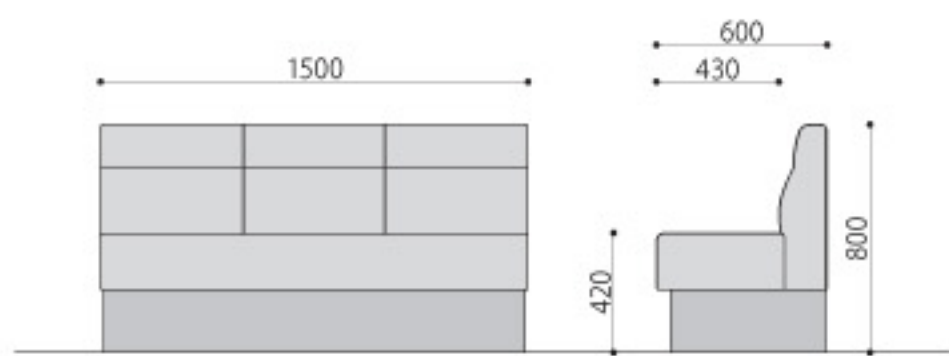

## ／BSC・BSDシリーズ

ご要望に合わせて、その場所にあったサイズ別注承ります。

難燃

防汚

別注対応

別張対応

BSC-51(OR)  
オレンジ JAN 084090

BSD-53(IV)  
アイボリー JAN 084380