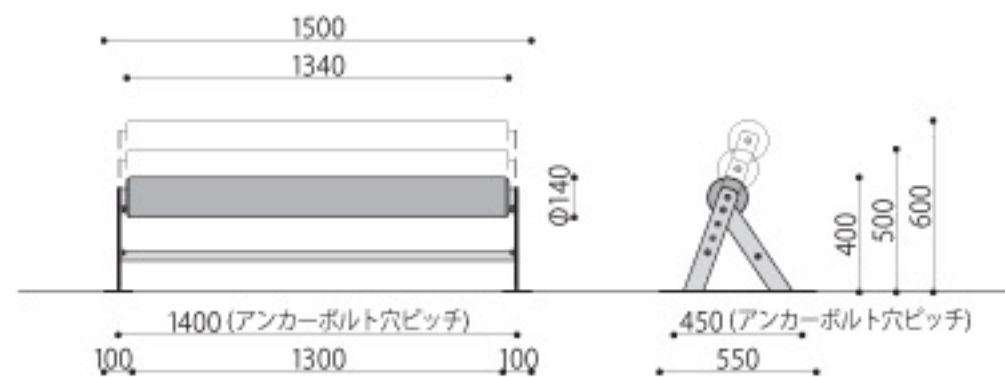

## ／PBSシリーズ

PBS-456(BK)  
ブラック JAN 123218

PBS-456(WH)  
ホワイト JAN 123225

600mm  
500mm  
400mm

高さ調節可能

アンカーボルト用穴

NEW組立

パイプベンチ	価格	サイズ(mm)	梱包才数	梱包重量
PBS-456(BK/WH)	119,000円(税抜価格)	W1500×D550×H400/500/600	2.3才	19.5kg

仕様/張地:PVC張り 脚:スチール 入数:1(2個口) ●高さ調整可能(H400/500/600) ●アンカーボルト用穴径:φ10mm