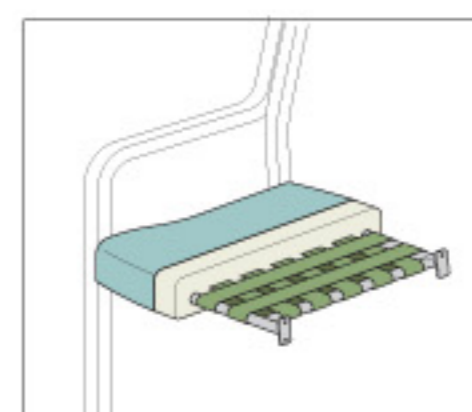

#### カラーサンプル 別張対応 低ホルム仕様

BJ  
ベージュ

OR  
オレンジ

GN  
グリーン

YE  
イエロー

PK  
ピンク

※別張、完成品出荷対応可能。

お気軽にお問い合わせください。

※別張対応の場合、低ホルム仕様にはなりません。

※座にモールドウレタンとウェービングテープを使用しており、クッション性に優れた仕様となっております。