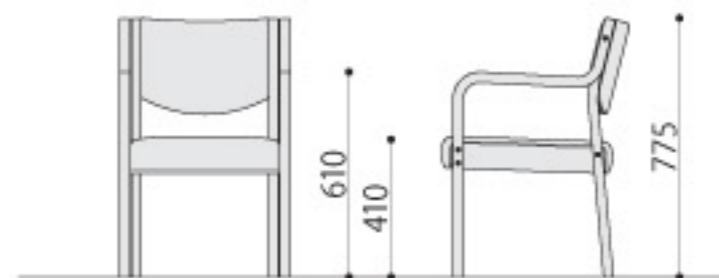

入数: 2

梱包寸数: 4.7才

梱包重量: 16kg

●スタッキング可能(4脚まで)

510 560

446(座) 455

MC-510NA