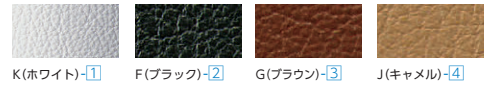

リンクチェア

●キャスター付

●キャスターなし

●テーブル

■張地カラー

●革(L)

●ビニールレザー(V)

キャスター付

20-0215-□ LA-3WAC-□ 座 ¥164,500

20-0216-□ LA-3WGC-□ 座 ¥129,600

W540×D520×H700 SH450

キャスターなし

20-0217-□ LA-3WH-□ 座 ¥149,600

20-0218-□ LA-3WF-□ 座 ¥114,700

W540×D510×H710 SH450

テーブル