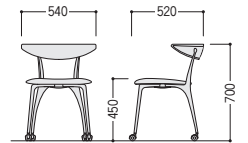

リンクチェア

●キャスター付

●キャスターなし

●テーブル

■張地カラー

●革(L)

●ビニールレザー(V)

キャスター付

20-0215-□ LA-3WAC-□ 座 ¥164,500

20-0216-□ LA-3WGC-□ 座 ¥129,600

W540×D520×H700 SH450

キャスターなし

20-0217-□ LA-3WH-□ 座 ¥149,600

20-0218-□ LA-3WF-□ 座 ¥114,700

W540×D510×H710 SH450

テーブル

20-0223-0 LA-90GRF ¥415,500

φ900×H700 天板/フロストガラス15mm厚 脚部/アルミダイキャスト

LA-3WAC/GC

LA-3WH/F

■共通仕様(LA-3Wチェア)

背・座/革張り、ビニールレザー張り
成型合板芯、ウレタンフォームクッション
脚部/アルミダイキャスト
キャスター付(LA-3WAC/GC)

DCKチェア エコ材料

セット写真のチェアDCK-037-LC