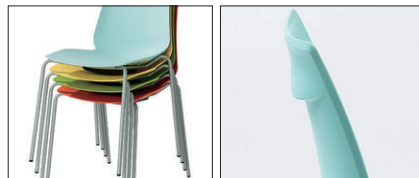

手掛け付(背裏面)

スタッキング