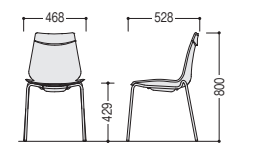

BE(ベージュ)
-8

GB(グレイッシュ)
-9

NV(ネイビー)
-10

DCK-136S