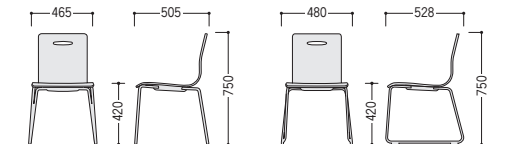

DCK-037LP

DCK-037