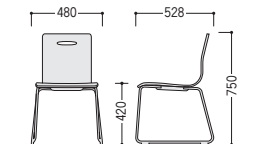

DC(ダークブラウン)
-3

SB(スカイブルー)
-4

YG(イエローグリーン)
-5

OR(オレンジ)
-6

4本脚 81-9001-□ DCK-037-□ ¥32,900

W465×D505×H750 SH420 ●4.8kg

ループ脚 81-9034-□ DCK-037LP-□ ¥39,300

W480×D528×H750 SH420 ●5.1kg

■仕様

背・座/成型合板、メラミン化粧板(表・裏面)
脚部/φ15.9パイプ(DCK-037)、クロムメッキ
φ13パイプ(DCK-037LP)、クロムメッキ

●梱包4脚入

平積み4脚まで

DCK-037

DCK-037LP

ゴムバンド

専用台車

12脚積載可能

81-9002-0 CCS-001
¥71,500

W600×D896×H943

ゴムバンド

81-9003-0 CCS-BE
¥2,500

●ゴムバンド
装着時は
16脚積載可能

DCK-136チェア

choice