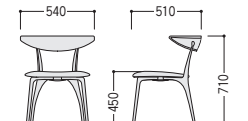

リンクチェア

●キャスター付

●キャスターなし

●テーブル

■張地カラー

●革(L)

●ビニールレザー(V)

キャスター付

20-0215-□ LA-3WAC-□ 座 ¥164,500

20-0216-□ LA-3WGC-□ 座 ¥129,600

W540×D520×H700 SH450

キャスターなし

20-0217-□ LA-3WH-□ 座 ¥149,600

20-0218-□ LA-3WF-□ 座 ¥114,700

W540×D510×H710 SH450

テーブル

20-0223-0 LA-90GRF ¥415,500

φ900×H700 天板/フロストガラス15mm厚 脚部/アルミダイキャスト

LA-3WAC/GC

LA-3WH/F

■共通仕様(LA-3Wチェア)

背・座/革張り、ビニールレザー張り
成型合板芯、ウレタンフォームクッション
脚部/アルミダイキャスト
キャスター付(LA-3WAC/GC)

DCKチェア エコ材料

セット写真のチェアDCK-037-LC