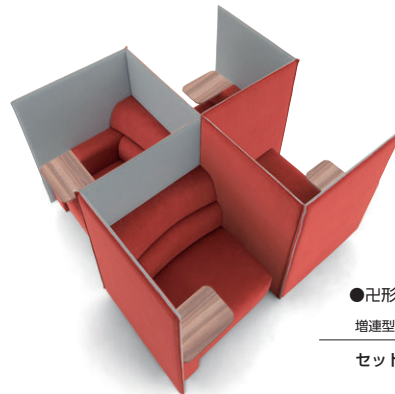

転用不可

SCSセミクローズソファ

オフィス空間の中に、快適なプライベートスペースを実現。独立型と増連型の組み合わせで、さまざまなレイアウト展開可能。モバイルワークやリフレッシュタイムに、またラウンジチェアとしてもご利用いただけます。

●ジグザグ形設置例

独立型 SCS-1NA-DG ¥298,000 ×3

セット価格 **¥894,000**

●U形設置例

増連型 SCS-1NB-R ¥278,000 ×4

セット価格 **¥1,112,000**

●2人掛け設置例

1パネル型 SCS-1ND-C ¥219,000 ×1
1.5パネル型 SCS-1NC-C ¥260,000 ×1

セット価格 **¥479,000**

●2人掛け設置例

独立型 SCS-1NA-C ¥298,000 ×1
増連型 SCS-1NB-LM ¥278,000 ×1

セット価格 **¥576,000**

point

シート内幅はW700。
ゆったりサイズの
快適空間です。

周りの視線を気にせず、
リラックスした雰囲気
で個人ワークに集中できる
快適なプライベート空間
を作り出します。

point

サイドテーブル付きで
モバイルワークにも対応。

ノートPCにも対応可能な
天板サイズ。
肘部には2口コンセント・
コードホルド用ベルトが
付いています。