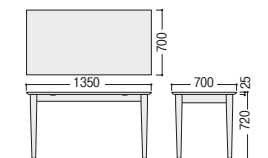

■仕様

天板・天板厚/ラバーウッド集成材、ウレタン塗装・25mm
脚部/ラバーウッド、ウレタン塗装

DTMF-1370EK