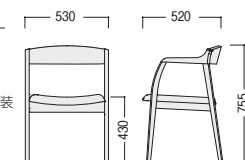

DCMF-20

80-7082-□ DCMF-30DF-O ¥32,300

W530×D520×H755 SH430 ●6.0kg

■張地カラー

O(オレンジ)

■仕様

背/ラバーウッド成型合板、ウレタン塗装
座/布張り
脚部/ラバーウッド、ウレタン塗装

DCMF-30DF-O