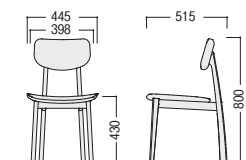

DCMF-30DF-O

80-7083-□ DCMF-20□ ¥25,700

W445×D515×H800 SH430 ●5.3kg

■木部カラー

N(ナチュラル) -1

DC(ダークブラウン) -2

■仕様

背・座/ラバーウッド成型合板、ウレタン塗装
脚部/ラバーウッド、ウレタン塗装