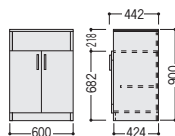

ワークゾーンから少し離れたセカンドプレースは、第2のワークプレース。カジュアルでリラックスした雰囲気が、クリエイティブなアイデア・活発なコミュニケーションを促します。

一体感の生まれる場

自由にブレーストームングの場

CFTカフェカウンター

不要材料 エコ材料

■両開きボックスカウンター

93-5037-0 CFT-1860H
¥162,800
W1800×D600×H900
●両開きボックスは、内・外・横どの向きにも取付け可能です。

両開きボックス内向き取付例。用途・レイアウトに応じて取付方が変更されます。

■仕様
天板/メラミン化粧板、20mm厚
支柱/スチール丸パイプ、シルバー塗装
ベース/スチール、シルバー塗装、ゴム足付
●両開きボックス
本体/プリントMDF (E8コート仕様、ホワイト)
アジャスター付
扉/オレフィン系樹脂シート貼り

■オープンラックカウンター

93-5038-0 CFT-1860R
¥150,300
W1800×D600×H900
●オープンラックは、内・外・横どの向きにも取付け可能です。

オープンラック横向き取付例。用途・レイアウトに応じて取付方が変更されます。

■仕様
天板/メラミン化粧板、20mm厚
支柱/スチール丸パイプ、シルバー塗装
ベース/スチール、シルバー塗装、ゴム足付
●オープンラック
本体/プリントMDF (E8コート仕様、ホワイト)
アジャスター付

OKWユニット

不要材料 エコ材料

■両開きボックス

93-5039-0 OKW-609H-PM
¥74,700
W600×D442×H900 ●20kg
●可動棚2枚付
※背面化粧仕上げ(ホワイト)

■分別ダストボックス

93-5033-0 OKW-609D-PM
¥94,200
W600×D442×H900 ●20kg
●くず入れ(30ℓ)2ヶ付、P.P.樹脂(市販の45ℓポリ袋使用可)
※背面化粧仕上げ(ホワイト)

■雑誌架

93-5032-0 OKW-709Z-PM
¥86,700
W700×D442×H900 ●26kg
●A4判3列3段収容可
※背面化粧仕上げ(ホワイト)

■オープンラック

93-5040-0 OKW-609R-W
¥60,100
W600×D424×H900 ●16kg
●可動棚4枚付
※背面化粧仕上げ(ホワイト)

■オフィスキッチン

93-5031-0 OKW-609K-PM
¥80,600
W600×D446×H900 ●20kg
●2口コンセント、布巾掛け、ドアポケット付
●可動棚1枚付

■共通仕様

本体/プリントMDF (E8コート仕様、ホワイト)
扉/オレフィン樹脂シート貼りMDF (メープル柄)
芯材/パーチクルボード
天板/ポリエステル化粧合板(ホワイト)
芯材/パーチクルボード
●アジャスター付

■分別表示 (609D)

分別ラベル(別売り)で分別表示ができません。 P596

■分別ラベル(別売り)

23-0017-□ LA-4□
¥320
W170×H55(厚さ0.15mm)
●ユポシール+PPラミネート
LA-41(もえるゴミ)①、LA-42(もえないゴミ)②、LA-43(あきビン)③、LA-44(あきカン)④、LA-45(カン・ビン)⑤、LA-46(ペットボトル)⑥

ワークステーション
デスク

OAテーブル・ラック

ハイグレードチェア

オフィスチェア

ローテーションスクリーン

会議・ミーティングテーブル

会議・ミーティングチェア

会議・研修室用机・備品

ホワイトボード・掲示板

セカンドプレース・リフレッシュ家具

システム収納家具・スライド書架

収納家具・整理用品

ロッカー・シューズボックス

耐火金庫

役員用家具

応接用家具

ロビーチェア・ベンチ

カウンター

オフィスアクセサリ

サインシステム

屋外用家具・備品

ベッド・レセプション用家具