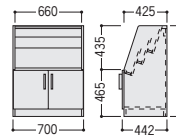

ワークゾーンから少し離れたセカンドプレースは、第2のワークプレース。カジュアルでリラックスした雰囲気が、クリエイティブなアイデア・活発なコミュニケーションを促します。

一体感の生まれる場

自由にブレーストームングの場

CFTカフェカウンター

不要材料 エコ材料

■両開きボックスカウンター

93-5037-0 CFT-1860H
¥162,800
W1800×D600×H900
●両開きボックスは、内・外・横どの向きにも取付け可能です。

両開きボックス内向き取付例。用途・レイアウトに応じて取付方が変更されます。

■仕様
天板/メラミン化粧板、20mm厚
支柱/スチール丸パイプ、シルバー塗装
ベース/スチール、シルバー塗装、ゴム足付
●両開きボックス
本体/プリントMDF (E8コート仕様、ホワイト)
アジャスター付
扉/オレフィン系樹脂シート貼り

■オープンラックカウンター

93-5038-0 CFT-1860R
¥150,300
W1800×D600×H900
●オープンラックは、内・外・横どの向きにも取付け可能です。

オープンラック横向き取付例。用途・レイアウトに応じて取付方が変更されます。

■仕様
天板/メラミン化粧板、20mm厚
支柱/スチール丸パイプ、シルバー塗装
ベース/スチール、シルバー塗装、ゴム足付
●オープンラック
本体/プリントMDF (E8コート仕様、ホワイト)
アジャスター付

OKWユニット

不要材料 エコ材料

■両開きボックス

93-5039-0 OKW-609H-PM
¥74,700
W600×D442×H900 ●20kg
●可動棚2枚付
※背面化粧仕上げ(ホワイト)

■分別ダストボックス

93-5033-0 OKW-609D-PM
¥94,200
W600×D442×H900 ●20kg
●くず入れ(30ℓ)2ヶ付、P.P.樹脂(市販の45ℓポリ袋使用可)
※背面化粧仕上げ(ホワイト)

■雑誌架

93-5032-0 OKW-709Z-PM
¥86,700
W700×D442×H900 ●26kg
●A4判3列3段収容可
※背面化粧仕上げ(ホワイト)

■オープンラック

93-5040-0 OKW-609R-W
¥60,100
W600×D424×H900 ●16kg
●可動棚4枚付
※背面化粧仕上げ(ホワイト)

■オフィスキッチン

93-5031-0 OKW-609K-PM
¥80,600
W600×D446×H900 ●20kg
●2口コンセント、布巾掛け、ドアポケット付
●可動棚1枚付

■共通仕様

本体/プリントMDF (E8コート仕様、ホワイト)
扉/オレフィン樹脂シート貼りMDF (メープル柄)
芯材/パーチクルボード
天板/ポリエステル化粧合板(ホワイト)
芯材/パーチクルボード
●アジャスター付

■分別表示 (609D)

分別ラベル(別売り)で分別表示ができません。 P596

■分別ラベル(別売り)

23-0017-□ LA-4□
¥320
W170×H55(厚さ0.15mm)
●ユポシール+PPラミネート
LA-41(もえるゴミ)①、LA-42(もえないゴミ)②、LA-43(あきビン)③、LA-44(あきカン)④、LA-45(カン・ビン)⑤、LA-46(ペットボトル)⑥

ワークステーション
デスク

OAテーブル・ラック

ハイグレードチェア

オフィスチェア

ローテーションスクリーン

会議・ミーティングテーブル

会議・ミーティングチェア

会議・研修室用机・備品

ホワイトボード・掲示板

セカンドプレース・リフレッシュ家具

システム収納家具・スライド書架

収納家具・整理用品

ロッカー・シューズボックス

耐火金庫

役員用家具

応接用家具

ロビーチェア・ベンチ

カウンター

オフィスアクセサリ

サインシステム

屋外用家具・備品

ベッド・レセプション用家具