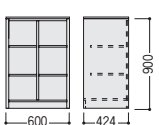

■両開きボックスカウンター

93-5037-0 CFT-1860H
 ¥162,800
 W1800×D600×H900
 ●両開きボックスは、内・外・横どの向きにも取付け可能です。

両開きボックス内向き取付例。用途・レイアウトに応じて取付方が変更されます。

■仕様
 天板/メラミン化粧板、20mm厚
 支柱/スチール丸パイプ、シルバー塗装
 ベース/スチール、シルバー塗装、ゴム足付
 ●両開きボックス
 本体/プリントMDF (E8コート仕様、ホワイト)
 アジャスター付
 扉/オレフィン系樹脂シート貼り

■雑誌架

93-5032-0 OKW-709Z-PM
 ¥86,700
 W700×D442×H900 ●26kg
 ●A4判3列3段収容可
 ※背面化粧仕上げ(ホワイト)

■オープンラック

93-5040-0 OKW-609R-W
 ¥60,100
 W600×D424×H900 ●16kg
 ●可動棚4枚付
 ※背面化粧仕上げ(ホワイト)

■オフィスキッチン

93-5031-0 OKW-609K-PM
 ¥80,600
 W600×D446×H900 ●20kg
 ●2口コンセント、布巾掛け、ドアポケット付
 ●可動棚1枚付

■共通仕様

本体/プリントMDF (E8コート仕様、ホワイト)
 扉/オレフィン樹脂シート貼りMDF (メープル柄)
 芯材/パーチクルボード
 天板/ポリエステル化粧合板(ホワイト)
 芯材/パーチクルボード
 ●アジャスター付

■分別表示 (609D)

分別ラベル(別売り)で分別表示ができません。 P596

■分別ラベル(別売り)

23-0017-□ LA-4□
 ¥320
 W170×H55(厚さ0.15mm)
 ●ユポシール+PPラミネート
 LA-41(もえるゴミ)①、LA-42(もえないゴミ)②、LA-43(あきビン)③、LA-44(あきカン)④、LA-45(カン・ビン)⑤、LA-46(ペットボトル)⑥