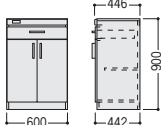

■雑誌架

93-5032-0 OKW-709Z-PM
 ¥86,700
 W700×D442×H900 ●26kg
 ●A4判3列3段収容可
 ※背面化粧仕上げ(ホワイト)

■オープンラック

93-5040-0 OKW-609R-W
 ¥60,100
 W600×D424×H900 ●16kg
 ●可動棚4枚付
 ※背面化粧仕上げ(ホワイト)

■オフィスキッチン

93-5031-0 OKW-609K-PM
 ¥80,600
 W600×D446×H900 ●20kg
 ●2口コンセント、布巾掛け、ドアポケット付
 ●可動棚1枚付

■共通仕様

本体/プリントMDF (E8コート仕様、ホワイト)
 扉/オレフィン樹脂シート貼りMDF (メープル柄)
 芯材/パーチクルボード
 天板/ポリエステル化粧合板(ホワイト)
 芯材/パーチクルボード
 ●アジャスター付

■分別表示 (609D)

分別ラベル(別売り)で分別表示ができません。 P596

■分別ラベル(別売り)

23-0017-□ LA-4□
 ¥320
 W170×H55(厚さ0.15mm)
 ●ユポシール+PPラミネート
 LA-41(もえるゴミ)①、LA-42(もえないゴミ)②、LA-43(あきビン)③、LA-44(あきカン)④、LA-45(カン・ビン)⑤、LA-46(ペットボトル)⑥