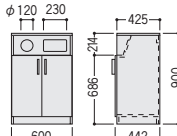

ワークゾーンから少し離れたセカンドプレースは、第2のワークプレース。カジュアルでリラックスした雰囲気が、クリエイティブなアイデア・活発なコミュニケーションを促します。

一体感の生まれる場

自由にブレーストームングの場

CFTカフェカウンター

不要材料 エコ材料

■両開きボックスカウンター

93-5037-0 CFT-1860H
¥162,800
W1800×D600×H900
●両開きボックスは、内・外・横どの向きにも取付け可能です。

両開きボックス内向き取付例。用途・レイアウトに応じて取付方が変更されます。

■仕様
天板/メラミン化粧板、20mm厚
支柱/スチール丸パイプ、シルバー塗装
ベース/スチール、シルバー塗装、ゴム足付
●両開きボックス
本体/プリントMDF (E8コート仕様、ホワイト)
アジャスター付
扉/オレフィン系樹脂シート貼り

■オープンラックカウンター

93-5038-0 CFT-1860R
¥150,300
W1800×D600×H900
●オープンラックは、内・外・横どの向きにも取付け可能です。

オープンラック横向き取付例。用途・レイアウトに応じて取付方が変更されます。

■仕様
天板/メラミン化粧板、20mm厚
支柱/スチール丸パイプ、シルバー塗装
ベース/スチール、シルバー塗装、ゴム足付
●オープンラック
本体/プリントMDF (E8コート仕様、ホワイト)
アジャスター付

OKWユニット

不要材料 エコ材料

■両開きボックス

93-5039-0 OKW-609H-PM
¥74,700
W600×D442×H900 ●20kg
●可動棚2枚付
※背面化粧仕上げ(ホワイト)

■分別ダストボックス

93-5033-0 OKW-609D-PM
¥94,200
W600×D442×H900 ●20kg
●くず入れ(30ℓ)2ヶ付、P.P.樹脂(市販の45ℓポリ袋使用可)
※背面化粧仕上げ(ホワイト)

■雑誌架

93-5032-0 OKW-709Z-PM
¥86,700
W700×D442×H900 ●26kg
●A4判3列3段収容可
※背面化粧仕上げ(ホワイト)

■オープンラック

93-5040-0 OKW-609R-W
¥60,100
W600×D424×H900 ●16kg
●可動棚4枚付
※背面化粧仕上げ(ホワイト)

■オフィスキッチン

93-5031-0 OKW-609K-PM
¥80,600
W600×D446×H900 ●20kg
●2口コンセント、布巾掛け、ドアポケット付
●可動棚1枚付

■共通仕様

本体/プリントMDF (E8コート仕様、ホワイト)
扉/オレフィン樹脂シート貼りMDF (メープル柄)
芯材/パーチクルボード
天板/ポリエステル化粧合板(ホワイト)
芯材/パーチクルボード
●アジャスター付

■分別表示 (609D)

分別ラベル(別売り)で分別表示ができません。 P596

■分別ラベル(別売り)

23-0017-□ LA-4□
¥320
W170×H55(厚さ0.15mm)
●ユポシール+PPラミネート
LA-41(もえるゴミ)①、LA-42(もえないゴミ)②、LA-43(あきビン)③、LA-44(あきカン)④、LA-45(カン・ビン)⑤、LA-46(ペットボトル)⑥

ワークステーション
デスク

OAテーブル・ラック

ハイグレードチェア

オフィスチェア

ローテーションスクリーン

会議・ミーティングテーブル

会議・ミーティングチェア

会議・研修室用机・備品

ホワイトボード・掲示板

セカンドプレース・リフレッシュ家具

システム収納家具・スライド書架

収納家具・整理用品

ロッカー・シューズボックス

耐火金庫

役員用家具

応接用家具

ロビーチェア・ベンチ

カウンター

オフィスアクセサリ

サインシステム

屋外用家具・備品

ベッド・レセプション用家具