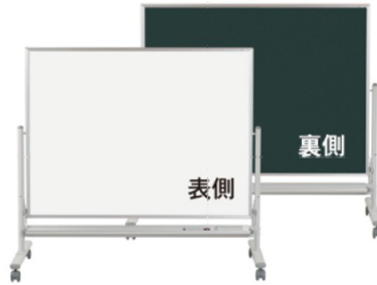

MSL36TDN G ¥59,000
外形寸法/W1926×D610×H1200
板面寸法/W1810×H910
有効寸法/W1770×H870

MSL34TDN G ¥49,000
外形寸法/W1326×D610×H1200
板面寸法/W1210×H910
有効寸法/W1170×H870

ホーローホワイト/黒板