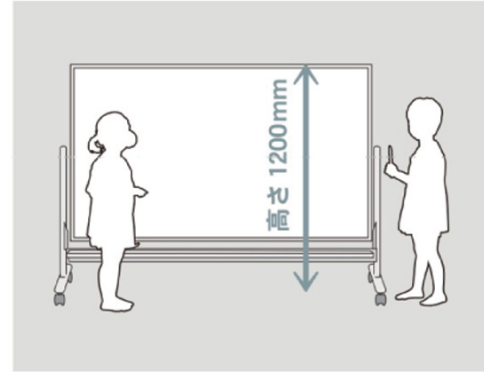

MSHL36TDN G ¥67,500
外形寸法/W1926×D610×H1200
板面寸法/W1810×H910
有効寸法/W1770×H870

MSHL34TDN G ¥57,500
外形寸法/W1326×D610×H1200
板面寸法/W1210×H910
有効寸法/W1170×H870

02-10

黒板とホワイトボードが使える