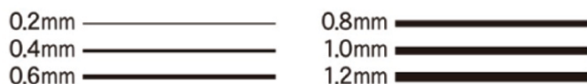

## レーザー野引

ニッケル  
ホーロー

STEP 1 線種をお選びください。

ホワイトボード

・線の種類と実寸(点線もできます) ※標準線は0.4mmです。

## 塗料野引

ニッケル  
ホーロー

スチール

スチール

STEP 1 線種をお選び下さい。

ホワイトボード

スチールグリーン

・線の種類と実寸 ※標準線は1mmです。