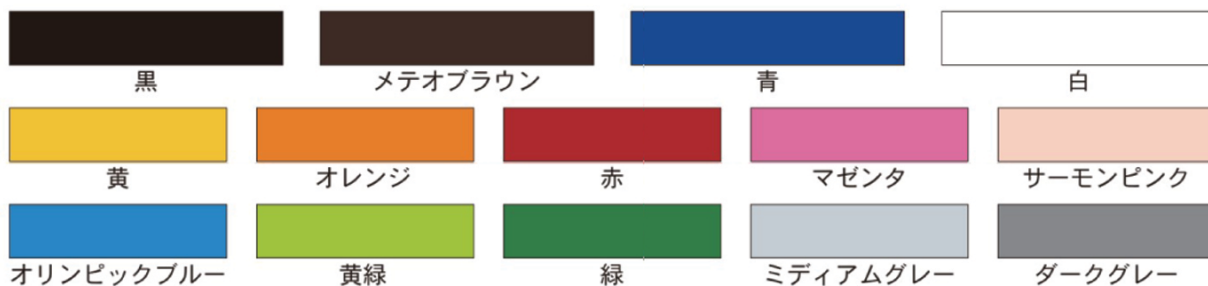

STEP 2 文字の書体をお選び下さい。(文字はカットティングシートになります。)

細丸ゴシック体

行動予定表

丸ゴシック体

行動予定表

細角ゴシック体

行動予定表

角ゴシック体

行動予定表

明朝体

行動予定表

楷書体

行動予定表

※その他の書体はご相談下さい

STEP 3 文字色をお選び下さい。(計14色)

## サイズ別標準価格表

- レーザー野引+カット文字
- 塗料野引+カット文字

月予定表を標準とした価格表です。

板面サイズ	野引有効寸法	野引価格	板面サイズ	野引有効寸法	野引価格
450× 300	400× 250	¥ 6,000	1800× 900	1750× 850	¥16,000
600× 450	550× 400	¥ 7,200	2400× 900	2340× 840	¥24,200
900× 600	850× 550	¥ 9,400	3600× 900	3540× 840	¥36,300
1200× 600	1150× 550	¥11,000	1800× 1200	1740× 1140	¥24,200
900× 900	850× 850	¥12,700	2400× 1200	2340× 1140	¥33,000
1200× 900	1150× 850	¥13,800	2700× 1200	2640× 1140	¥36,000
1500× 900	1450× 850	¥14,900	3600× 1200	3540× 1140	¥49,000