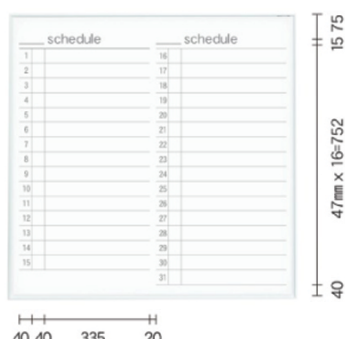

スケジュール

MR36Y オープン価格
板面寸法/W1810×H910
有効寸法/W1782×H882
粉受長さ/L=905

スケジュール

MR34Y オープン価格
板面寸法/W1210×H910
有効寸法/W1182×H882
粉受長さ/L=605

スケジュール

MR33Y オープン価格
板面寸法/W910×H910
有効寸法/W882×H882
粉受長さ/L=455

スケジュール

MR23Y オープン価格
板面寸法/W910×H610
有効寸法/W882×H582
粉受長さ/L=455

スケジュール

MR2Y オープン価格
板面寸法/W610×H460
有効寸法/W582×H432
粉受長さ/L=305

カレンダー

MR33W オープン価格
板面寸法/W910×H910
有効寸法/W882×H882
粉受長さ/L=455

カレンダー

MR23W オープン価格
板面寸法/W910×H610
有効寸法/W882×H582
粉受長さ/L=455

カレンダー

MR22W オープン価格
板面寸法/W610×H610
有効寸法/W582×H582
粉受長さ/L=305

カレンダー

MR2W オープン価格
板面寸法/W610×H460
有効寸法/W582×H432
粉受長さ/L=305

スケジュール

MR23S オープン価格
板面寸法/W910×H610
有効寸法/W882×H582
粉受長さ/L=455

スケジュール

MR22S オープン価格
板面寸法/W610×H610
有効寸法/W582×H582
粉受長さ/L=305

スケジュール

MR2S オープン価格
板面寸法/W610×H460
有効寸法/W582×H432
粉受長さ/L=305