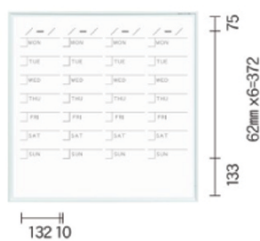

スケジュール

MR36Y オープン価格
板面寸法/W1810×H910
有効寸法/W1782×H882
粉受長さ/L=905

スケジュール

MR34Y オープン価格
板面寸法/W1210×H910
有効寸法/W1182×H882
粉受長さ/L=605

スケジュール

MR33Y オープン価格
板面寸法/W910×H910
有効寸法/W882×H882
粉受長さ/L=455

スケジュール

MR23Y オープン価格
板面寸法/W910×H610
有効寸法/W882×H582
粉受長さ/L=455

スケジュール

MR2Y オープン価格
板面寸法/W610×H460
有効寸法/W582×H432
粉受長さ/L=305

カレンダー

MR33W オープン価格
板面寸法/W910×H910
有効寸法/W882×H882
粉受長さ/L=455

カレンダー

MR23W オープン価格
板面寸法/W910×H610
有効寸法/W882×H582
粉受長さ/L=455

カレンダー

MR22W オープン価格
板面寸法/W610×H610
有効寸法/W582×H582
粉受長さ/L=305

カレンダー

MR2W オープン価格
板面寸法/W610×H460
有効寸法/W582×H432
粉受長さ/L=305

スケジュール

MR23S オープン価格
板面寸法/W910×H610
有効寸法/W882×H582
粉受長さ/L=455

スケジュール

MR22S オープン価格
板面寸法/W610×H610
有効寸法/W582×H582
粉受長さ/L=305

スケジュール

MR2S オープン価格
板面寸法/W610×H460
有効寸法/W582×H432
粉受長さ/L=305

【付属品】

34サイズ
(W1210×H910)以上
■レーザー(大)
■ボードマーカー(黒・赤)各1本
■マグネット2ヶ

33サイズ
(W910×H910)以下
■レーザー(小)
■ボードマーカー(黒)1本
■マグネット2ヶ