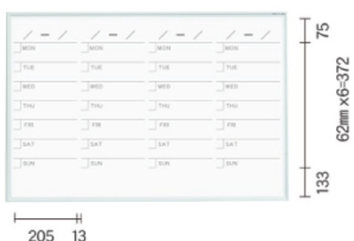

スケジュール

MR36Y オープン価格
板面寸法/W1810×H910
有効寸法/W1782×H882
粉受長さ/L=905

スケジュール

MR34Y オープン価格
板面寸法/W1210×H910
有効寸法/W1182×H882
粉受長さ/L=605

スケジュール

MR33Y オープン価格
板面寸法/W910×H910
有効寸法/W882×H882
粉受長さ/L=455

スケジュール

MR23Y オープン価格
板面寸法/W910×H610
有効寸法/W882×H582
粉受長さ/L=455

スケジュール

MR2Y オープン価格
板面寸法/W610×H460
有効寸法/W582×H432
粉受長さ/L=305

カレンダー

MR33W オープン価格
板面寸法/W910×H910
有効寸法/W882×H882
粉受長さ/L=455

カレンダー

MR23W オープン価格
板面寸法/W910×H610
有効寸法/W882×H582
粉受長さ/L=455

カレンダー

MR22W オープン価格
板面寸法/W610×H610
有効寸法/W582×H582
粉受長さ/L=305

カレンダー

MR2W オープン価格
板面寸法/W610×H460
有効寸法/W582×H432
粉受長さ/L=305

スケジュール

MR23S オープン価格
板面寸法/W910×H610
有効寸法/W882×H582
粉受長さ/L=455

スケジュール

MR22S オープン価格
板面寸法/W610×H610
有効寸法/W582×H582
粉受長さ/L=305

スケジュール

MR2S オープン価格
板面寸法/W610×H460
有効寸法/W582×H432
粉受長さ/L=305

【付属品】

34サイズ
(W1210×H910)以上
■レーザー(大)
■ボードマーカー(黒・赤)各1本
■マグネット2ヶ

33サイズ
(W910×H910)以下
■レーザー(小)
■ボードマーカー(黒)1本
■マグネット2ヶ