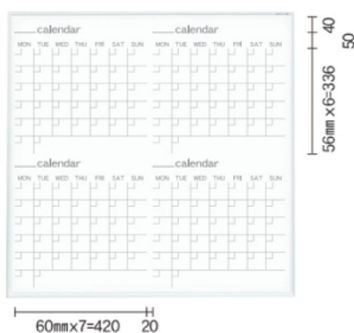

スケジュール

MR36Y オープン価格
板面寸法/W1810×H910
有効寸法/W1782×H882
粉受長さ/L=905

スケジュール

MR34Y オープン価格
板面寸法/W1210×H910
有効寸法/W1182×H882
粉受長さ/L=605

スケジュール

MR33Y オープン価格
板面寸法/W910×H910
有効寸法/W882×H882
粉受長さ/L=455

スケジュール

MR23Y オープン価格
板面寸法/W910×H610
有効寸法/W882×H582
粉受長さ/L=455

スケジュール

MR2Y オープン価格
板面寸法/W610×H460
有効寸法/W582×H432
粉受長さ/L=305

カレンダー

MR33W オープン価格
板面寸法/W910×H910
有効寸法/W882×H882
粉受長さ/L=455

カレンダー

MR23W オープン価格
板面寸法/W910×H610
有効寸法/W882×H582
粉受長さ/L=455

カレンダー

MR22W オープン価格
板面寸法/W610×H610
有効寸法/W582×H582
粉受長さ/L=305

カレンダー

MR2W オープン価格
板面寸法/W610×H460
有効寸法/W582×H432
粉受長さ/L=305

スケジュール

MR23S オープン価格
板面寸法/W910×H610
有効寸法/W882×H582
粉受長さ/L=455

スケジュール

MR22S オープン価格
板面寸法/W610×H610
有効寸法/W582×H582
粉受長さ/L=305

スケジュール

MR2S オープン価格
板面寸法/W610×H460
有効寸法/W582×H432
粉受長さ/L=305