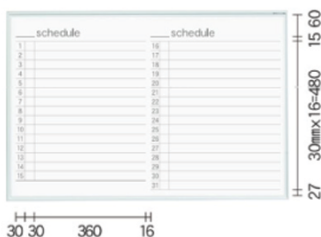

スケジュール

MR36Y オープン価格
板面寸法/W1810×H910
有効寸法/W1782×H882
粉受長さ/L=905

スケジュール

MR34Y オープン価格
板面寸法/W1210×H910
有効寸法/W1182×H882
粉受長さ/L=605

スケジュール

MR33Y オープン価格
板面寸法/W910×H910
有効寸法/W882×H882
粉受長さ/L=455

スケジュール

MR23Y オープン価格
板面寸法/W910×H610
有効寸法/W882×H582
粉受長さ/L=455

スケジュール

MR2Y オープン価格
板面寸法/W610×H460
有効寸法/W582×H432
粉受長さ/L=305

カレンダー

MR33W オープン価格
板面寸法/W910×H910
有効寸法/W882×H882
粉受長さ/L=455

カレンダー

MR23W オープン価格
板面寸法/W910×H610
有効寸法/W882×H582
粉受長さ/L=455

カレンダー

MR22W オープン価格
板面寸法/W610×H610
有効寸法/W582×H582
粉受長さ/L=305

カレンダー

MR2W オープン価格
板面寸法/W610×H460
有効寸法/W582×H432
粉受長さ/L=305

スケジュール

MR23S オープン価格
板面寸法/W910×H610
有効寸法/W882×H582
粉受長さ/L=455

スケジュール

MR22S オープン価格
板面寸法/W610×H610
有効寸法/W582×H582
粉受長さ/L=305

スケジュール

MR2S オープン価格
板面寸法/W610×H460
有効寸法/W582×H432
粉受長さ/L=305