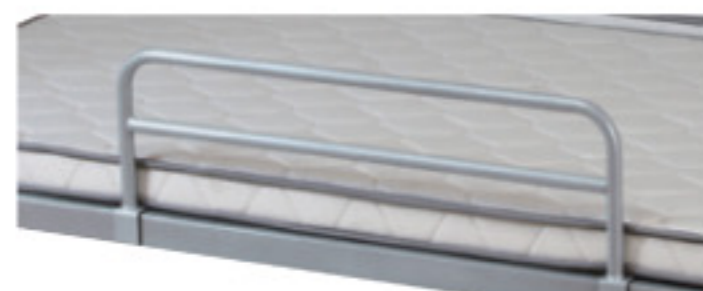

EBD-B2-OS(SV)
JAN 112809