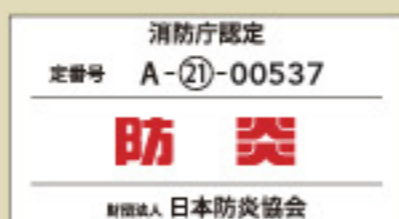

防災認定

カーテンポイント

- ① 防災仕様 消防法施工規則に基づく防災性能試験に合格した燃えにくい製品です。
- ② 遮光性 遮光性を基準にした、光がもれにくいカーテンです。(遮光3級)
- ③ ウォッシュャブル 一般的な洗濯機で丸洗いができ、収縮がほとんどなく早く乾きます。