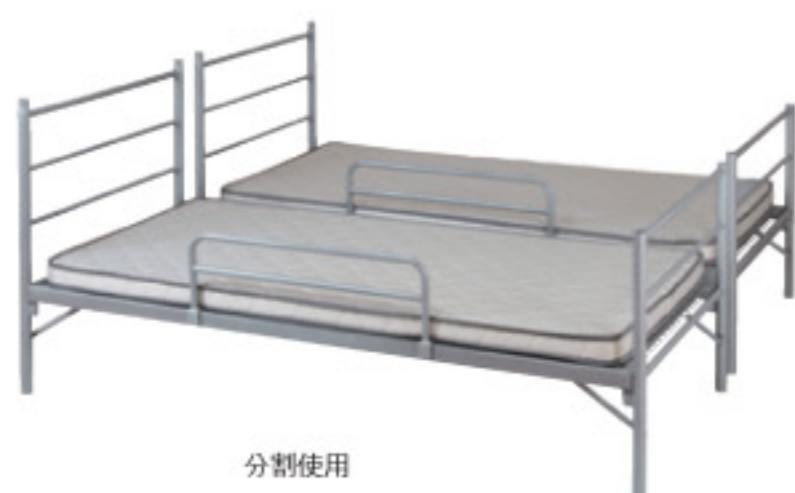

分割使用

カーテンカラーサンプル