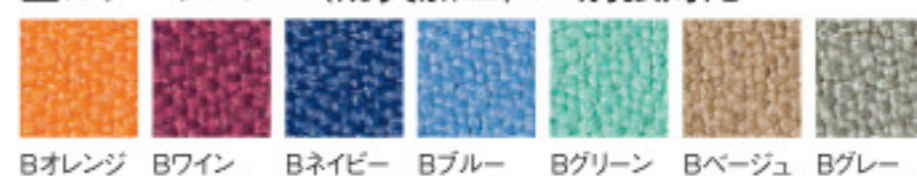

床面からパネルまでの高さは
144mmです。

三ツ折衝立	価格	サイズ(mm)	梱包才数	梱包重量
櫛-66C	●109,400円(税抜価格)	W1800×D400×H1720 折り畳み時:W620×D400×H1720	▲4.6才	25kg
櫛-88C	●120,200円(税抜価格)	W1800×D400×H2000 折り畳み時:W620×D400×H2000	▲6才	28.5kg

完組  

仕様 / パネル部:フラッシュ合板 表面布張り パネル枠:アルミ押出成型品 アルマイト仕上げ 脚:アルミダイカスト 入数:1
●別注にてボールキャスター(ストッパー付)に変更可能。

■カラーサンプル

オレンジ ワイン ダークブルー ブルー グリーン ベージュ グレー

■カラーサンプル(防炎加工) ※別張対応

Bオレンジ Bワイン Bネイビー Bブルー Bグリーン Bベージュ Bグレー

※Bタイプ防炎加工布は別途お見積り承ります。