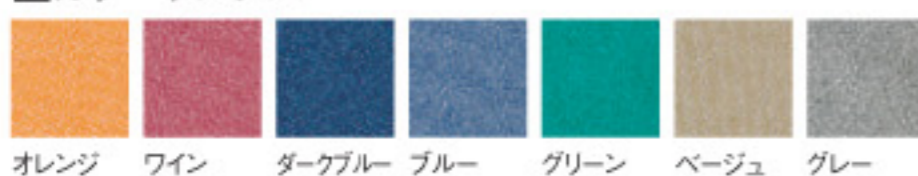

テーブル:YKT-1890 (IV)
P.121

チェア:EL-6B-ZR-BK
P.040

写真は櫛-66C(ブルー)

／櫛(布張りタイプ)

<布タイプ>

櫛-66C (ワイン)
JAN 049914

櫛-88C (グレー)
JAN 068564

折り畳み例

■カラーサンプル

オレンジ ワイン ダークブルー ブルー グリーン ベージュ グレー

■カラーサンプル(防炎加工) ※別張対応

Bオレンジ Bワイン Bネイビー Bブルー Bグリーン Bベージュ Bグレー

※Bタイプ防炎加工布は別途お見積り承ります。