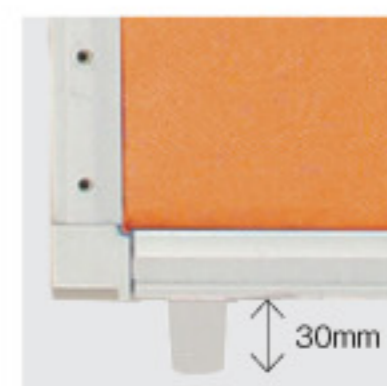

PSAクリアパネル

テーブル:AKT-1275(オーク) **P.113**
 チェア:EL-6W-ZR-BK **P.040**

写真はPSA-1509F、PSA-1812A、PSA-1809A、PSA-1512A、PSA-1509A、PSA-1512F、PSA-MJ、PSA-2J、PSA-JK18

完成  

アルミパーティション	価格	サイズ(mm)	梱包才数	梱包重量
PSA-1812A	¥58,900 (税抜価格)	W1200×D25×H1800	▲3.3才	12.4kg
PSA-1810A	¥57,700 (税抜価格)	W1000×D25×H1800	▲3.2才	12.2kg
PSA-1809A	¥53,300 (税抜価格)	W900×D25×H1800	▲2.5才	9.6kg
PSA-1512A	¥52,600 (税抜価格)	W1200×D25×H1500	▲2.7才	10.2kg
PSA-1510A	¥50,700 (税抜価格)	W1000×D25×H1500	▲2.6才	10kg
PSA-1509A	¥46,800 (税抜価格)	W900×D25×H1500	▲2.1才	7.9kg
PSA-1507A	¥45,100 (税抜価格)	W700×D25×H1500	▲2才	7.7kg
PSA-1212A	¥46,100 (税抜価格)	W1200×D25×H1200	▲2.2才	8.3kg
PSA-1210A	¥43,800 (税抜価格)	W1000×D25×H1200	▲2.1才	8.1kg
PSA-1209A	¥41,600 (税抜価格)	W900×D25×H1200	▲1.7才	6.8kg
PSA-1207A	¥37,300 (税抜価格)	W700×D25×H1200	1.6才	6.6kg

仕様/パネル:ペーパーハニカム 表面布張り フレーム:アルミ押出成型品 アルマイト仕上げ パネル厚:18mm 入数:1

■カラーサンプル(防炎加工)

■カラーサンプル(別張対応)

床面からパネルまでの高さは30mmです。

PSA-1509A (NV)
B ネイビー

PSA-1509F

パネル部(半透明)

床面からパネルまでの高さは30mmです。

完成  

全面透明パネル	価格	サイズ(mm)	梱包才数	梱包重量
PSA-1512F	¥66,400 (税抜価格)	W1200×D25×H1500	▲2.7才	10.2kg
PSA-1509F	¥52,900 (税抜価格)	W900×D25×H1500	▲2.1才	6kg

仕様/フレーム:アルミ押出成型品 アルマイト仕上げ パネル透明部:6mm厚ポリカーボネイト 入数:1