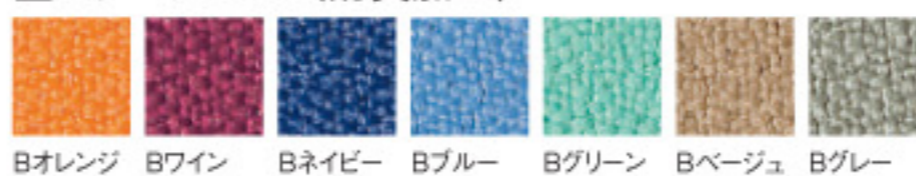

PSAクリアパネル

テーブル:AKT-1275(オーク) **P.113**
 チェア:EL-6W-ZR-BK **P.040**

写真はPSA-1509F、PSA-1812A、PSA-1809A、PSA-1512A、PSA-1509A、PSA-1512F、PSA-MJ、PSA-2J、PSA-JK18

完成  

アルミパーティション	価格	サイズ(mm)	梱包才数	梱包重量
PSA-1812A	¥58,900 (税抜価格)	W1200×D25×H1800	▲3.3才	12.4kg
PSA-1810A	¥57,700 (税抜価格)	W1000×D25×H1800	▲3.2才	12.2kg
PSA-1809A	¥53,300 (税抜価格)	W900×D25×H1800	▲2.5才	9.6kg
PSA-1512A	¥52,600 (税抜価格)	W1200×D25×H1500	▲2.7才	10.2kg
PSA-1510A	¥50,700 (税抜価格)	W1000×D25×H1500	▲2.6才	10kg
PSA-1509A	¥46,800 (税抜価格)	W900×D25×H1500	▲2.1才	7.9kg
PSA-1507A	¥45,100 (税抜価格)	W700×D25×H1500	▲2才	7.7kg
PSA-1212A	¥46,100 (税抜価格)	W1200×D25×H1200	▲2.2才	8.3kg
PSA-1210A	¥43,800 (税抜価格)	W1000×D25×H1200	▲2.1才	8.1kg
PSA-1209A	¥41,600 (税抜価格)	W900×D25×H1200	▲1.7才	6.8kg
PSA-1207A	¥37,300 (税抜価格)	W700×D25×H1200	1.6才	6.6kg

仕様/パネル:ペーパーハニカム 表面布張り フレーム:アルミ押出成型品 アルマイト仕上げ パネル厚:18mm 入数:1

■カラーサンプル(防炎加工)

■カラーサンプル(別張対応)

床面からパネルまでの高さは30mmです。

PSA-1509A (NV)
B ネイビー

PSA-1509F

パネル部(半透明)

床面からパネルまでの高さは30mmです。