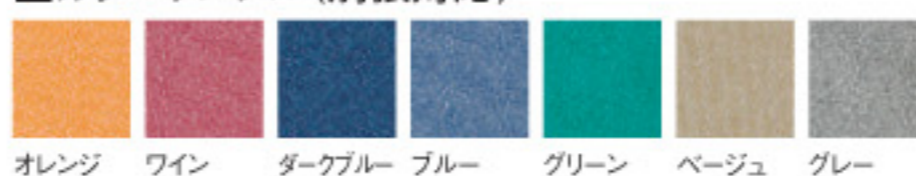

PSAクリアパネル

テーブル:AKT-1275(オーク) **P.113**
 チェア:EL-6W-ZR-BK **P.040**

写真はPSA-1509F、PSA-1812A、PSA-1809A、PSA-1512A、PSA-1509A、PSA-1512F、PSA-MJ、PSA-2J、PSA-JK18

完成  

アルミパーティション	価格	サイズ(mm)	梱包才数	梱包重量
PSA-1812A	¥58,900 (税抜価格)	W1200×D25×H1800	▲3.3才	12.4kg
PSA-1810A	¥57,700 (税抜価格)	W1000×D25×H1800	▲3.2才	12.2kg
PSA-1809A	¥53,300 (税抜価格)	W900×D25×H1800	▲2.5才	9.6kg
PSA-1512A	¥52,600 (税抜価格)	W1200×D25×H1500	▲2.7才	10.2kg
PSA-1510A	¥50,700 (税抜価格)	W1000×D25×H1500	▲2.6才	10kg
PSA-1509A	¥46,800 (税抜価格)	W900×D25×H1500	▲2.1才	7.9kg
PSA-1507A	¥45,100 (税抜価格)	W700×D25×H1500	▲2才	7.7kg
PSA-1212A	¥46,100 (税抜価格)	W1200×D25×H1200	▲2.2才	8.3kg
PSA-1210A	¥43,800 (税抜価格)	W1000×D25×H1200	▲2.1才	8.1kg
PSA-1209A	¥41,600 (税抜価格)	W900×D25×H1200	▲1.7才	6.8kg
PSA-1207A	¥37,300 (税抜価格)	W700×D25×H1200	1.6才	6.6kg

仕様/パネル:ペーパーハニカム 表面布張り フレーム:アルミ押出成型品 アルマイト仕上げ パネル厚:18mm 入数:1

■カラーサンプル(防炎加工)

■カラーサンプル(別張対応)

床面からパネルまでの高さは30mmです。

PSA-1509A (NV)
B ネイビー

PSA-1509F

パネル部(半透明)

床面からパネルまでの高さは30mmです。