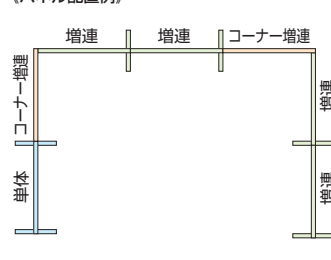

《パネル配置例》

- ワークステーション
- デスク
- OAテーブルラック
- ハイグレードチェア
- オフィスチェア
- ローパーティション・スクリーン
- 会議・ミーティングテーブル
- 会議・ミーティングチェア
- 会議・研修用器具・備品
- ホワイトボード・掲示板
- セカンドブレス・リフレッシュ家具
- システム収納家具・スライド書架
- 収納家具・整理用品
- ロッカー・シューズボックス
- 耐火金庫
- 役員用家具
- 応接用家具
- ロビーチェア・ベンチ
- カウンター
- オフィスアクセサリ
- サインシステム
- 屋外用家具・備品
- ベッド・リセプション用家具
- 間仕切り内装材
- 工場・物流用家具
- 高齢者・医療施設用家具
- 学校・図書館用家具
- 店舗用家具
- 官公庁仕様家具/防災用品