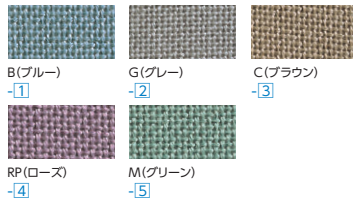

■クロスパネルカラー

■仕様

パネル厚 (EPE-F/G) / 25mm厚、再生紙ハニカムコア
パネル厚 (EPE-E) / 4mm厚、ポリカーボネート
フレーム / 33mm厚、アルミ粉体塗装
脚部 / P.P.樹脂カパー、スチール
キャスター / ストッパー付双輪キャスター
φ40双輪キャスター付 (片側ストッパー付)
窓部 (EPE-G) / 2.5mm厚、シボ付半透明スチロール

■オプション

キャスター付安定脚 44-0945-0 EPE-430K ¥7,700	アジャスター付安定脚 44-0946-0 EPE-430F ¥7,700	ブラケット付キャスター (ストッパー付) 44-0947-0 EPE-SK ¥2,100
連結パーツ 44-0948-0 EPE-CP ¥700 (1個) ※連結には上下各1個必要	ビクチャーフック (2個入り) 44-0949-0 EPE-PFK ¥5,500 ※耐荷重 5kg / 個	ビクチャーワイヤー (2個入り) 44-0950-0 EPE-PWR ¥8,700 ※耐荷重 5kg / 個