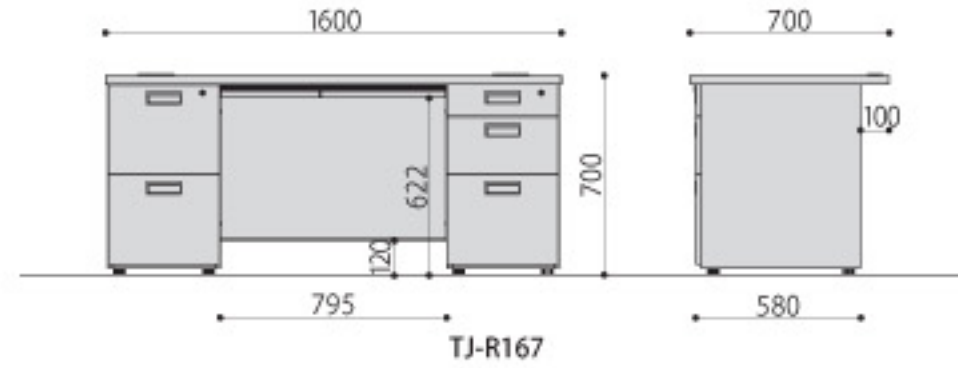

TJ-R167  
JAN 052433

引き出し内寸(左)  
上・下段:  
W318×D487×H182(292)

引き出し内寸(右)  
上段:W318×D421×H59(107)  
中段:W318×D421×H143(196)  
下段:W318×D487×H182(292)

**組立**

両袖机	価格	サイズ(mm)	梱包才数	梱包重量
TJ-R147	105,000円(税抜価格)	W1400×D700×H700	▲11.2才	70kg
TJ-R167	112,000円(税抜価格)	W1600×D700×H700	▲11.6才	75kg

仕様/天板:パーティクルボード(30mm厚)メラミン化粧板(ライトグレー) 扉板:スチール 粉体塗装(ライトグレー) 袖箱:スチール 粉体塗装(ライトグレー) 入数:1(4個口) ●仕切板 中サイズ1枚 大サイズ3枚 ●ペントレー 1個付き

TJ-R147

TJ-R167

TJ-IN2  
JAN 052440

引き出し内寸  
上・下段:  
W318×D487×H155(262)

TJ-IN3  
JAN 052457

引き出し内寸  
上段:W318×D421×H59(107)  
中段:W318×D421×H97(166)  
下段:W318×D487×H155(262)

**完成**

インワゴン	価格	サイズ(mm)	梱包才数	梱包重量
TJ-IN2	38,900円(税抜価格)	W395×D550×H615	6才	24kg
TJ-IN3	38,900円(税抜価格)	W395×D550×H615	6才	24kg

仕様/天板:スチール 粉体塗装(ライトグレー) 袖箱:スチール 粉体塗装(ライトグレー) 入数:1 ●仕切板 TJ-IN3/小サイズ1枚、中サイズ1枚 TJ-IN2/中サイズ2枚 ●TJ-IN3はペントレー 1個付き

TJ-IN2

TJ-IN3

TJ-WD2  
JAN 052464

引き出し内寸  
上・下段:  
W318×D487×H182(292)

TJ-WD3  
JAN 052471

引き出し内寸  
上段:W318×D421×H59(107)  
中段:W318×D421×H143(196)  
下段:W318×D487×H182(292)

**組立**

脇机	価格	サイズ(mm)	梱包才数	梱包重量
TJ-WD2	46,200円(税抜価格)	W400×D700×H700	7.3才	28kg
TJ-WD3	47,300円(税抜価格)	W400×D700×H700	7.3才	28kg