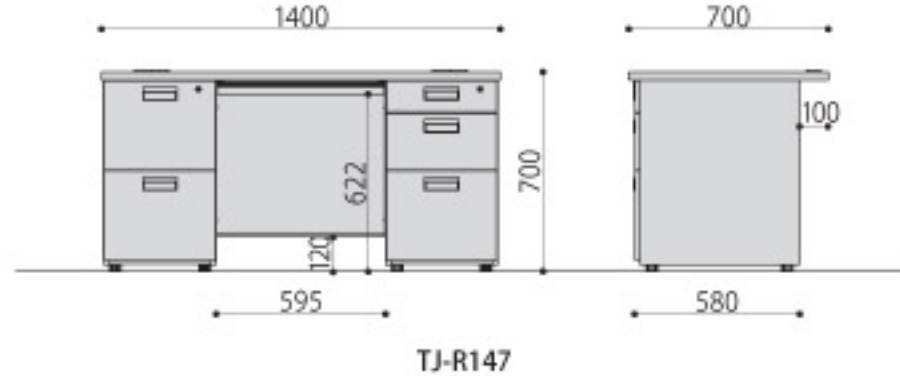

TJ-R167  
JAN 052433

引き出し内寸(左)  
上・下段:  
W318×D487×H182(292)

引き出し内寸(右)  
上段:W318×D421×H59(107)  
中段:W318×D421×H143(196)  
下段:W318×D487×H182(292)

**組立**

両袖机	価格	サイズ(mm)	梱包才数	梱包重量
TJ-R147	105,000円(税抜価格)	W1400×D700×H700	▲11.2才	70kg
TJ-R167	112,000円(税抜価格)	W1600×D700×H700	▲11.6才	75kg

仕様/天板:パーティクルボード(30mm厚)メラミン化粧板(ライトグレー) 扉板:スチール 粉体塗装(ライトグレー) 袖箱:スチール 粉体塗装(ライトグレー) 入数:1(4個口) ●仕切板 中サイズ1枚 大サイズ3枚 ●ペントレー 1個付き

TJ-R147

TJ-R167

TJ-IN2  
JAN 052440

引き出し内寸  
上・下段:  
W318×D487×H155(262)

TJ-IN3  
JAN 052457

引き出し内寸  
上段:W318×D421×H59(107)  
中段:W318×D421×H97(166)  
下段:W318×D487×H155(262)

**完成**

インワゴン	価格	サイズ(mm)	梱包才数	梱包重量
TJ-IN2	38,900円(税抜価格)	W395×D550×H615	6才	24kg
TJ-IN3	38,900円(税抜価格)	W395×D550×H615	6才	24kg

仕様/天板:スチール 粉体塗装(ライトグレー) 袖箱:スチール 粉体塗装(ライトグレー) 入数:1 ●仕切板 TJ-IN3/小サイズ1枚、中サイズ1枚 TJ-IN2/中サイズ2枚 ●TJ-IN3はペントレー 1個付き

TJ-IN2

TJ-IN3

TJ-WD2  
JAN 052464

引き出し内寸  
上・下段:  
W318×D487×H182(292)

TJ-WD3  
JAN 052471

引き出し内寸  
上段:W318×D421×H59(107)  
中段:W318×D421×H143(196)  
下段:W318×D487×H182(292)

**組立**

脇机	価格	サイズ(mm)	梱包才数	梱包重量
TJ-WD2	46,200円(税抜価格)	W400×D700×H700	7.3才	28kg
TJ-WD3	47,300円(税抜価格)	W400×D700×H700	7.3才	28kg