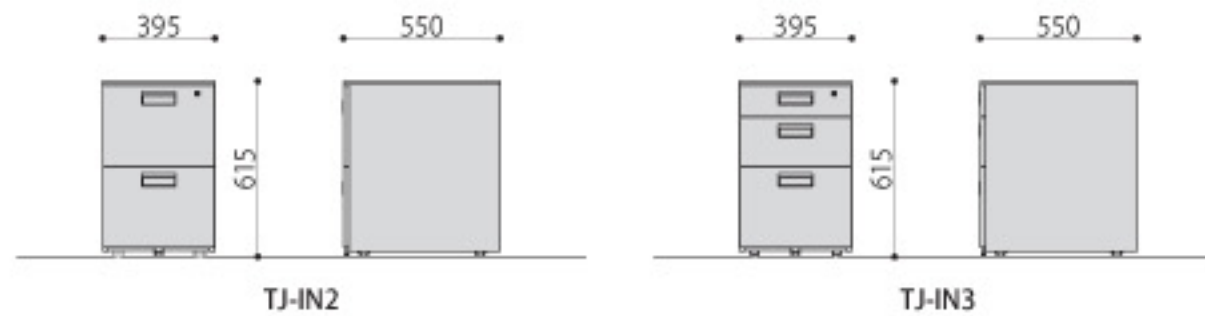

TJ-R167  
JAN 052433

引き出し内寸(左)  
上・下段:  
W318×D487×H182(292)

引き出し内寸(右)  
上段:W318×D421×H59(107)  
中段:W318×D421×H143(196)  
下段:W318×D487×H182(292)

**組立**

両袖机	価格	サイズ(mm)	梱包才数	梱包重量
TJ-R147	105,000円(税抜価格)	W1400×D700×H700	▲11.2才	70kg
TJ-R167	112,000円(税抜価格)	W1600×D700×H700	▲11.6才	75kg

仕様/天板:パーティクルボード(30mm厚)メラミン化粧板(ライトグレー) 扉板:スチール 粉体塗装(ライトグレー) 袖箱:スチール 粉体塗装(ライトグレー) 入数:1(4個口) ●仕切板 中サイズ1枚 大サイズ3枚 ●ペントレー 1個付き

TJ-R147

TJ-R167

TJ-IN2  
JAN 052440

引き出し内寸  
上・下段:  
W318×D487×H155(262)

TJ-IN3  
JAN 052457

引き出し内寸  
上段:W318×D421×H59(107)  
中段:W318×D421×H97(166)  
下段:W318×D487×H155(262)

**完成**

インワゴン	価格	サイズ(mm)	梱包才数	梱包重量
TJ-IN2	38,900円(税抜価格)	W395×D550×H615	6才	24kg
TJ-IN3	38,900円(税抜価格)	W395×D550×H615	6才	24kg

仕様/天板:スチール 粉体塗装(ライトグレー) 袖箱:スチール 粉体塗装(ライトグレー) 入数:1 ●仕切板 TJ-IN3/小サイズ1枚、中サイズ1枚 TJ-IN2/中サイズ2枚 ●TJ-IN3はペントレー 1個付き

TJ-IN2

TJ-IN3

TJ-WD2  
JAN 052464

引き出し内寸  
上・下段:  
W318×D487×H182(292)

TJ-WD3  
JAN 052471

引き出し内寸  
上段:W318×D421×H59(107)  
中段:W318×D421×H143(196)  
下段:W318×D487×H182(292)

**組立**

脇机	価格	サイズ(mm)	梱包才数	梱包重量
TJ-WD2	46,200円(税抜価格)	W400×D700×H700	7.3才	28kg
TJ-WD3	47,300円(税抜価格)	W400×D700×H700	7.3才	28kg