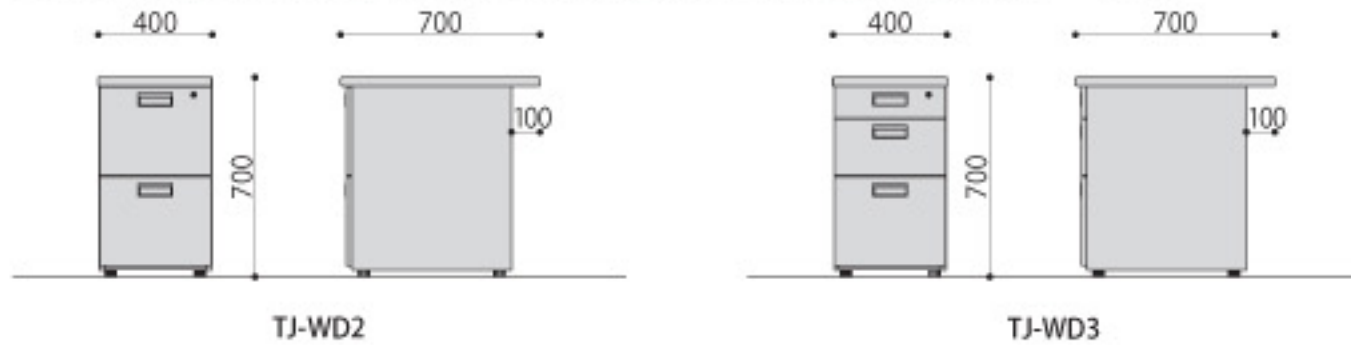

引き出し内寸  
上段:W318×D421×H59(107)  
中段:W318×D421×H97(166)  
下段:W318×D487×H155(262)

**完成**

インワゴン	価格	サイズ(mm)	梱包才数	梱包重量
TJ-IN2	38,900円(税抜価格)	W395×D550×H615	6才	24kg
TJ-IN3	38,900円(税抜価格)	W395×D550×H615	6才	24kg

仕様/天板:スチール 粉体塗装(ライトグレー) 袖箱:スチール 粉体塗装(ライトグレー) 入数:1 ●仕切板 TJ-IN3/小サイズ1枚、中サイズ1枚 TJ-IN2/中サイズ2枚 ●TJ-IN3はペントレー 1個付き

TJ-IN2

TJ-IN3

TJ-WD2  
JAN 052464

引き出し内寸  
上・下段:  
W318×D487×H182(292)

TJ-WD3  
JAN 052471

引き出し内寸  
上段:W318×D421×H59(107)  
中段:W318×D421×H143(196)  
下段:W318×D487×H182(292)

**組立**

脇机	価格	サイズ(mm)	梱包才数	梱包重量
TJ-WD2	46,200円(税抜価格)	W400×D700×H700	7.3才	28kg
TJ-WD3	47,300円(税抜価格)	W400×D700×H700	7.3才	28kg

仕様/天板:パーティクルボード(30mm厚)メラミン化粧板(ライトグレー) 袖箱:スチール 粉体塗装(ライトグレー) 入数:1(2個口) ●仕切板 TJ-WD3/中サイズ1枚、大サイズ1枚 TJ-WD2/大サイズ2枚 ●TJ-WD3はペントレー 1個付き

TJ-WD2

TJ-WD3

TJ-AJ  
JAN 101551

**完成**

オプションアジャスター	価格	サイズ(mm)	梱包才数	梱包重量
TJ-AJ	1,000円(税抜価格)	φ40×H45	0.01才	0.1kg

仕様/本体:樹脂成型品(グレー) 入数:2(1個口)  
必要個数/平机・脇机=2セット、片袖机=3セット、両袖机=4セット

**ポイント**

・オプションアジャスター (TJ-AJ) を付けることで  
デスクの高さをH720mmに変更することが可能です。  
(新JIS対応)

**完成** 完成品

**完組** 完成品(一部組み立てが必要)

**組立** 組み立てが必要な商品

グリーン購入法適合商品

国産製品