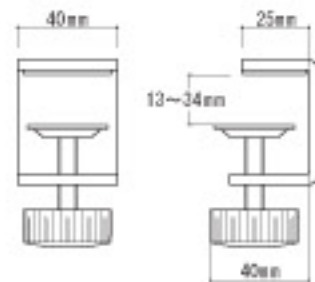

完成

オプションアジャスター	価格	サイズ(mm)	梱包才数	梱包重量
TJ-AJ	1,000円(税抜価格)	φ40×H45	0.01才	0.1kg

仕様/本体:樹脂成型品(グレー) 入数:2(1個口)
必要個数/平机・脇机=2セット、片袖机=3セット、両袖机=4セット

ポイント

・オプションアジャスター (TJ-AJ) を付けることでデスクの高さをH720mmに変更することが可能です。(新JIS対応)

■カラーサンプル

KFP-1000(BL)
ブルー JAN 112878

KFP-1200(LIV)
ライトアイボリー JAN 112915

KFP-1400(BL)
ブルー JAN 112892

BL LIV

取り付け金具
パネル端から金具端まで
35mm

13mm~34mm厚の天板に
取り付け可能です。

組立

フェルトトップパネル 固定型	価格	サイズ(mm)	梱包才数	梱包重量
KFP-1000(BL/LIV)	●18,000円(税抜価格)	W1000×D25×H350	0.9才	2.8kg
KFP-1200(BL/LIV)	●19,200円(税抜価格)	W1200×D25×H350	1才	3.0kg
KFP-1400(BL/LIV)	●24,500円(税抜価格)	W1400×D25×H350	1.2才	3.2kg

仕様/パネル:フェルト(ポリエステル) フレーム:アルミ押出成型品 アルマイト仕上げ 入数:1 ●取付可能な天板厚(13~34mm)

完成 完成品

完組 完成品(一部組み立てが必要)

組立 組み立てが必要な商品

グリーン購入法適合商品

国産製品