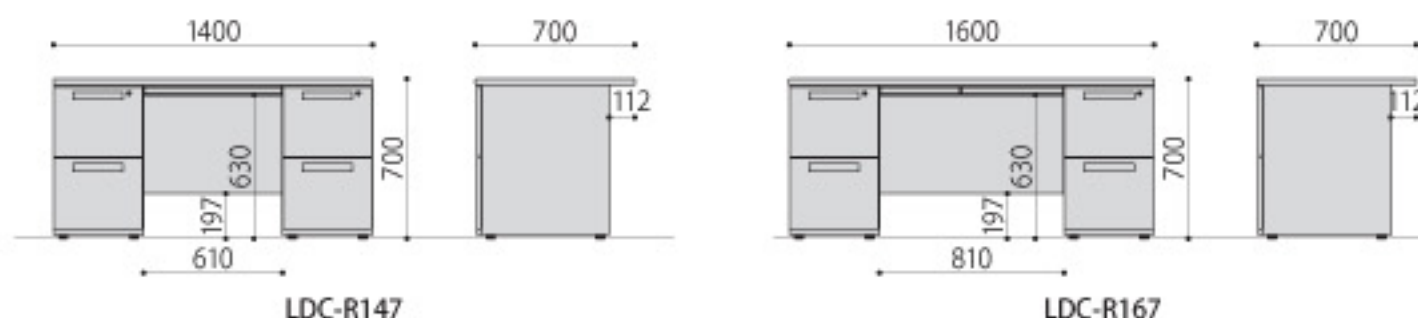

LDC-R147-LR23(WH)
JAN 108079

LDC-R147-LR33(WH)
JAN 108321

LDC-WD2(NA)
JAN 108123

LDC-WD3(WH)
JAN 108116

WJ-IN2(WH)
JAN 108147

WJ-IN3(WH)
JAN 103456

TJ-AJ
JAN 101551

組立

両袖机	価格	サイズ(mm)	梱包才数	梱包重量
LDC-R147-LR23(WH/NA)	●97,800円(税抜価格)	W1400×D700×H700	▲16.5才	71.6kg
LDC-R147-LR33(WH/NA)	●97,800円(税抜価格)	W1400×D700×H700	▲16.5才	72.3kg
LDC-R147-LR22(WH/NA)	●97,800円(税抜価格)	W1400×D700×H700	▲16.5才	70.9kg
LDC-R167-LR23(WH/NA)	●103,000円(税抜価格)	W1600×D700×H700	▲17.3才	77kg
LDC-R167-LR33(WH/NA)	●103,000円(税抜価格)	W1600×D700×H700	▲17.3才	77.6kg
LDC-R167-LR22(WH/NA)	●103,000円(税抜価格)	W1600×D700×H700	▲17.3才	76.2kg

仕様/天板:パーティクルボード(27mm厚)メラミン化粧繊維板(ホワイト・ナチュラル) 脚フレーム:スチール粉体塗装(ホワイト) 幕板:スチール粉体塗装(ホワイト) 袖箱:スチール粉体塗装(ホワイト) 入数:1(4個口) ●仕切板 LDC-R147-LR23・LDC-R167-LR23/中サイズ1枚 大サイズ3枚、LDC-R147-LR33・LDC-R167-LR33/中サイズ2枚 大サイズ2枚、LDC-R147-LR22・LDC-R167-LR22/大サイズ4枚 ●ペントレー LDC-R147-LR23・LDC-R167-LR23/1個付き、LDC-R147-LR33・LDC-R167-LR33/2個付き

組立

脇机	価格	サイズ(mm)	梱包才数	梱包重量
LDC-WD2(WH/NA)	●43,700円(税抜価格)	W400×D700×H700	7.6才	28kg
LDC-WD3(WH/NA)	●44,800円(税抜価格)	W400×D700×H700	7.6才	28kg

仕様/天板:パーティクルボード(27mm厚)メラミン化粧繊維板(ホワイト・ナチュラル) 袖箱:スチール粉体塗装(ホワイト) 入数:1(2個口) ●仕切板 LDC-WD2/大サイズ2枚、LDC-WD3/中サイズ1枚 大サイズ1枚 ●ペントレー LDC-WD3/1個付き