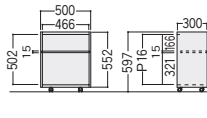

●脇デスク

100G-890N

100G-890-2N

■カラー(100G)

品名	袖箱タイプ	寸法W×D×H/脚間	コードホールなし			
			質量kg	商品コード	品番	価格
両袖デスク	3段	1525×760×740/584	63.0	11-1744-0	100G-811N	¥111,100
		1460×730×740/584	62.0	11-1745-0	100G-821N	¥108,400
		1370×635×740/522	58.0	11-1746-0	100G-831N	¥108,000
片袖デスク (パネル付)	3段	1060×730×740/584	40.0	11-1748-0	100G-856N	¥76,600
		1060×635×740/584	39.5	11-1750-0	100G-866N	¥76,400
		915×635×740/422	36.9	11-1752-0	100G-876N	¥75,000
片袖デスク	3段	1060×730×740/584	36.7	11-1747-0	100G-851N	¥72,300
		1060×635×740/584	36.2	11-1749-0	100G-861N	¥71,900
		915×635×740/422	33.9	11-1751-0	100G-871N	¥71,500
脇デスク	3段	405×730×740	25.8	11-1753-0	100G-890N	¥47,000
		405×635×740	24.8	11-1742-0	100G-800N	¥46,800
	2段	405×730×740	23.4	11-1754-0	100G-890-2N	¥49,800
		405×635×740	22.4	11-1743-0	100G-800-2N	¥49,200

ファイルワゴン (300CG対応)

再生材料 エコ塗装

●H700デスク用

11-5235-2 50FWG-05NAG ¥19,700
外寸法/W500×D300×H597

■カラー

■仕様

本体/スチール、粉体塗装
可動棚板1枚
双輪キャスター付

ファイルワゴン (100CG対応)