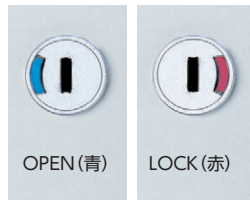

## カラーバリエーション

**WW**  
天板/W(ホワイト)  
本体/W(ホワイト)

**PW**  
天板/P(パールアルダー)  
本体/W(ホワイト)

## 人に優しい設計

ポストフォーム天板

取手は幅広いユニバーサルデザイン 開閉表示付オールロック錠

OPEN (青) LOCK (赤)