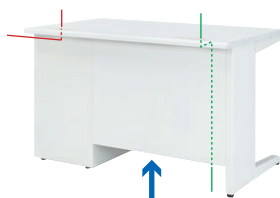

充実のワイヤリング機能 ニーズに合わせて配線機能をアップ!

■ワイヤリング方法

●幕板上位置

電話線など少量のコードを配線

幕板を上下逆に取付け