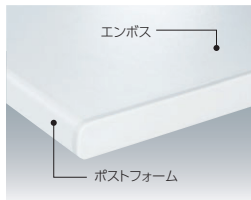

人に優しい設計

ポストフォーム天板