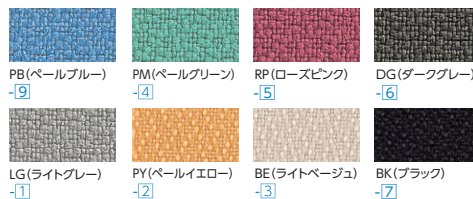

■パネルカラー (布/再生51%ポリエステル)

■仕様

- 木製、パーティクルボード芯材、布張り、オレフィン系樹脂エッジ巻き、29mm厚
●取付金具付

※マグネット対応仕様もあります。詳しくは担当者までお問い合わせください。

適応デスク (W)	H400			H330		
	商品コード	品番	価格	商品コード	品番	価格
2000	11-3080-□	DPNW-204-□	¥59,900	11-2872-□	DPNW-203-□	¥48,300
1800	11-3079-□	DPNW-184-□	¥58,500	11-2871-□	DPNW-183-□	¥47,300
1600	11-3078-□	DPNW-164-□	¥51,200	11-2870-□	DPNW-163-□	¥41,400
1500	11-4577-□	DPNW-154-□	¥51,200	11-4579-□	DPNW-153-□	¥41,400
1400	11-3077-□	DPNW-144-□	¥46,000	11-2869-□	DPNW-143-□	¥37,100
1200	11-3076-□	DPNW-124-□	¥37,200	11-2867-□	DPNW-123-□	¥29,800
1100	11-3075-□	DPNW-114-□	¥35,600	11-2866-□	DPNW-113-□	¥28,600
1000	11-3074-□	DPNW-104-□	¥34,500	11-2865-□	DPNW-103-□	¥27,900
800	11-3073-□	DPNW-084-□	¥33,300	11-2863-□	DPNW-083-□	¥26,800
700	11-4578-□	DPNW-074-□	¥33,300	11-4580-□	DPNW-073-□	¥26,800
400	11-3081-□	DPNW-044-□	¥26,500	11-2861-□	DPNW-043-□	¥21,400
角R型サイドパネル (D800・D700・D600デスク共用)	11-5511-□	DPNW-054SN-□	¥33,900	11-5510-□	DPNW-053SN-□	¥27,400
角型サイドパネル (D700用)	11-5512-□	DPNW-074SN-□	¥40,800	11-5513-□	DPNW-073SN-□	¥33,000