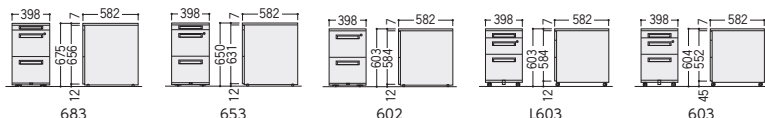

⑤ WGN-603WW (シリンダー錠)

タイプ	寸法W×D×H	質量kg	シリンダー錠			ダイヤル錠 NEW		
			商品コード	品番	価格	商品コード	品番	価格
ダブル サスペンション レール (ストッパー付 キャスター)	① 低床 A4×2段+ペントレー付ハイタイプ	398×582×675	24.5	11-3916-0 WGN-683WW	¥70,200	11-5658-0 WGN-D683WW	¥80,200	
	② 低床 A4×2段+ペントレー付	398×582×650	23.0	11-3917-0 WGN-653WW	¥64,700*	11-5659-0 WGN-D653WW	¥74,700	
	③ 低床 A4×2段	398×582×603	23.0	11-3919-0 WGN-602WW	¥63,200*	11-5661-0 WGN-D602WW	¥73,200	
	④ 低床 A4×3段	398×582×603	22.5	11-4568-0 WGN-L603WW	¥59,700			
	⑤ 双輪キャスター A4×3段	398×582×604	22.5	11-3918-0 WGN-603SW	¥57,400*	11-5660-0 WGN-D603WW	¥67,400*	
シングル レール (ストッパーなし キャスター)	低床 A4×2段+ペントレー付ハイタイプ	398×582×675	24.5	11-3920-0 WGN-683SW	¥66,600			
	低床 A4×2段+ペントレー付	398×582×650	23.0	11-3921-0 WGN-653SW	¥62,800			
	低床 A4×2段	398×582×603	23.0	11-3923-0 WGN-602SW	¥45,400			
	双輪キャスター A4×3段	398×582×604	22.5	11-3922-0 WGN-603SW	¥45,900*			