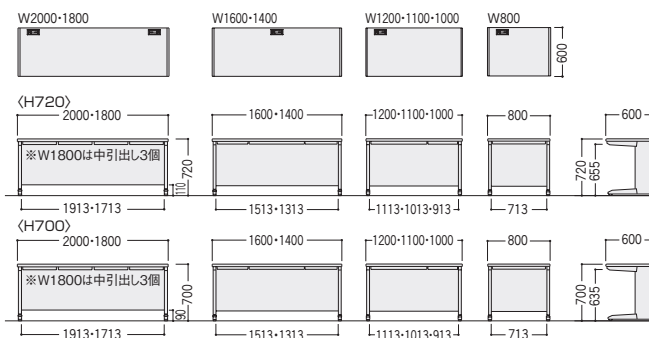

●品番の見方

■カラー

■共通仕様

天板/スチール、メラミン化粧板、29mm厚
前後面：ポスチフォーム加工
サイド：ABS樹脂エッジ
コードホール2個付
(D600、W1600以下は1個付)
幕板・脚部/スチール、粉体塗装
幕板部/セキュリティワイヤー取付けホール付
脚上/ABS樹脂カバー(フック付)
脚上/ABS樹脂カバー、アジャスター付

50Sシリーズ平デスクの特長

●平デスク (D800・D700)

●平デスク (D600) ※デスク下にワゴンを収納するとワゴンが天板より7mm出ます。

※センター引出しの数はデスク寸法に応じて異なります。詳しくは「●センター引出し、デスク取付け構成図」P118をご参照ください。

- ワークステーション
- デスク
- OAテーブル・ラック
- ハイグレードチェア
- オフィスチェア
- ローテーション・スクリーン
- 会議・ミーティングテーブル
- 会議・ミーティングチェア
- 会議・ミーティング備品
- ホワイトボード・掲示板
- セカンドブレス・リフレッシュ家具
- システム収納家具・スライド書架
- 収納家具・整理用品
- ロッカー・シューズボックス
- 耐火金庫
- 役員用家具
- 応接用家具
- ロビーチェア・ベンチ
- カウンター
- オフィスアクセサリ
- サインシステム
- 屋外用家具・備品
- ベッド・レセプション家具
- 間仕切り・内装材
- 工場・物流用家具
- 高齢者・医療施設用家具
- 学校・図書館用家具
- 店舗用家具
- 官公庁仕様家具 / 防災用品