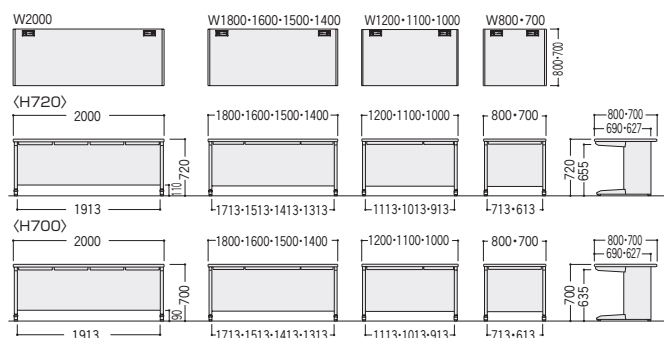

●品番の見方

■カラー

■共通仕様

天板/スチール、メラミン化粧板、29mm厚
前後面：ポスチフォーム加工
サイド：ABS樹脂エッジ
コードホール2個付
(D600、W1600以下は1個付)
幕板・脚部/スチール、粉体塗装
幕板部/セキュリティワイヤー取付けホール付
脚上/ABS樹脂カバー(フック付)
脚上/ABS樹脂カバー、アジャスター付

50Sシリーズ平デスクの特長

●平デスク (D800・D700)

●平デスク (D600) ※デスク下にワゴンを収納するとワゴンが天板より7mm出ます。