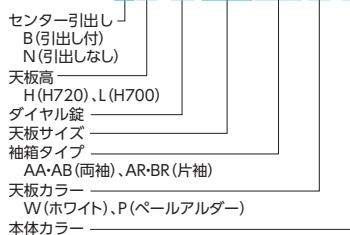

●品番の見方

50SBH-D168AAWW

■カラー

(上段：天板カラー)
(下段：本体カラー)

W	ホワイト
W	ホワイト
ww-[1]	
P	パールアルダー
W	ホワイト
PW-[2]	

■共通仕様

天板/スチール、メラミン化粧板、29mm厚
前後面：ポストフォーム加工
サイド：ABS樹脂エッジ
コードホール2個付(D600は1個付)
幕板・脚部/スチール、粉体塗装
幕板部/セキュリティワイヤー取付けホール付
脚上/ABS樹脂カバー(フック付)
脚下/ABS樹脂カバー、アジャスター付
袖箱/スチール、粉体塗装
オールロック錠
ダブルサスペンションレール(ファイル引出し)
引出し取手：ラッチ付
(センター引出し除く)

OPEN(青)
LOCK(赤)
内筒交換型

●ダイヤル錠タイプ NEW ※H720のみ

キーレスでの運用に最適
4桁のダイヤルナンバーで施錠管理できるキーレスタイプ。座った姿勢で操作しやすい縦型ダイヤルです。施錠のツマミを回すとダイヤルが0000になります。暗証番号を忘れた時は非常解錠用ダイヤルNo検索キー(別売)で開錠できます。(オールメカ式/電池不要)

H720とH700の2タイプのデスクをフルラインアップ。