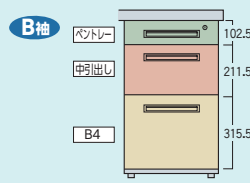

●H720mmタイプ

※下肢空間が広がり、上段引出しの収納量UP

●H700mmタイプ

※まだまだ人気のH700mmもフルラインアップ

A袖・B袖をお選びください。

A4ファイルが2段に収納できるA袖と、下段引出しが大きく、B4ファイルが収納できるB袖タイプがあります。両袖デスクは、左A袖・右A袖の AA袖 と左A袖・右B袖の AB袖 の2タイプあります。 ※BB袖・BA袖をご相談ください。

●H720mmタイプ

●H700mmタイプ

50Xのファイル引出しはダブルサスペンションです。 ※袖引出しは全てラッチ付です。

両袖デスク (D800・D700・D600) ※引出し取手：ラッチ付(センター引出し除く)

H720 (シリンダー錠・ダイヤル錠)

●シリンダー錠タイプ

50SBH-168AAWW
センター引出し(ラッチなし)付

●ダイヤル錠タイプ

50SNH-D157ABPW
センター引出しなし NEW