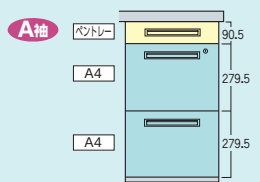

●H720mmタイプ

※下肢空間が広がり、上段引出しの収納量UP

●H700mmタイプ

※まだまだ人気のH700mmもフルラインアップ

A袖・B袖をお選びください。

A4ファイルが2段に収納できるA袖と、下段引出しが大きく、B4ファイルが収納できるB袖タイプがあります。両袖デスクは、左A袖・右A袖の AA袖 と左A袖・右B袖の AB袖 の2タイプあります。 ※BB袖・BA袖をご相談ください。

●H720mmタイプ

●H700mmタイプ

50Xのファイル引出しはダブルサスペンションです。 ※袖引出しは全てラッチ付です。

両袖デスク (D800・D700・D600) ※引出し取手：ラッチ付(センター引出し除く)

H720 (シリンダー錠・ダイヤル錠)

●シリンダー錠タイプ

50SBH-168AAWW
センター引出し(ラッチなし)付

●ダイヤル錠タイプ

50SNH-D157ABPW
センター引出しなし NEW