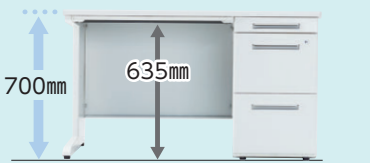

●品番の見方

50SBH-D168AAWW

■カラー

(上段：天板カラー)
(下段：本体カラー)

W	ホワイト
W	ホワイト
ww-[1]	
P	パールアルダー
W	ホワイト
PW-[2]	

■共通仕様

天板/スチール、メラミン化粧板、29mm厚
前後面：ポストフォーム加工
サイド：ABS樹脂エッジ
コードホール2個付(D600は1個付)
幕板・脚部/スチール、粉体塗装
幕板部/セキュリティワイヤー取付けホール付
脚上/ABS樹脂カバー(フック付)
脚下/ABS樹脂カバー、アジャスター付
袖箱/スチール、粉体塗装
オールロック錠
ダブルサスペンションレール(ファイル引出し)
引出し取手：ラッチ付
(センター引出し除く)

50Sシリーズ袖デスクの特長

●コードホール配線

コードホールのカバーは落下し込み式。机上面との段差が少ないフラットなデザインです。

●ダブルサスペンションレールファイル引出し

引出しの奥まで引出せ、収納しやすく、引出し内が有効に利用できます。A4ファイルボックス5個分の収納量があります。

錠タイプをお選びください。

●シリンダー錠タイプ

開閉表示付オールロック錠
1つの錠でワゴン全部の引出しがロックできるオールロック機構。ひと目で施錠の確認ができる開閉表示付です。鍵番号が変更できる内筒交換型。システム収納HSウォールと共通化が可能です。(開錠状態でないと交換は不可)

OPEN(青)
LOCK(赤)
内筒交換型

●ダイヤル錠タイプ NEW ※H720のみ

キーレスでの運用に最適
4桁のダイヤルナンバーで施錠管理できるキーレスタイプ。座った姿勢で操作しやすい縦型ダイヤルです。施錠のツマミを回すとダイヤルが0000になります。暗証番号を忘れた時は非常解錠用ダイヤルNo検索キー(別売)で開錠できます。(オールメカ式/電池不要)

H720とH700の2タイプのデスクをフルラインアップ。

●H720mmタイプ

※下肢空間が広がり、上段引出しの収納量UP

●H700mmタイプ

※まだまだ人気のH700mmもフルラインアップ

A袖・B袖をお選びください。

A4ファイルが2段に収納できるA袖と、下段引出しが大きく、B4ファイルが収納できるB袖タイプがあります。両袖デスクは、左A袖・右A袖の AA袖 と左A袖・右B袖の AB袖 の2タイプあります。 ※BB袖・BA袖をご相談ください。

●H720mmタイプ