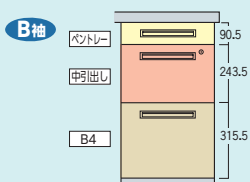

●H720mmタイプ

※下肢空間が広がり、上段引出しの収納量UP

●H700mmタイプ

※まだまだ人気のH700mmもフルラインアップ

A袖・B袖をお選びください。

A4ファイルが2段に収納できるA袖と、下段引出しが大きく、B4ファイルが収納できるB袖タイプがあります。両袖デスクは、左A袖・右A袖の AA袖 と左A袖・右B袖の AB袖 の2タイプあります。 ※BB袖・BA袖をご相談ください。

●H720mmタイプ

●H700mmタイプ

50Xのファイル引出しはダブルサスペンションです。 ※袖引出しは全てラッチ付です。

両袖デスク (D800・D700・D600) ※引出し取手：ラッチ付(センター引出し除く)

H720 (シリンダー錠・ダイヤル錠)

●シリンダー錠タイプ

50SBH-168AAWW
センター引出し(ラッチなし)付

●ダイヤル錠タイプ

50SNH-D157ABPW
センター引出しなし NEW