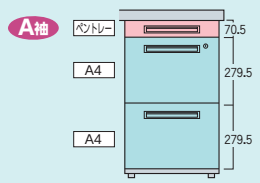

●H720mmタイプ

※下肢空間が広がり、上段引出しの収納量UP

●H700mmタイプ

※まだまだ人気のH700mmもフルラインアップ

A袖・B袖をお選びください。

A4ファイルが2段に収納できるA袖と、下段引出しが大きく、B4ファイルが収納できるB袖タイプがあります。両袖デスクは、左A袖・右A袖の AA袖 と左A袖・右B袖の AB袖 の2タイプあります。 ※BB袖・BA袖をご相談ください。

●H720mmタイプ

●H700mmタイプ

50Xのファイル引出しはダブルサスペンションです。 ※袖引出しは全てラッチ付です。

両袖デスク (D800・D700・D600) ※引出し取手：ラッチ付(センター引出し除く)

H720 (シリンダー錠・ダイヤル錠)

●シリンダー錠タイプ

50SBH-168AAWW
センター引出し(ラッチなし)付

●ダイヤル錠タイプ

50SNH-D157ABPW
センター引出しなし NEW