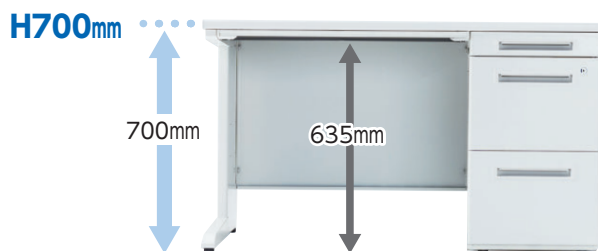

50S

一般的なオフィスワークに必要な充分なコードホール式デスク。

奥行きは3サイズ。スペースへのこだわりにもきっちり対応できるデスクタイプです。

50S

製品紹介動画

<http://www.toyosteel.com/video/50s.html>

カラーバリエーション

WW

天板/W(ホワイト)
本体/W(ホワイト)

PW

天板/P(パールアルダー)
本体/W(ホワイト)

ワーカーの体格向上に合わせて、H720mmタイプをフルラインアップ。 choice

※下肢空間が広がり、上段引出しの収納量UP

※まだまだ人気のH700mmもフルラインアップ

袖箱デスク充実の収納量

50S片袖デスク
A袖タイプの場合

A4ファイルボックス **10**個(中段×5、下段×5)

●センター引出し

A3用紙がそのまま収納できるワイドな引出し。小物の整理に便利なペントレー部もついています。※センター引出し付デスクには、ラッチなしセンター引出しが標準装備されています。

●上段引出し

H720

H720デスク
名刺整理ケースも入る、内高76mmの深型引出し(ペントレー付)

H700

H700デスク
内高56mmの上段引出し(ペントレー付)

●中・下段ファイル引出し

ダブルサスペンションレール
引出しの奥まで引出せるので、引出しが有効に使えます。A4ファイルボックス5個収納
※袖箱の引出しは全てラッチ付です。

●ラッチ付センター引出し(オプション)

ラッチ付センター引出し
地震発生時などの際に不要な引出しの飛び出しを防ぎ通路をふさぐなどの危険性を軽減させます。

ワーク

ステーション

デスク

OAテーブル・