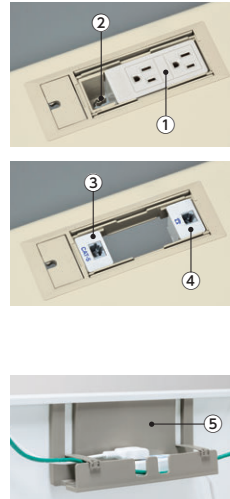

**キーレスタイプのダイヤル錠**  
座った姿勢で操作しやすい縦型ダイヤル。施錠のつまみを回すたびダイヤルが0000になります。  
●非常解錠用ダイヤルNo検索キー別売

**格納式フック (標準装備)**  
手荷物などを掛けられるように、デスクのL字脚上部にフックを標準装備。必要なときにフックを引出してお使いいただけます。(耐荷重/3kg)

**保護材フック (標準)**  
梱包資材を再利用する簡易フック。今まで天板の運搬保護材は運搬後、廃棄されてきました。地球に優しく少しでもゴミを減らそうと考えました。小さなカバンやヘルメットなどの整理にご利用ください。

充実のワイヤリング機能 ニーズに合わせて配線機能をアップ!

OA配線や対向配線が必要な場合、幕板を下位置に取り付け(標準取付)、幕板上部のすき間にコードを通します。電話コードなどの少量配線を床から机まで立ち上げる場合には、幕板を上下反転させ上位置に取り付けます。また、大量のコードを配線する場合には、オプションの配線ボックスを付けることにより、横配線や余長コードもスッキリと処理できます。

■ワイヤリング方法

■コードホールオプション

- ① アース付2口コンセント  
11-0002-0 AC-2E ¥5,400 ★  
●コード長さ3m ●合計1500ワット
- ② LANジャックホルダー  
11-0193-0 AC-LH ¥1,500 ★  
●1ホルダーに2ヶのジャック取付可能
- ③ LAN用中継コネクタ  
11-0004-0 AC-LA ¥3,700 ★  
●RJ45(カテゴリー5)モジュラージャック1口  
11-3497-0 AC-LA6 ¥7,000 ★  
●RJ45(カテゴリー6)モジュラージャック1口
- ④ 電話用中継コネクタ  
11-0003-0 AC-TE ¥3,700 ★  
●NTT仕様標準模モジュラージャック1口
- ⑤ 配線トレー  
11-3972-0 50HT-1 ¥2,300 ★  
詳しくは ☎P130