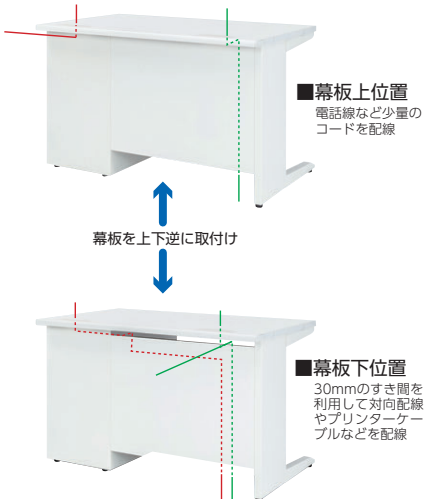

人に優しい設計

地球に優しい設計

**ポストフォーム天板**  
デスク天板の前後面は、手触りの優しいポストフォーム加工。天板は反射を抑えたエンボス加工です。

**取手は幅広いユニバーサルデザイン**  
抽屉の取手は全てラッチ付で座ったまま手が届く幅広いユニバーサルデザインです。

**開閉表示付シリンダー錠**  
1つの錠で片袖全部の引出しがロックできる内筒交換型オールロック錠。一目で施錠確認できる開閉表示付です。

**キーレスタイプのダイヤル錠**  
座った姿勢で操作しやすい縦型ダイヤル。施錠のつまみを回すたびダイヤルが0000になります。  
●非常解錠用ダイヤルNo検索キー別売

**格納式フック (標準装備)**  
手荷物などを掛けられるように、デスクのL字脚上部にフックを標準装備。必要なときにフックを引出してお使いいただけます。(耐荷重/3kg)

**保護材フック (標準)**  
梱包資材を再利用する簡易フック。今まで天板の運搬保護材は運搬後、廃棄されてきました。地球に優しく少しでもゴミを減らそうと考えました。小さなカバンやヘルメットなどの整理にご利用ください。

充実のワイヤリング機能 ニーズに合わせて配線機能をアップ!

OA配線や対向配線が必要な場合、幕板を下位置に取り付け(標準取付)、幕板上部のすき間にコードを通します。電話コードなどの少量配線を床から机まで立ち上げる場合には、幕板を上下反転させ上位置に取り付けます。また、大量のコードを配線する場合には、オプションの配線ボックスを付けることにより、横配線や余長コードもスッキリと処理できます。

■ワイヤリング方法

■コードホールオプション

- ① アース付2口コンセント  
11-0002-0 AC-2E ¥5,400 ★  
●コード長さ3m ●合計1500ワット
- ② LANジャックホルダー  
11-0193-0 AC-LH ¥1,500 ★  
●1ホルダーに2ヶのジャック取付可能
- ③ LAN用中継コネクタ  
11-0004-0 AC-LA ¥3,700 ★  
●RJ45(カテゴリー5)モジュラージャック1口  
11-3497-0 AC-LA6 ¥7,000 ★  
●RJ45(カテゴリー6)モジュラージャック1口
- ④ 電話用中継コネクタ  
11-0003-0 AC-TE ¥3,700 ★  
●NTT仕様標準模モジュラージャック1口
- ⑤ 配線トレー  
11-3972-0 50HT-1 ¥2,300 ★  
詳しくは ☎P130