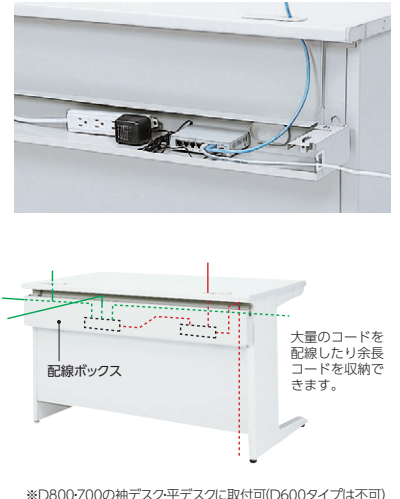

■配線ボックス (オプション) ☎P130

※D800・700の袖デスク平デスクに取付可(D600タイプは不可)