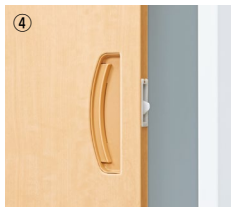

⑤ラッチ&セーフティロック機構
引出しの各段にラッチ機構を装備しました。またひとつの引出しを引くと他の引出しが自動でロックするセーフティロック機構を引出し両側に装備。安全性を高めています。万一、セーフティロックの誤作動により引出しが動作しなくなった場合にもシリンダーキーを回転させる事によりセーフティロックが解除されます。