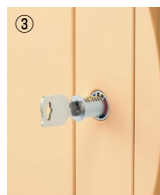

security (セキュリティ)

④開き・引扉のラッチ機構
引手を引くとラッチがはずれ、閉めると自動的にラッチが作動します。自然に扉が開いたり、収納物が飛び出すのを防ぎます。また扉には全て戸当りクッションがついています。