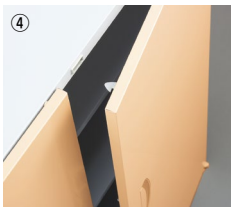

safety (セーフティ)

④開き・引扉のラッチ機構
引手を引くとラッチがはずれ、閉めると自動的にラッチが作動します。自然に扉が開いたり、収納物が飛び出すのを防ぎます。また扉には全て戸当りクッションがついています。