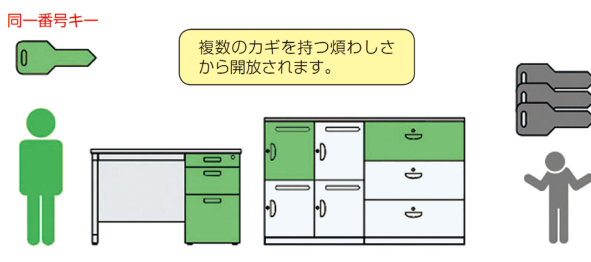

■QUWALLのセキュリティ機能 ①……内筒交換錠システム

システム収納庫 QUWALL(クウォール) は内筒交換錠が標準仕様になっています。

内筒交換錠とは、鍵をさす部分(内筒)だけを交換できる構造の錠前です。

内筒交換錠システムでは鍵番号を変更する事でセキュリティ管理したり、同一鍵番号の内筒に揃えて鍵1つで複数の収納を一括管理したり、マスターキー仕様へ変更することなどが後からでも可能です。デスク(注)との組合せでセキュリティ機能がより一層便利に使えるシステムです。

※別途費用がかかります。担当者にお問合せください。

(注) デスクは弊社ベルフィーノ、50X、50Sシリーズが対応しています。

クウォール 内筒交換錠

収納庫とデスクの鍵を同一番号キーに交換する事で、鍵の共通化がはかれ、複数の鍵の管理から開放されます。

デスク 内筒交換錠

《内筒交換によるセキュリティ管理》

移設や人事異動などで使用者が変わる場合や、鍵を紛失して同じ番号での複製に不安がある場合など、内筒交換して違う鍵番号の錠前にする事でセキュリティが向上します。

従来の錠前ではカギはそのまま引き継ぐことになります。

《ひとつの鍵で複数の収納スペースを管理》

複数の収納庫を同一番号の内筒に変更することで1つの鍵で施・解錠できるようになり、複数の鍵を持つ煩わしさが解消します。デスクと収納庫の組み合わせにより個人・部署・フロア毎で鍵を統一できます。

通常の使用ではデスク、収納スペースの数だけカギが必要になります。

《マスターキー仕様でオフィスの収納を一括管理。鍵の紛失時には非常解錠が可能になります》