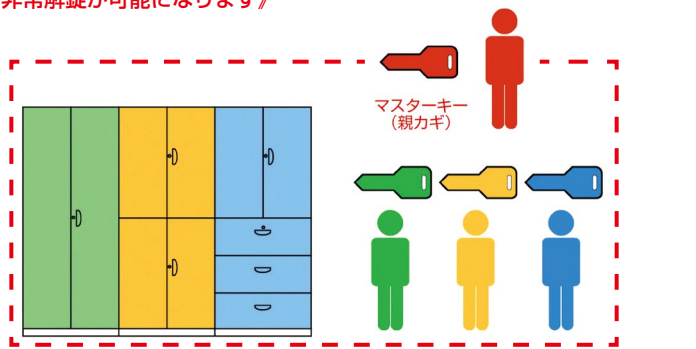

※複数のマスターキーを組み合わせることで部署単位での管理もできます。

■QUWALLのセキュリティ機能 ②……カード認証型収納・各種キーレス錠 & 扉付プラスチックキャビネット

●セキュリティ収納(カード認証タイプ) ●各種キーレス錠

自動施錠、開閉履歴記録などセキュリティ収納に必要な機能を有したカード認証タイプの収納庫です。電池式で配線工事が不要のスタンドアロン型(独立タイプ)なので設置場所を選ばずシステム自体もシンプルなので簡単に導入ができます。

通常のシリンダー錠以外にキーレスタイプの錠前をご用意しています。暗証番号で施錠・解錠するダイヤル錠・ボタン錠に加え、扉を閉めると自動施錠するタイプのボタン錠やICカードや社員証などで施錠・解錠するIC錠タイプもございます。カギの管理が不要で個人から多数での利用が可能です。用途に合わせた選択が可能な収納庫です。暗証番号を忘れたり、カードを紛失した場合はダイヤルNo. 検索キーや非常解錠キーで解錠できます。

●扉付プラスチックキャビネット

●履歴対応IC錠

クウォールのIC錠はパソコンに無料ソフトをダウンロードおよびインストール、接続する事で操作履歴を簡単に閲覧、保存が可能です。(履歴データ抽出には別途、履歴抽出カードやパソコン・USBケーブルが必要です)