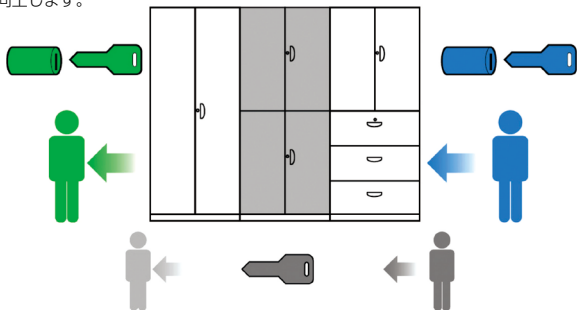

■QUWALLのセキュリティ機能 ①……内筒交換錠システム

システム収納庫 QUWALL(クウォール) は内筒交換錠が標準仕様になっています。

内筒交換錠とは、鍵をさす部分(内筒)だけを交換できる構造の錠前です。

内筒交換錠システムでは鍵番号を変更する事でセキュリティ管理したり、同一鍵番号の内筒に揃えて鍵1つで複数の収納を一括管理したり、マスターキー仕様へ変更することなどが後からでも可能です。デスク(注)との組合せでセキュリティ機能がより一層便利に使えるシステムです。

※別途費用がかかります。担当者にお問合せください。

(注) デスクは弊社ベルフィーノ、50X、50Sシリーズが対応しています。

クウォール 内筒交換錠

収納庫とデスクの鍵を同一番号キーに交換する事で、鍵の共通化がはかれ、複数の鍵の管理から開放されます。

デスク 内筒交換錠

《内筒交換によるセキュリティ管理》

移設や人事異動などで使用者が変わる場合や、鍵を紛失して同じ番号での複製に不安がある場合など、内筒交換して違う鍵番号の錠前にする事でセキュリティが向上します。

従来の錠前ではカギはそのまま引き継ぐことになります。

《ひとつの鍵で複数の収納スペースを管理》

複数の収納庫を同一番号の内筒に変更することで1つの鍵で施・解錠できるようになり、複数の鍵を持つ煩わしさが解消します。デスクと収納庫の組み合わせにより個人・部署・フロア毎で鍵を統一できます。

通常の使用ではデスク、収納スペースの数だけカギが必要になります。

《マスターキー仕様でオフィスの収納を一括管理。鍵の紛失時には非常解錠が可能になります》