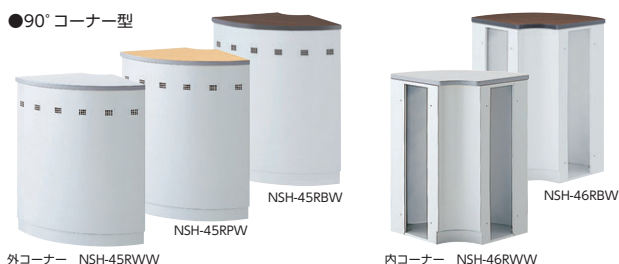

●中棚付オープン型(T)

●インフォメーションテーブル

※単独での使用はできません。ハイカウンター中棚付オープン型にセットしてお使いください。

中棚付オープン型(T)

寸法W×D×H/質量kg	商品コード	品番	価格
1800×454×950/63	52-2533-□	NSH-18T□W	¥91,200
1200×454×950/48	52-2534-□	NSH-12T□W	¥79,500

●90°コーナー型

インフォメーションテーブル

寸法W×H/質量kg	商品コード	品番	価格
1800×302×700/22	52-1152-1	NST-18WW	¥45,700
1200×302×700/17	52-1153-1	NST-12WW	¥40,500

90°コーナー型

寸法R×H/質量kg	商品コード	品番	価格
外コーナー 604R×950/20	52-1584-□	NSH-45R□W	¥86,500
内コーナー 604R×950/20	52-1585-□	NSH-46R□W	¥82,800