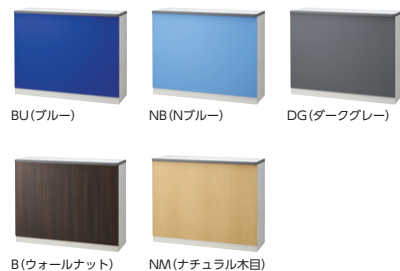

NSシリーズ(ホワイトタイプ)にウォールナット木目天板が追加されました。フロントパネルに同色シートを施すことにより、さらにイメージアップがはかれます。(RW45 扉木目タイプとコーディネートできます。P449)

●フロントパネルシート貼りタイプ

NSカウンター(ホワイト・ニューグレー)に、カラーパネルタイプが追加されました。木目タイプやコーポレートカラーを表現できるシートカラーをお選びいただけます。
※商品・価格については、担当者にお問い合わせください。

●シート貼りパネルカラー(抗菌防カビシート)

ハイカウンター (H950×D454)

●引戸型(S)/錠付

引戸型(S)

寸法W×D×H/質量kg	商品コード	品番	価格
1800×454×950/74	52-1487-□	NSH-18S□W	¥87,500
1500×454×950/63	52-2071-□	NSH-15S□W	¥81,500
1200×454×950/51	52-1488-□	NSH-12S□W	¥68,300
900×454×950/40	52-1489-□	NSH-09S□W	¥60,100