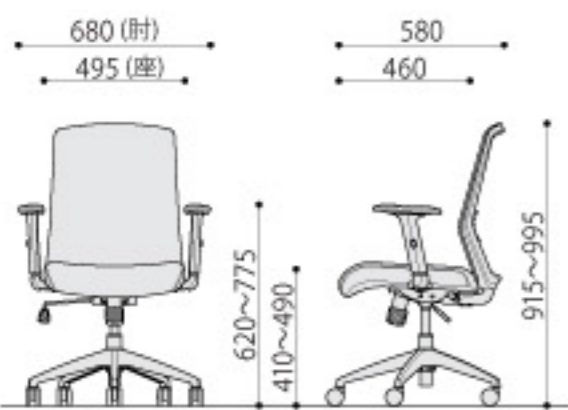

ランバーサポート

カラーサンプル

BK ブラック BL ブルー OR オレンジ

CK02

NEW 組立

オフィスチェア メッシュ張り

¥25,000円(税抜価格)

サイズ: W495×D580×H915 ~ 995 (SH410 ~ 490)mm

張地: 背/メッシュ (ポリエステル)

座/布 (ポリエステル)

脚: エンプラ樹脂成型品(ブラック)

入数: 1

梱包寸数: 4.5才

梱包重量: 13kg

●座昇降(ガスシリンダー式)機能付

●シンクロロック機構付

●ランバーサポート付

CK02+CK02-AR

肘可動
オプション肘は体格に合わせて高さ調整が可能。
(9段階で9.4mmピッチ)

CK02-AR
JAN 123423

CK02-AR

NEW 完成

オプション肘(左右セット)

¥6,000円(税抜価格)

サイズ: W90×D240×H310mm

本体: ナイロン樹脂成型品(ブラック)

パット: ポリウレタン樹脂成型品(ブラック)

入数: 5

梱包寸数: 3.4才

梱包重量: 11kg

●肘高さ調節機能付

CK02+SL-AL