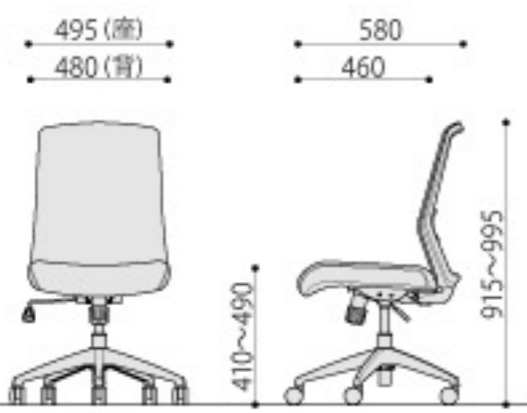

CKシリーズ

通気性のある張地で長時間のオフィスワークを快適にするチェア。

CK02

CK02

カラーサンプル

CK02

NEW 組立

オフィスチェア メッシュ張り

¥25,000円(税抜価格)

サイズ: W495×D580×H915 ~ 995 (SH410 ~ 490)mm

張地: 背/メッシュ (ポリエステル)

座/布 (ポリエステル)

脚: エンプラ樹脂成型品(ブラック)

入数: 1

梱包寸数: 4.5才

梱包重量: 13kg

●座昇降(ガスシリンダー式)機能付

●シンクロロック機構付

●ランバーサポート付

CK02-AR

NEW 完成

オプション肘(左右セット)

¥6,000円(税抜価格)

サイズ: W90×D240×H310mm

本体: ナイロン樹脂成型品(ブラック)

パット: ポリウレタン樹脂成型品(ブラック)

入数: 5

梱包寸数: 3.4才

梱包重量: 11kg

●肘高さ調節機能付

SL-AL(BK)

組立

ループ型肘

¥7,700円(税抜価格)

サイズ: W195×D325×H295mm

本体: 樹脂成型品

入数: 4(1個口)

梱包寸数: 3.6才

梱包重量: 8kg