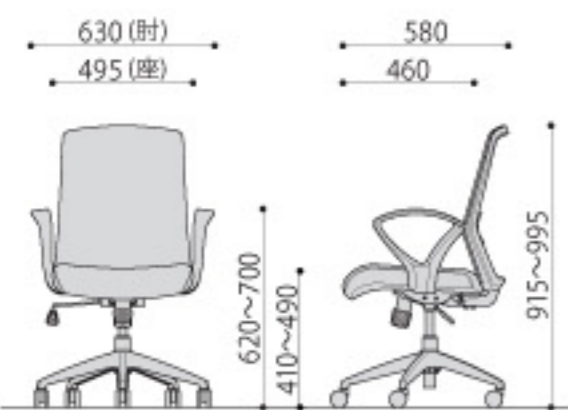

張地: 背/メッシュ (ポリエステル)

座/布 (ポリエステル)

脚: エンプラ樹脂成型品(ブラック)

入数: 1

梱包寸数: 4.5才

梱包重量: 13kg

●座昇降(ガスシリンダー式)機能付

●シンクロロック機構付

●ランバーサポート付

CK02+CK02-AR

肘可動
オプション肘は体格に合わせて高さ調整が可能。
(9段階で9.4mmピッチ)

CK02-AR
JAN 123423

CK02-AR

NEW 完成

オプション肘(左右セット)

¥6,000円(税抜価格)

サイズ: W90×D240×H310mm

本体: ナイロン樹脂成型品(ブラック)

パット: ポリウレタン樹脂成型品(ブラック)

入数: 5

梱包寸数: 3.4才

梱包重量: 11kg

●肘高さ調節機能付

CK02+SL-AL

SL-AL(BK)
JAN 114513

SL-AL(BK)

組立

ループ型肘

¥7,700円(税抜価格)

サイズ: W195×D325×H295mm

本体: 樹脂成型品

入数: 4(1個口)