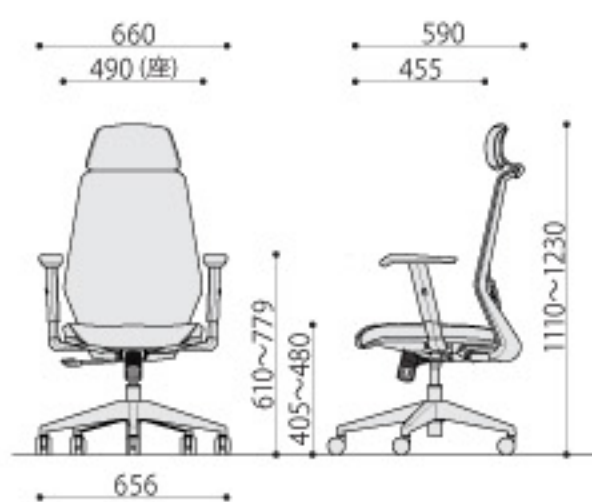

CK01 + CK01-AR+CK01-HR