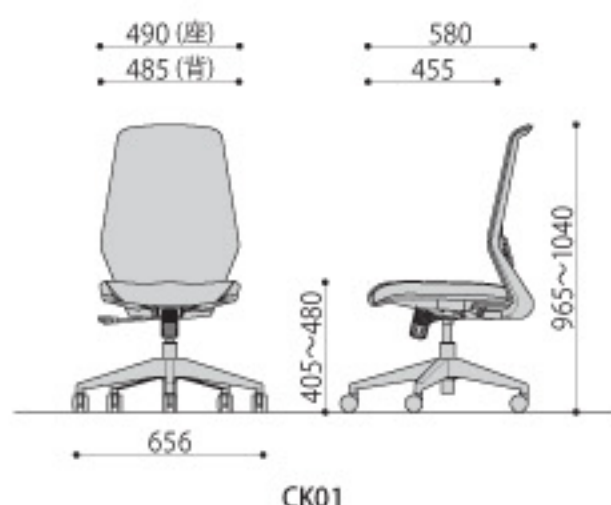

BK
ブラック

CK01