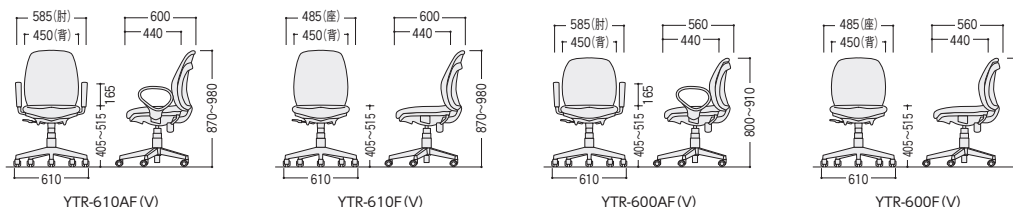

- ワークステーション
- デスク
- OAテーブルラック
- ハイグレードチェア
- オフィスチェア
- ローテーションスクリーン
- 会議・ミーティングテーブル
- 会議・ミーティングチェア
- 会議・研修室用家具・備品
- ホワイトボード・掲示板
- セカンドスペース・リフレッシュ家具
- システム収納家具・スライド書架
- 収納家具・整理用品
- ロッカー・シューズボックス
- 耐火金庫
- 役員用家具
- 応接用家具
- ロビーチェア・ベンチ
- カウンター
- オフィスアクセサリ
- サインシステム
- 屋外用家具・備品
- ベッド・レセプション用家具
- 間仕切り・内装材
- 工場・物流用家具
- 高齢者・医療施設用家具
- 学校・図書館用家具
- 店舗用家具
- 官公庁仕様家具 / 防災用品