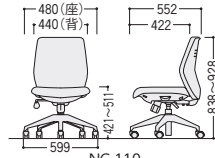

セット価格 ¥48,600
W618×D555×H830~920 SH414~504

K(ブラック)

肘なし

24-0089-□ NC-100-□ 円
¥40,900

W480×D555×H830~920 SH414~504
●14.2kg

●オートバランスロックングタイプ

NC-200+NC-D

NC-200+NC-B

NC-200-NC-A

NC-200

NC-100

●シンクロロックングタイプ

NC-210

NC-110

NC-110/210 (シンクロロックング/標準張地)

●ハイバック

K(ブラック)

固定肘付

24-0090-□ NC-210-□ 円
¥39,800

24-0092-0 NC-A (肘)
¥4,800

セット価格 ¥44,600
W595×D552×H919~1009 SH421~511

●ローバック

O(オレンジ)

肘なし

24-0090-□ NC-210-□ 円
¥39,800

W480×D552×H919~1009 SH421~511
●13.7kg

LM(ライトグリーン)

可動肘付

24-0091-□ NC-110-□ 円
¥34,700

24-0093-0 NC-B (肘)
¥10,100

セット価格 ¥44,800
W600×D552×H838~928 SH421~511

B(ブルー)