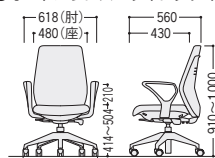

LM(ライトグリーン)

肘なし

24-0088-□ NC-200-□ 円
¥46,300

W480×D560×H910~1000 SH414~504
●14.6kg

O(オレンジ)

リング付付

24-0089-□ NC-100-□ 円
¥40,900

24-0153-0 NC-D (肘)
¥7,700

セット価格 ¥48,600
W618×D555×H830~920 SH414~504

K(ブラック)

肘なし

24-0089-□ NC-100-□ 円
¥40,900

W480×D555×H830~920 SH414~504
●14.2kg

●オートバランスロックングタイプ

NC-200+NC-D

NC-200+NC-B

NC-200-NC-A

NC-200

NC-100

●シンクロロックングタイプ

NC-210

NC-110

NC-110/210 (シンクロロックング/標準張地)

●ハイバック

K(ブラック)

固定肘付

24-0090-□ NC-210-□ 円
¥39,800

24-0092-0 NC-A (肘)
¥4,800

セット価格 ¥44,600
W595×D552×H919~1009 SH421~511

●ローバック

O(オレンジ)

肘なし