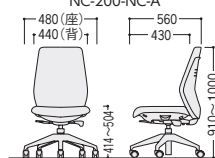

LM(ライトグリーン)

肘なし

24-0088-□ NC-200-□ 円
¥46,300

W480×D560×H910~1000 SH414~504
●14.6kg

O(オレンジ)

リング付付

24-0089-□ NC-100-□ 円
¥40,900

24-0153-0 NC-D (肘)
¥7,700

セット価格 ¥48,600
W618×D555×H830~920 SH414~504

K(ブラック)

肘なし

24-0089-□ NC-100-□ 円
¥40,900

W480×D555×H830~920 SH414~504
●14.2kg

●オートバランスロックングタイプ

NC-200+NC-D

NC-200+NC-B

NC-200-NC-A

NC-200

NC-100

●シンクロロックングタイプ

NC-210

NC-110

NC-110/210 (シンクロロックング/標準張地)

●ハイバック

K(ブラック)

固定肘付

24-0090-□ NC-210-□ 円
¥39,800

24-0092-0 NC-A (肘)
¥4,800

セット価格 ¥44,600
W595×D552×H919~1009 SH421~511

●ローバック

O(オレンジ)

肘なし