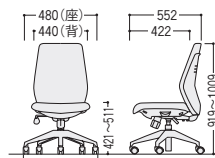

セット価格 ¥48,600
W618×D555×H830~920 SH414~504

K(ブラック)

肘なし

24-0089-□ NC-100-□ 円
¥40,900

W480×D555×H830~920 SH414~504
●14.2kg

●オートバランスロックングタイプ

NC-200+NC-D

NC-200+NC-B

NC-200-NC-A

NC-200

NC-100

●シンクロロックングタイプ

NC-210

NC-110

NC-110/210 (シンクロロックング/標準張地)

●ハイバック

K(ブラック)

固定肘付

24-0090-□ NC-210-□ 円
¥39,800

24-0092-0 NC-A (肘)
¥4,800

セット価格 ¥44,600
W595×D552×H919~1009 SH421~511

●ローバック

O(オレンジ)

肘なし

24-0090-□ NC-210-□ 円
¥39,800

W480×D552×H919~1009 SH421~511
●13.7kg

LM(ライトグリーン)

可動肘付

24-0091-□ NC-110-□ 円
¥34,700

24-0093-0 NC-B (肘)
¥10,100

セット価格 ¥44,800
W600×D552×H838~928 SH421~511

B(ブルー)