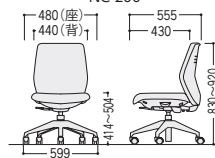

LM(ライトグリーン)

肘なし

24-0088-□ NC-200-□ 円
¥46,300

W480×D560×H910~1000 SH414~504
●14.6kg

O(オレンジ)

リング付付

24-0089-□ NC-100-□ 円
¥40,900

24-0153-0 NC-D (肘)
¥7,700

セット価格 ¥48,600
W618×D555×H830~920 SH414~504

K(ブラック)

肘なし

24-0089-□ NC-100-□ 円
¥40,900

W480×D555×H830~920 SH414~504
●14.2kg

●オートバランスロックングタイプ

NC-200+NC-D

NC-200+NC-B

NC-200-NC-A

NC-200

NC-100

●シンクロロックングタイプ

NC-210

NC-110

NC-110/210 (シンクロロックング/標準張地)

●ハイバック