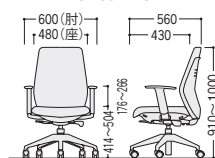

LM(ライトグリーン)

肘なし

24-0088-□ NC-200-□ 円
¥46,300

W480×D560×H910~1000 SH414~504
●14.6kg

O(オレンジ)

リング付付

24-0089-□ NC-100-□ 円
¥40,900

24-0153-0 NC-D (肘)
¥7,700

セット価格 ¥48,600
W618×D555×H830~920 SH414~504

K(ブラック)

肘なし

24-0089-□ NC-100-□ 円
¥40,900

W480×D555×H830~920 SH414~504
●14.2kg

●オートバランスロックングタイプ

NC-200+NC-D

NC-200+NC-B

NC-200-NC-A

NC-200

NC-100

●シンクロロックングタイプ

NC-210

NC-110

NC-110/210 (シンクロロックング/標準張地)

●ハイバック

K(ブラック)

固定肘付

24-0090-□ NC-210-□ 円
¥39,800

24-0092-0 NC-A (肘)
¥4,800

セット価格 ¥44,600
W595×D552×H919~1009 SH421~511

●ローバック

O(オレンジ)

肘なし