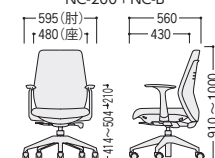

LM(ライトグリーン)

肘なし

24-0088-□ NC-200-□ 円
¥46,300

W480×D560×H910~1000 SH414~504
●14.6kg

O(オレンジ)

リング付付

24-0089-□ NC-100-□ 円
¥40,900

24-0153-0 NC-D (肘)
¥7,700

セット価格 ¥48,600
W618×D555×H830~920 SH414~504

K(ブラック)

肘なし

24-0089-□ NC-100-□ 円
¥40,900

W480×D555×H830~920 SH414~504
●14.2kg

●オートバランスロックングタイプ

NC-200+NC-D

NC-200+NC-B

NC-200-NC-A

NC-200

NC-100

●シンクロロックングタイプ

NC-210

NC-110

NC-110/210 (シンクロロックング/標準張地)

●ハイバック

K(ブラック)

固定肘付

24-0090-□ NC-210-□ 円
¥39,800

24-0092-0 NC-A (肘)
¥4,800

セット価格 ¥44,600
W595×D552×H919~1009 SH421~511

●ローバック

O(オレンジ)

肘なし