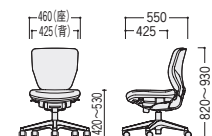

W460×D565×H880~990 SH420~530

●ハイバック

フリーアジャスト肘付

リング肘付

肘なし

●ローバック

フリーアジャスト肘付

リング肘付

肘なし

■ローバック

400SF-B(ブルー)

フリーアジャスト肘付

49-0039-□ アジャストシンクロ/単色シート
NXC-400SF-□ 価格 ¥61,400

49-0032-0 フリーアジャスト肘付

NXC-100B 価格 ¥26,000

セット価格 ¥87,400