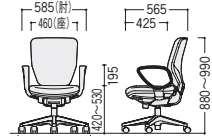

肘なし/400タイプ (20.2kg)

アジャストシンクロ/ツートンシート

49-0040-□

NXC-410F-□ 価格 ¥65,400

アジャストシンクロ/単色シート

49-0041-□

NXC-410SF-□ 価格 ¥65,400

W460×D565×H880~990 SH420~530

W460×D565×H880~990 SH420~530

●ハイバック

フリーアジャスト肘付

リング肘付

肘なし

●ローバック

フリーアジャスト肘付

リング肘付