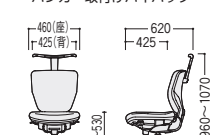

ハンガー取付けローバック

choice ワーク環境に応じてお選びください。