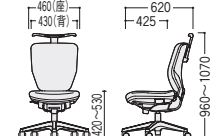

W460×D550×H820~930 SH420~530

400F-CO(キョロトオレンジ)

肘なし/300タイプ (19.2kg)

フリーシンクロ/ツートンシート

49-0034-□

NXC-300F-□ 価格 ¥48,100

フリーシンクロ/単色シート

49-0035-□

NXC-300SF-□ 価格 ¥48,100

W460×D550×H820~930 SH420~530

●ハンガー(オプション)

49-0033-0
NXC-JH
 ¥12,400

ハンガーは固定式です。

●単輪ゴムキャスター仕様

タイプ	商品コード	品番	価格
400タイプ 肘なし	ハイバック・ツートンシート	49-0066-□ NXC-410FG-□	¥66,200
	ハイバック・単色シート	49-0067-□ NXC-410SFG-□	¥66,200
	ローバック・ツートンシート	49-0064-□ NXC-400FG-□	¥62,200
	ローバック・単色シート	49-0065-□ NXC-400SFG-□	¥62,200
300タイプ 肘なし	ハイバック・ツートンシート	49-0062-□ NXC-310FG-□	¥52,800
	ハイバック・単色シート	49-0063-□ NXC-310SFG-□	¥52,800
	ローバック・ツートンシート	49-0060-□ NXC-300FG-□	¥48,800
	ローバック・単色シート	49-0061-□ NXC-300SFG-□	¥48,800

硬い床用のゴムキャスター仕様は、標準仕様より
 高・座面高が5mm高くなります。

■フリーアジャスト肘付

49-0032-0 **NXC-100B**
 ¥26,000
 ●再生66%樹脂

肘の高さ調節だけでなく、パソコン作業時の腕・肘の支えになるよう、前後・角度の調節が的確にできるので、長時間のパソコンワークによる障害や疲れから、ワーカーを守ります。

高さ調節
 80mmストローク
 6段階

前後調節
 51mmストローク
 無段階