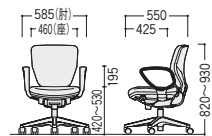

W460×D565×H880~990 SH420~530

●ハイバック

フリーアジャスト肘付

リング肘付

肘なし

●ローバック

フリーアジャスト肘付

リング肘付

肘なし

■ローバック

400SF-B(ブルー)

フリーアジャスト肘付

49-0039-□ アジャストシンクロ/単色シート
NXC-400SF-□ 価格 ¥61,400

49-0032-0 フリーアジャスト肘付

NXC-100B 価格 ¥26,000

セット価格 ¥87,400