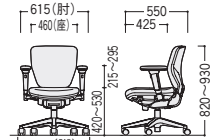

W460×D565×H880~990 SH420~530

●ハイバック

フリーアジャスト肘付

リング肘付

肘なし

●ローバック

フリーアジャスト肘付

リング肘付

肘なし

■ローバック

400SF-B(ブルー)

フリーアジャスト肘付

49-0039-□ アジャストシンクロ/単色シート
NXC-400SF-□ 価格 ¥61,400

49-0032-0 フリーアジャスト肘付

NXC-100B 価格 ¥26,000

セット価格 ¥87,400