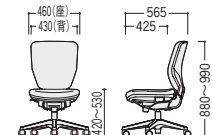

W460×D565×H880~990 SH420~530

●ハイバック

フリーアジャスト肘付

リング肘付

肘なし

●ローバック

フリーアジャスト肘付

リング肘付

肘なし

■ローバック

400SF-B(ブルー)

フリーアジャスト肘付

49-0039-□ アジャストシンクロ/単色シート
NXC-400SF-□ 価格 ¥61,400

49-0032-0 フリーアジャスト肘付

NXC-100B 価格 ¥26,000

セット価格 ¥87,400