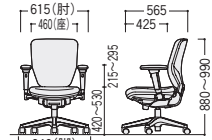

肘なし/400タイプ (20.2kg)

アジャストシンクロ/ツートンシート

49-0040-□

NXC-410F-□ 価格 ¥65,400

アジャストシンクロ/単色シート

49-0041-□

NXC-410SF-□ 価格 ¥65,400

W460×D565×H880~990 SH420~530

410SF-CO(キョロトオレンジ)

肘なし/300タイプ (19.7kg)

フリーシンクロ/ツートンシート

49-0036-□

NXC-310F-□ 価格 ¥52,000

フリーシンクロ/単色シート

49-0037-□

NXC-310SF-□ 価格 ¥52,000

W460×D565×H880~990 SH420~530

●ハイバック

フリーアジャスト肘付

リング肘付

肘なし

●ローバック

フリーアジャスト肘付

リング肘付