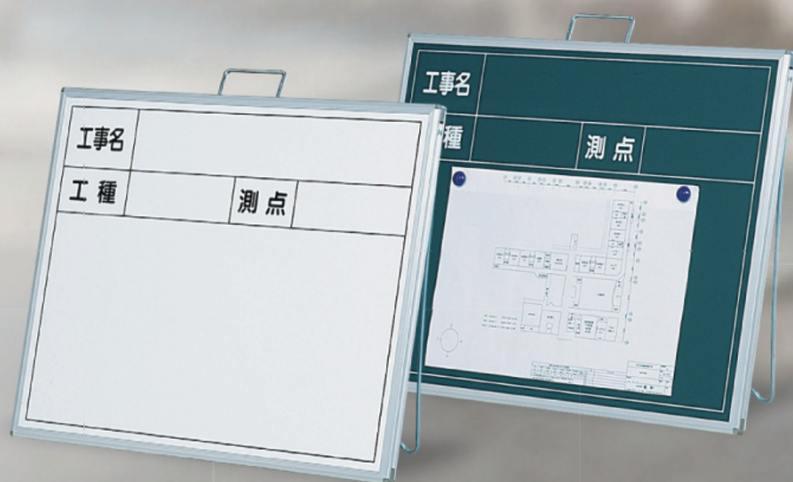

17

board for construction photography 工事写真用黒板

バリエーション豊富

安全な工事スケジュールに！

用途に合わせた豊富な種類

主に工事現場での写真撮影用黒板です。
木製はチョークが収納可能なポケット付きです。
スチール製は持ち運びに便利な取手付きです。

木製工事写真用黒板

黒板
チョーク

ポケット付

木製工事写真用黒板 P.115

スチール製工事写真用黒板

スチールグリーン
マグネット チョーク
スチールホワイト
マグネット マーカー

持ち運びに
便利な取手付

スチール製ハンディボード (緑) P.116

スチール製ハンディボード (白) P.117

折りたたみKYボード P.117