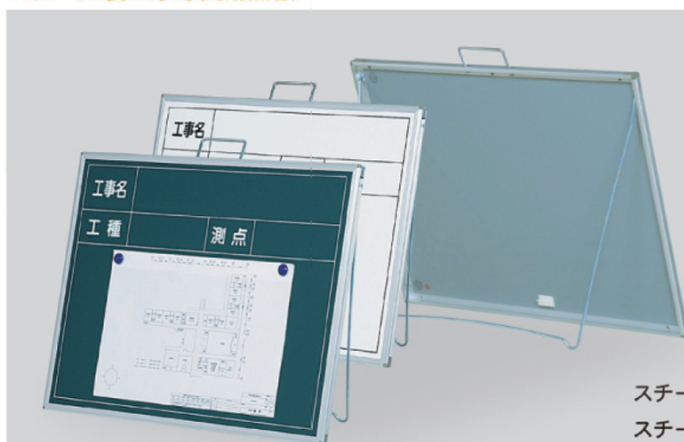

17

board for construction photography 工事写真用黒板

バリエーション豊富

安全な工事スケジュールに！

用途に合わせた豊富な種類

主に工事現場での写真撮影用黒板です。
木製はチョークが収納可能なポケット付きです。
スチール製は持ち運びに便利な取手付きです。

木製工事写真用黒板

黒板
チョーク

ポケット付

木製工事写真用黒板 P.115

スチール製工事写真用黒板

スチールグリーン
マグネット チョーク
スチールホワイト
マグネット マーカー

持ち運びに
便利な取手付

スチール製ハンディボード (緑) P.116

スチール製ハンディボード (白) P.117

折りたたみKYボード P.117