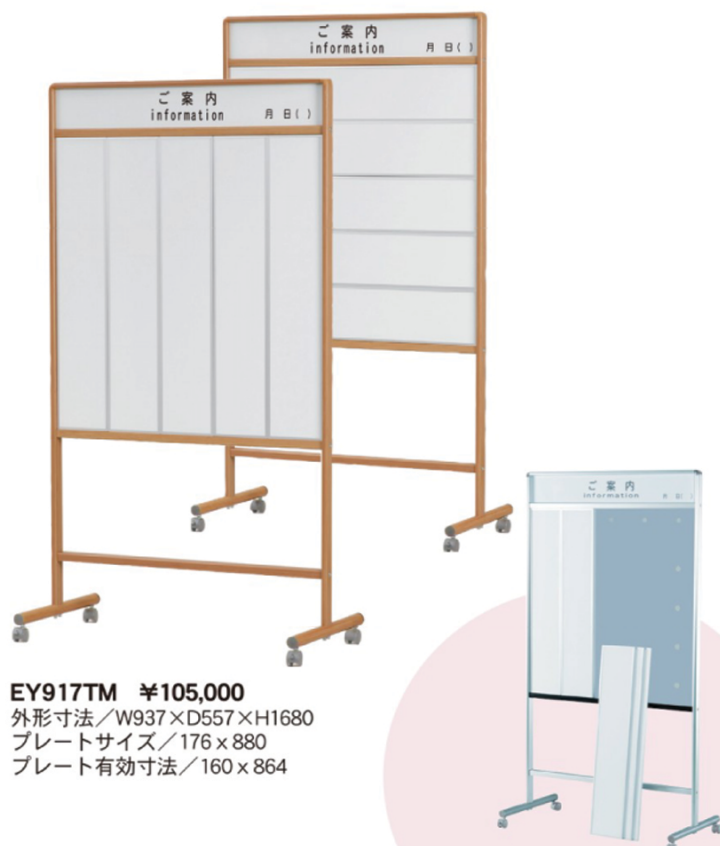

15-5

木目調枠アドボード

受 スチール

● 片面スチールホワイトボード/有孔ボード

UY851B2KM ¥65,000
外形寸法/W577×D460×H1730
有効寸法/W524×H740

UY851B1KM ¥72,000
外形寸法/W797×D460×H1890
有効寸法/W744×H1040

● 片面ピタコルク 3 X 掲示板/有孔ボード

UY851B2EM ¥65,000
外形寸法/W577×D460×H1730
有効寸法/W524×H740

UY851B1EM ¥72,000
外形寸法/W797×D460×H1890
有効寸法/W744×H1040

アドボード P.73

15-6

催事場に最適!

木目調枠会場案内板

受 スチール マグネット マーカー

● 片面スチールホワイトボードプレート5枚付き

EY917TM ¥105,000
外形寸法/W937×D557×H1680
プレートサイズ/176×880
プレート有効寸法/160×864

UD会場案内板 P.72

15-7

小物がけや展示に最適!

木目調枠展示ボード

受 両面 スチール

● 両面有孔ボード

LN44W-M ¥66,000
外形寸法/W1236×D550×H1349
有効寸法/W1164×H1180

展示ボード P.102