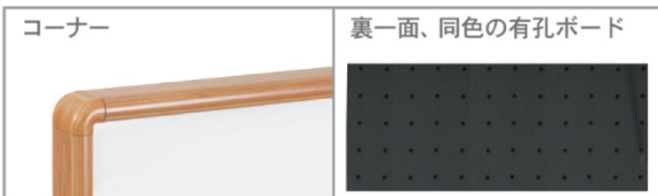

15-5

木目調枠アドボード

受 スチール

● 片面スチールホワイトボード/有孔ボード

UY851B2KM ¥65,000
外形寸法/W577×D460×H1730
有効寸法/W524×H740

UY851B1KM ¥72,000
外形寸法/W797×D460×H1890
有効寸法/W744×H1040

● 片面ピタコルク 3 X 掲示板/有孔ボード

UY851B2EM ¥65,000
外形寸法/W577×D460×H1730
有効寸法/W524×H740

UY851B1EM ¥72,000
外形寸法/W797×D460×H1890
有効寸法/W744×H1040

アドボード P.73

15-6

催事場に最適!

木目調枠会場案内板

受 スチール マグネット マーカー

● 片面スチールホワイトボードプレート5枚付き

EY917TM ¥105,000
外形寸法/W937×D557×H1680
プレートサイズ/176×880
プレート有効寸法/160×864

UD会場案内板 P.72

15-7

小物がけや展示に最適!

木目調枠展示ボード

受 両面 スチール

● 両面有孔ボード

LN44W-M ¥66,000
外形寸法/W1236×D550×H1349
有効寸法/W1164×H1180

展示ボード P.102