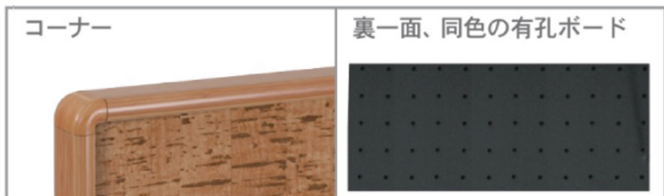

15-5

木目調枠アドボード

受 スチール

● 片面スチールホワイトボード/有孔ボード

UY851B2KM ¥65,000
外形寸法/W577×D460×H1730
有効寸法/W524×H740

UY851B1KM ¥72,000
外形寸法/W797×D460×H1890
有効寸法/W744×H1040

● 片面ピタコルク 3 X 掲示板/有孔ボード

UY851B2EM ¥65,000
外形寸法/W577×D460×H1730
有効寸法/W524×H740

UY851B1EM ¥72,000
外形寸法/W797×D460×H1890
有効寸法/W744×H1040

アドボード P.73

15-6

催事場に最適!

木目調枠会場案内板

受 スチール マグネット マーカー

● 片面スチールホワイトボードプレート5枚付き

EY917TM ¥105,000
外形寸法/W937×D557×H1680
プレートサイズ/176×880
プレート有効寸法/160×864

UD会場案内板 P.72

15-7

小物がけや展示に最適!

木目調枠展示ボード

受 両面 スチール

● 両面有孔ボード

LN44W-M ¥66,000
外形寸法/W1236×D550×H1349
有効寸法/W1164×H1180

展示ボード P.102