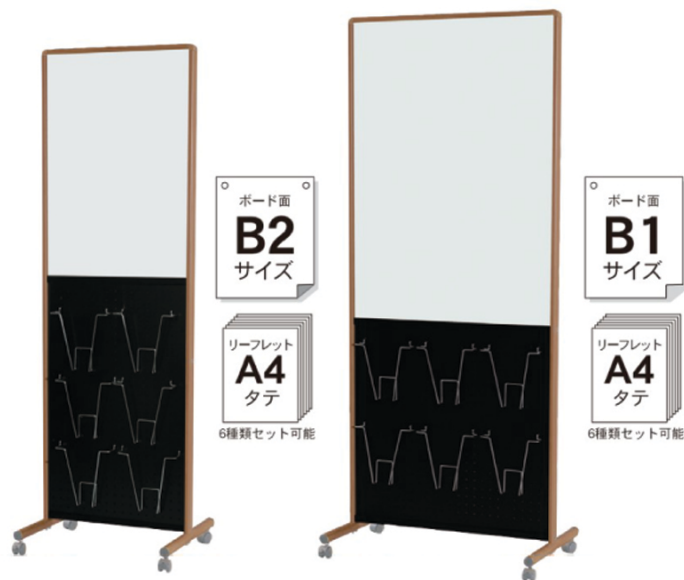

15-5

木目調枠アドボード

受 スチール

● 片面スチールホワイトボード/有孔ボード

UY851B2KM ¥65,000
外形寸法/W577×D460×H1730
有効寸法/W524×H740

UY851B1KM ¥72,000
外形寸法/W797×D460×H1890
有効寸法/W744×H1040

● 片面ピタコルク 3 X 掲示板/有孔ボード

UY851B2EM ¥65,000
外形寸法/W577×D460×H1730
有効寸法/W524×H740

UY851B1EM ¥72,000
外形寸法/W797×D460×H1890
有効寸法/W744×H1040

アドボード P.73

15-6

催事場に最適!

木目調枠会場案内板

受 スチール マグネット マーカー

● 片面スチールホワイトボードプレート5枚付き

EY917TM ¥105,000
外形寸法/W937×D557×H1680
プレートサイズ/176×880
プレート有効寸法/160×864

UD会場案内板 P.72

15-7

小物がけや展示に最適!

木目調枠展示ボード

受 両面 スチール

● 両面有孔ボード

LN44W-M ¥66,000
外形寸法/W1236×D550×H1349
有効寸法/W1164×H1180

展示ボード P.102