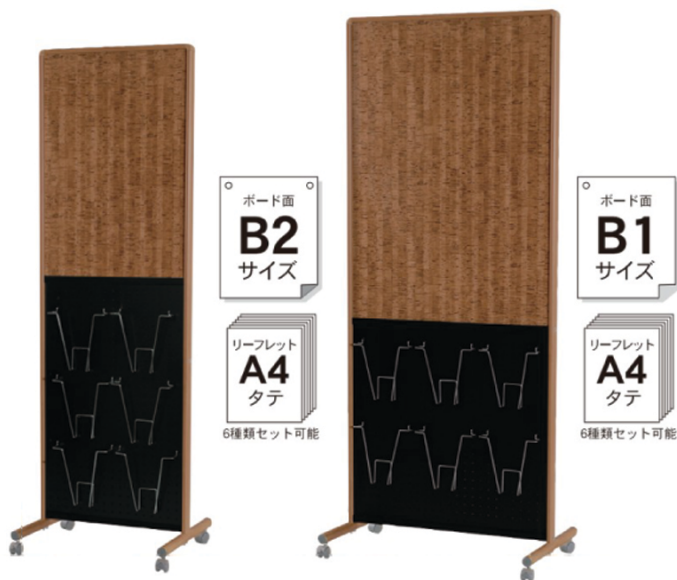

15-5

木目調枠アドボード

受 スチール

● 片面スチールホワイトボード/有孔ボード

UY851B2KM ¥65,000
外形寸法/W577×D460×H1730
有効寸法/W524×H740

UY851B1KM ¥72,000
外形寸法/W797×D460×H1890
有効寸法/W744×H1040

● 片面ピタコルク 3 X 掲示板/有孔ボード

UY851B2EM ¥65,000
外形寸法/W577×D460×H1730
有効寸法/W524×H740

UY851B1EM ¥72,000
外形寸法/W797×D460×H1890
有効寸法/W744×H1040

アドボード P.73

15-6

催事場に最適!

木目調枠会場案内板

受 スチール マグネット マーカー

● 片面スチールホワイトボードプレート5枚付き

EY917TM ¥105,000
外形寸法/W937×D557×H1680
プレートサイズ/176×880
プレート有効寸法/160×864

UD会場案内板 P.72

15-7

小物がけや展示に最適!

木目調枠展示ボード

受 両面 スチール

● 両面有孔ボード

LN44W-M ¥66,000
外形寸法/W1236×D550×H1349
有効寸法/W1164×H1180

展示ボード P.102