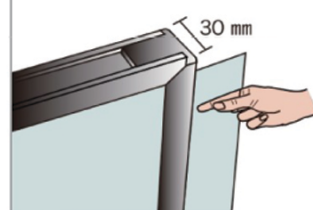

スチールカラーボード グリーン

KRG23 ¥26,500	KRG34 ¥46,500
板面寸法/W900×H600 有効寸法/W860×H560	板面寸法/W1200×H900 有効寸法/W1160×H860

スチールカラーボード イエロー

KRY23 ¥26,500	KRY34 ¥46,500
板面寸法/W900×H600 有効寸法/W860×H560	板面寸法/W1200×H900 有効寸法/W1160×H860

アクリルカバー付き

表面のアクリルカバー（2mm厚）は枠内をヨコにスライドでき、掲示物を保護できます。