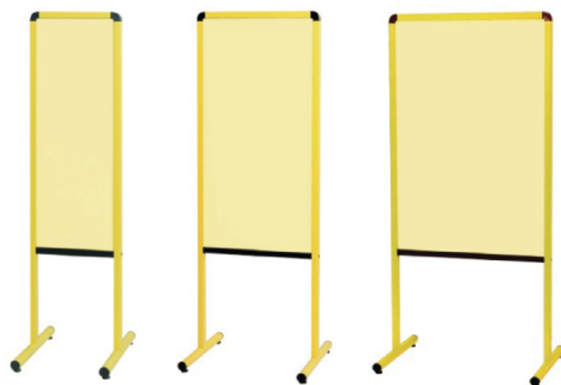

(レッド枠)

品番	板面寸法	板面有効寸法	価格(税抜)
YAE301RGN	W340×D460×H1350	W280×H880	¥30,000
YAE450RGN	W490×D460×H1350	W430×H880	¥36,000
YAE600RGN	W640×D460×H1350	W580×H880	¥42,000

！すべてアジャスターつきです。(キャスター仕様は¥2,000増となります。品番の末尾に「C」をご記入の上ご注文願います。)

(グリーン枠)

品番	板面寸法	板面有効寸法	価格(税抜)
YAE301GG	W340×D460×H1350	W280×H880	¥30,000
YAE450GG	W490×D460×H1350	W430×H880	¥36,000
YAE600GG	W640×D460×H1350	W580×H880	¥42,000

！すべてアジャスターつきです。(キャスター仕様は¥2,000増となります。品番の末尾に「C」をご記入の上ご注文願います。)

(イエロー枠)

品番	板面寸法	板面有効寸法	価格(税抜)
YAE301YG	W340×D460×H1350	W280×H880	¥30,000
YAE450YG	W490×D460×H1350	W430×H880	¥36,000
YAE600YG	W640×D460×H1350	W580×H880	¥42,000

！すべてアジャスターつきです。(キャスター仕様は¥2,000増となります。品番の末尾に「C」をご記入の上ご注文願います。)