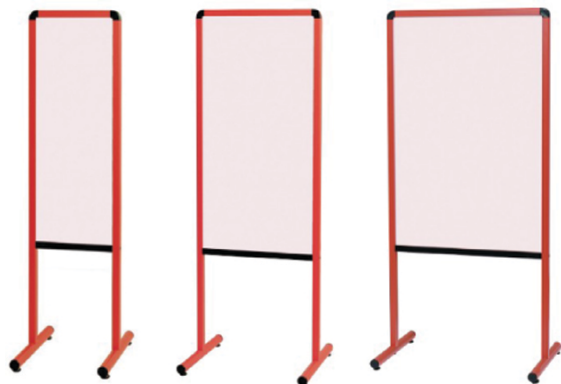

● 両面有孔ボード

(レッド枠)

LN44W-R ¥64,000
外形寸法/W1236×D550×H1349
有効寸法/W1164×H1180

(グリーン枠)

LN44W-G ¥64,000
外形寸法/W1236×D550×H1349
有効寸法/W1164×H1180

(イエロー枠)

LN44W-Y ¥64,000
外形寸法/W1236×D550×H1349
有効寸法/W1164×H1180

● 両面スチールカラーボード

(レッド枠)

品番	板面寸法	板面有効寸法	価格(税抜)
YAE301RGN	W340×D460×H1350	W280×H880	¥30,000
YAE450RGN	W490×D460×H1350	W430×H880	¥36,000
YAE600RGN	W640×D460×H1350	W580×H880	¥42,000

！すべてアジャスターつきです。(キャスター仕様は¥2,000増となります。品番の末尾に「C」をご記入の上ご注文願います。)

(グリーン枠)

品番	板面寸法	板面有効寸法	価格(税抜)
YAE301GG	W340×D460×H1350	W280×H880	¥30,000
YAE450GG	W490×D460×H1350	W430×H880	¥36,000
YAE600GG	W640×D460×H1350	W580×H880	¥42,000

！すべてアジャスターつきです。(キャスター仕様は¥2,000増となります。品番の末尾に「C」をご記入の上ご注文願います。)

(イエロー枠)

品番	板面寸法	板面有効寸法	価格(税抜)
YAE301YG	W340×D460×H1350	W280×H880	¥30,000
YAE450YG	W490×D460×H1350	W430×H880	¥36,000
YAE600YG	W640×D460×H1350	W580×H880	¥42,000

！すべてアジャスターつきです。(キャスター仕様は¥2,000増となります。品番の末尾に「C」をご記入の上ご注文願います。)