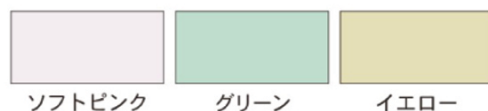

(イエロー枠)

品番	板面寸法	板面有効寸法	価格(税抜)
YAE301YG	W340×D460×H1350	W280×H880	¥30,000
YAE450YG	W490×D460×H1350	W430×H880	¥36,000
YAE600YG	W640×D460×H1350	W580×H880	¥42,000

！すべてアジャスターつきです。(キャスター仕様は¥2,000増となります。品番の末尾に「C」をご記入の上ご注文願います。)

カラフル案内板

表面材

ソフトピンク

グリーン

イエロー