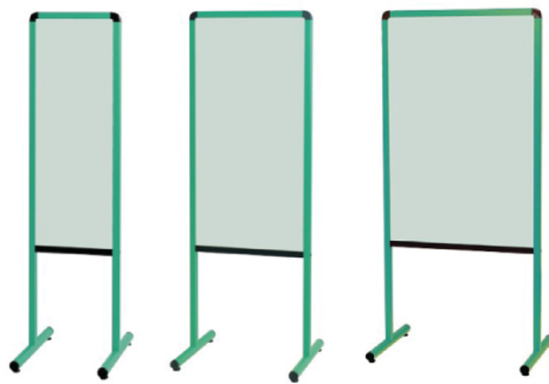

● 両面有孔ボード

(レッド枠)

LN44W-R ¥64,000
外形寸法/W1236×D550×H1349
有効寸法/W1164×H1180

(グリーン枠)

LN44W-G ¥64,000
外形寸法/W1236×D550×H1349
有効寸法/W1164×H1180

(イエロー枠)

LN44W-Y ¥64,000
外形寸法/W1236×D550×H1349
有効寸法/W1164×H1180

● 両面スチールカラーボード

(レッド枠)

品番	板面寸法	板面有効寸法	価格(税抜)
YAE301RGN	W340×D460×H1350	W280×H880	¥30,000
YAE450RGN	W490×D460×H1350	W430×H880	¥36,000
YAE600RGN	W640×D460×H1350	W580×H880	¥42,000

！すべてアジャスターつきです。(キャスター仕様は¥2,000増となります。品番の末尾に「C」をご記入の上ご注文願います。)

(グリーン枠)

品番	板面寸法	板面有効寸法	価格(税抜)
YAE301GG	W340×D460×H1350	W280×H880	¥30,000
YAE450GG	W490×D460×H1350	W430×H880	¥36,000
YAE600GG	W640×D460×H1350	W580×H880	¥42,000

！すべてアジャスターつきです。(キャスター仕様は¥2,000増となります。品番の末尾に「C」をご記入の上ご注文願います。)

(イエロー枠)

品番	板面寸法	板面有効寸法	価格(税抜)
YAE301YG	W340×D460×H1350	W280×H880	¥30,000
YAE450YG	W490×D460×H1350	W430×H880	¥36,000
YAE600YG	W640×D460×H1350	W580×H880	¥42,000

！すべてアジャスターつきです。(キャスター仕様は¥2,000増となります。品番の末尾に「C」をご記入の上ご注文願います。)