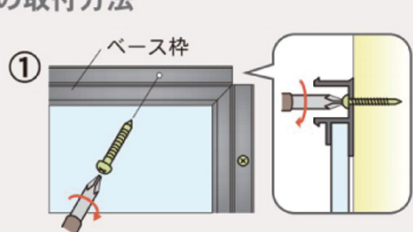

RCKB34 ブラウン枠×コルク柄板面

RCKB36 アイボリー枠
×アイボリー板面

付属品

- ・ピン12ヶ
- ・マグネット4ヶ

品番	外形寸法	板面有効寸法	価格(税抜)
RCKB34	W1200×D20×H900	W1150×H850	¥25,500
RCKB36	W1800×D20×H900	W1750×H850	¥34,500

■ 樹脂枠色と板面色をお選びください。

Cタイプの取付方法

① 壁面に、ベース枠付きのボードをビスにて取付けます。

② 樹脂枠を正面から音がするまで押さえます。

③ コーナーカバーを正面から押さえて取付完了です。