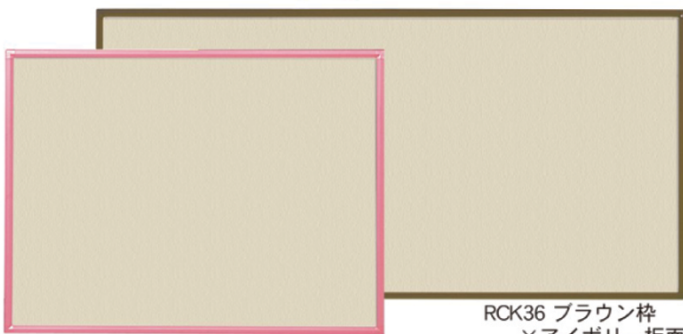

● マーカーボードタイプ

RCH34 ブラウン枠×スチールソフトピンク板面

RCH36 木目調枠
×ホーローホワイト板面

付属品

- ・イレーザ(大)
- ・ボードマーカー(赤・黒) 各1本
- ・マグネット2ヶ

品番	外形寸法	板面有効寸法	価格(税抜)
RCH34	W1200×D20×H900	W1150×H850	¥26,800
RCH36	W1800×D20×H900	W1750×H850	¥37,800
RCV34	W1200×D20×H900	W1150×H850	¥24,000
RCV36	W1800×D20×H900	W1750×H850	¥30,000

■ 樹脂枠色と板面色をお選びください。

● ブラックボードタイプ

RCV34K ピンク枠×スチールブラック板面

RCV36K ブルー枠
×スチールブラック板面

付属品

- ・POPゲルチョーク(白)1本

品番	外形寸法	板面有効寸法	価格(税抜)
RCV34K	W1200×D20×H900	W1150×H850	¥25,600
RCV36K	W1800×D20×H900	W1750×H850	¥33,000

■ 樹脂枠色をお選びください。

● ワンウェイ掲示板タイプ

RCK34 ピンク枠×アイボリー板面

RCK36 ブラウン枠
×アイボリー板面

付属品

- ・ピン6ヶ

品番	外形寸法	板面有効寸法	価格(税抜)
RCK34	W1200×D20×H900	W1150×H850	¥19,000
RCK36	W1800×D20×H900	W1750×H850	¥26,000

■ 樹脂枠色と板面色をお選びください。

● ツーウェイ掲示板タイプ

RCKB34 ブラウン枠×コルク柄板面

RCKB36 アイボリー枠
×アイボリー板面

付属品

- ・ピン12ヶ
- ・マグネット4ヶ

品番	外形寸法	板面有効寸法	価格(税抜)
RCKB34	W1200×D20×H900	W1150×H850	¥25,500
RCKB36	W1800×D20×H900	W1750×H850	¥34,500

■ 樹脂枠色と板面色をお選びください。

Cタイプの取付方法

① 壁面に、ベース枠付きのボードをビスにて取付けます。