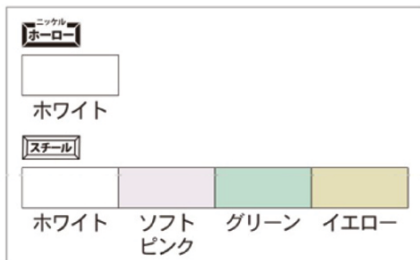

● マーカーボードタイプ

RCH34 ブラウン枠×スチールソフトピンク板面

RCH36 木目調枠
×ホーローホワイト板面

付属品

- ・イレーザ(大)
- ・ボードマーカー(赤・黒) 各1本
- ・マグネット2ヶ

品番	外形寸法	板面有効寸法	価格(税抜)
RCH34	W1200×D20×H900	W1150×H850	¥26,800
RCH36	W1800×D20×H900	W1750×H850	¥37,800
RCV34	W1200×D20×H900	W1150×H850	¥24,000
RCV36	W1800×D20×H900	W1750×H850	¥30,000

■ 樹脂枠色と板面色をお選びください。

● ブラックボードタイプ

RCV34K ピンク枠×スチールブラック板面

RCV36K ブルー枠
×スチールブラック板面

付属品

- ・POPゲルチョーク(白)1本

品番	外形寸法	板面有効寸法	価格(税抜)
RCV34K	W1200×D20×H900	W1150×H850	¥25,600
RCV36K	W1800×D20×H900	W1750×H850	¥33,000

■ 樹脂枠色をお選びください。

● ワンウェイ掲示板タイプ

RCK34 ピンク枠×アイボリー板面

RCK36 ブラウン枠
×アイボリー板面

付属品

- ・ピン6ヶ

品番	外形寸法	板面有効寸法	価格(税抜)
RCK34	W1200×D20×H900	W1150×H850	¥19,000
RCK36	W1800×D20×H900	W1750×H850	¥26,000

■ 樹脂枠色と板面色をお選びください。

● ツーウェイ掲示板タイプ