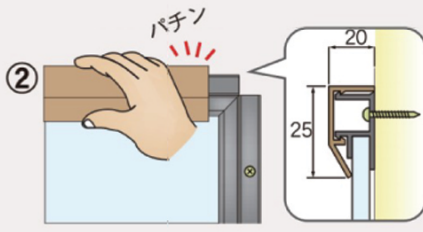

RCKB34 ブラウン枠×コルク柄板面

RCKB36 アイボリー枠
×アイボリー板面

付属品

- ・ピン12ヶ
- ・マグネット4ヶ

品番	外形寸法	板面有効寸法	価格(税抜)
RCKB34	W1200×D20×H900	W1150×H850	¥25,500
RCKB36	W1800×D20×H900	W1750×H850	¥34,500

■ 樹脂枠色と板面色をお選びください。

Cタイプの取付方法

① 壁面に、ベース枠付きのボードをビスにて取付けます。

② 樹脂枠を正面から音がするまで押さえます。

③ コーナーカバーを正面から押さえて取付完了です。