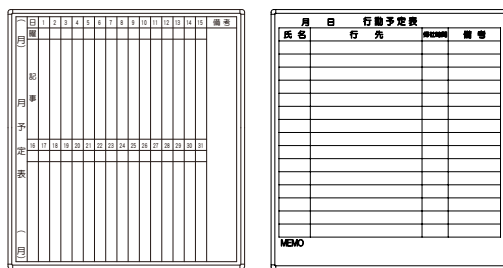

☒ システム収納書庫QUWALL (クウォール) 専用スライドボード(NSB型) 

システム収納家具の前面を利用してボードを取り付けることができます。収納物の出し入れの際、スライドボードは大きな引違い扉となります。オープンタイプ、引違いタイプの書庫に取り付けが可能です。
※既存の書庫に取り付けることも可能です。

月行事縦書きタイプや行動予定表など別注線引も承りますので担当者にお問合せください。(月行事ボードは横書きが標準です)

※写真はカギ付タイプです。(RW45シリーズ取付例)

●ペントレー(マグネット取付タイプ)

開閉式のペントレーが付属しています。マーカーやイレイザーを収納できます。マグネット取付タイプなので脱着が可能、お好みの場所に取り付けできます。

●目隠しカバー

収納庫の内部が見えないように前面ボードの右サイドには目隠しカバーが付いています。

●カギ付タイプ

カギ付タイプには簡単施錠のプッシュロック式を採用。オープン書庫がカギ付収納に早変わり。

H: 1050mm

タイプ	組合せパターン	カギなしタイプ			カギ付タイプ		
		コード No.	品番	価格	コード No.	品番	価格
2連 1枚	無地	20566	NSB-201	¥109,000	—	—	—
	月行事	20567	NSB-211	¥123,000	—	—	—
2連 2枚	無地+無地	20568	NSB-202	¥181,200	20574	NSB-L202	¥190,600
	無地+月行事	20569	NSB-212	¥195,000	20575	NSB-L212	¥204,400
3連 3枚	無地+無地+無地	20570	NSB-303	¥274,600	20576	NSB-L303	¥293,400
	無地+無地+月行事	20571	NSB-313	¥288,400	20577	NSB-L313	¥307,200
4連 2枚	無地+無地	20572	NSB-402	¥360,200	20578	NSB-L402	¥369,600
	無地+月行事	20573	NSB-412	¥374,000	20579	NSB-L412	¥383,600