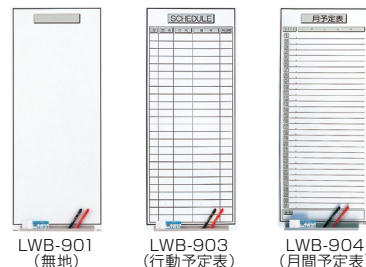

H: 1050mm

タイプ	組合せパターン	カギなしタイプ			カギ付タイプ		
		コード No.	品番	価格	コード No.	品番	価格
2連 1枚	無地	20566	NSB-201	¥109,000	—	—	—
	月行事	20567	NSB-211	¥123,000	—	—	—
2連 2枚	無地+無地	20568	NSB-202	¥181,200	20574	NSB-L202	¥190,600
	無地+月行事	20569	NSB-212	¥195,000	20575	NSB-L212	¥204,400
3連 3枚	無地+無地+無地	20570	NSB-303	¥274,600	20576	NSB-L303	¥293,400
	無地+無地+月行事	20571	NSB-313	¥288,400	20577	NSB-L313	¥307,200
4連 2枚	無地+無地	20572	NSB-402	¥360,200	20578	NSB-L402	¥369,600
	無地+月行事	20573	NSB-412	¥374,000	20579	NSB-L412	¥383,600

●共通付属品/ペントレー、マーカー、イレイザー ●ボード板面/アルミホローホワイト
ボード枠/アルミ押出材、アルマイト仕上(マットシルバー)

※組立施工費は別途申し受けますので、担当者におたずねください。

☒ マグネットスクリーン

ケース一体型で収納すればスタイリッシュなデザイン。持ち運びにも便利です。

スチール製でフラットなところなら独自のローラー滑り方式によりまっすぐ綺麗に貼れる、高精細、広視野角のスクリーンです。ホワイトボード用マーカーで書込み、消去が可能です。

●マグネットスクリーン
19727 MGS-072 ¥60,300

■仕様
シート部/0.25mm 超薄型マグネットシート(マーカー書き消し対応)
スクリーンサイズ/W1600×H970mm(72インチ、フォーマット16:10)
ケース部/アルミ押出、ABS・PC樹脂
ケースサイズ/W96×D48×H1052mm・52kg

☒ マグネットシート 寸法/W370×H900mm

●無地
20272 LWB-901 ¥5,500

●行動予定表
20271 LWB-903 ¥5,500

●月間予定表
20270 LWB-904 ¥5,500

寸法/W370×H900mm

●共通付属品/トレー、マーカー、イレイザー

裏面に強力マグネットを使用していますのでスチール製品等の正面や側面にピッタリと密着し取り付けることができます。