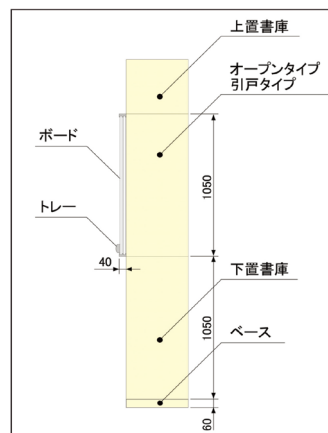

☒ システム収納書庫QUWALL (クウォール) 専用スライドボード(NSB型) 

システム収納家具の前面を利用してボードを取り付けることができます。収納物の出し入れの際、スライドボードは大きな引違い扉となります。オープンタイプ、引違いタイプの書庫に取り付けが可能です。
※既存の書庫に取り付けることも可能です。

月行事縦書きタイプや行動予定表など別注線引も承りますので担当者にお問合せください。(月行事ボードは横書きが標準です)

※写真はカギ付タイプです。(RW45シリーズ取付例)

●ペントレー(マグネット取付タイプ)

開閉式のペントレーが付属しています。マーカーやイレイザーを収納できます。マグネット取付タイプなので脱着が可能、お好みの場所に取り付けできます。

●目隠しカバー

収納庫の内部が見えないように前面ボードの右サイドには目隠しカバーが付いています。

●カギ付タイプ

カギ付タイプには簡単施錠のプッシュロック式を採用。オープン書庫がカギ付収納に早変わり。

H: 1050mm

タイプ	組合せパターン	カギなしタイプ			カギ付タイプ		
		コード No.	品番	価格	コード No.	品番	価格
2連 1枚	無地	20566	NSB-201	¥109,000	—	—	—
	月行事	20567	NSB-211	¥123,000	—	—	—
2連 2枚	無地+無地	20568	NSB-202	¥181,200	20574	NSB-L202	¥190,600
	無地+月行事	20569	NSB-212	¥195,000	20575	NSB-L212	¥204,400
3連 3枚	無地+無地+無地	20570	NSB-303	¥274,600	20576	NSB-L303	¥293,400
	無地+無地+月行事	20571	NSB-313	¥288,400	20577	NSB-L313	¥307,200
4連 2枚	無地+無地	20572	NSB-402	¥360,200	20578	NSB-L402	¥369,600
	無地+月行事	20573	NSB-412	¥374,000	20579	NSB-L412	¥383,600

●マグネットスクリーン
19727 MGS-072 ¥60,300

■仕様
シート部/0.25mm 超薄型マグネットシート(マーカー書き消し対応)
スクリーンサイズ/W1600×H970mm(72インチ、フォーマット16:10)
ケース部/アルミ押出、ABS・PC樹脂
ケースサイズ/W96×D48×H1052mm・52kg

☒ マグネットシート 寸法/W370×H900mm

●無地
20272 LWB-901 ¥5,500