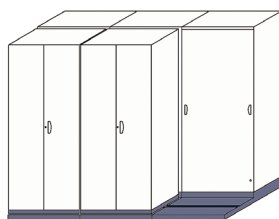

クウォール 並行移動書庫 システム展開図

システム部材一覧

- ① 2列用固定ベース
前列D400+後列D400用
前列D450+後列D450用
前列D500+後列D500用
- ② 3列用固定ベース
D400用・D450用・D500用
- ③ 2列用レールセット(中用)
- ④ 2列用レールセット(端用)
- ⑤ 3列用レールセット(中用)
- ⑥ 3列用レールセット(端用)
- ⑦ 移動ベース(錠無)
D400用・D450用・D500用
- ⑧ 移動ベース(錠付)
D400用・D450用・D500用
- ⑨ フルオープンドア
H1800用・H2100用
- ⑩ 目地板
H1800用・H2100用

- ワーク
プレイス
- デスク
- オフィス
チェアー
- ミーティング
チェアー
- テーブル
- ローパーティション
- 07
- 収納家具
- カウンター
- ロッカー
- 耐火製品
- 役員室用
家具

クウォール 並行移動書庫 組合せ例

組合せ例①・・・2列3連型 (W2760×D838×H2245mm)
(前列: D400・オープン書庫、後列: D400・オープン書庫)

- RW4-21K オープン書庫..... ×5
 - RW-FOD21 フルオープンドア..... ×1
 - RG-2KB404 2列用固定ベース(D400+D400)..... ×3
 - RG-2RSJ 2列用レールセット(中用)..... ×2
 - RG-2RSE 2列用レールセット(端用)..... ×1
 - RG-MB40 移動ベース(錠無・D400)..... ×1
 - RG-SB40 移動ベース(錠付・D400)..... ×1
 - RW-SP21 目地板..... ×2
- セット価格 ¥590,500

上記組合せの1増速ごとに
¥209,300UPします。

組合せ例③・・・2列3連型 (W2760×D1038×H2245mm)
(前列: D500・両開き書庫+ラテラルキャビネット、後列: D500・オープン書庫)

- RW5-10H 両開き書庫..... ×2
 - RW5-310D ラテラルキャビネット..... ×2
 - RW5-21K オープン書庫..... ×3
 - RW-FOD21 フルオープンドア..... ×1
 - RG-2KB5050 2列用固定ベース(D500+D500)..... ×3
 - RG-2RSJ 2列用レールセット(中用)..... ×2
 - RG-2RSE 2列用レールセット(端用)..... ×1
 - RG-MB50 移動ベース(錠無・D500)..... ×1
 - RG-SB50 移動ベース(錠付・D500)..... ×1
 - RW-SP21 目地板..... ×2
- セット価格 ¥775,400

上記組合せの1増速ごとに
¥299,600UPします。

組合せ例②・・・2列3連型 (W2760×D938×H2245mm)
(前列: D450・両開き書庫、後列: D450・オープン書庫)

- RW45-21H 両開き書庫..... ×2
 - RW45-21K オープン書庫..... ×3
 - RW-FOD21 フルオープンドア..... ×1
 - RG-2KB4545 2列用固定ベース(D450+D450)..... ×3
 - RG-2RSJ 2列用レールセット(中用)..... ×2
 - RG-2RSE 2列用レールセット(端用)..... ×1
 - RG-MB45 移動ベース(錠無・D450)..... ×1
 - RG-SB45 移動ベース(錠付・D450)..... ×1
 - RW-SP21 目地板..... ×2
- セット価格 ¥640,300