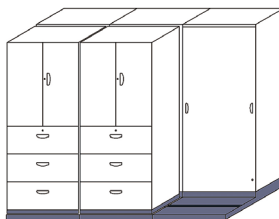

クウォール 並行移動書庫 システム展開図

システム部材一覧

- ① 2列用固定ベース
前列D400+後列D400用
前列D450+後列D450用
前列D500+後列D500用
- ② 3列用固定ベース
D400用・D450用・D500用
- ③ 2列用レールセット(中用)
- ④ 2列用レールセット(端用)
- ⑤ 3列用レールセット(中用)
- ⑥ 3列用レールセット(端用)
- ⑦ 移動ベース(錠無)
D400用・D450用・D500用
- ⑧ 移動ベース(錠付)
D400用・D450用・D500用
- ⑨ フルオープンドア
H1800用・H2100用
- ⑩ 目地板
H1800用・H2100用

- ワーク
プレイス
- デスク
- オフィス
チェアー
- ミーティング
チェアー
- テーブル
- ローパーティション
- 07
- 収納家具
- カウンター
- ロッカー
- 耐火製品
- 役員室用
家具

クウォール 並行移動書庫 組合せ例

組合せ例①・・・2列3連型 (W2760×D838×H2245mm)
(前列: D400・オープン書庫、後列: D400・オープン書庫)

- RW4-21K オープン書庫..... ×5
 - RW-FOD21 フルオープンドア..... ×1
 - RG-2KB404 2列用固定ベース(D400+D400)..... ×3
 - RG-2RSJ 2列用レールセット(中用)..... ×2
 - RG-2RSE 2列用レールセット(端用)..... ×1
 - RG-MB40 移動ベース(錠無・D400)..... ×1
 - RG-SB40 移動ベース(錠付・D400)..... ×1
 - RW-SP21 目地板..... ×2
- セット価格 ¥590,500

上記組合せの1増速ごとに
¥209,300UPします。

組合せ例③・・・2列3連型 (W2760×D1038×H2245mm)
(前列: D500・両開き書庫+ラテラルキャビネット、後列: D500・オープン書庫)

- RW5-10H 両開き書庫..... ×2
 - RW5-310D ラテラルキャビネット..... ×2
 - RW5-21K オープン書庫..... ×3
 - RW-FOD21 フルオープンドア..... ×1
 - RG-2KB5050 2列用固定ベース(D500+D500)..... ×3
 - RG-2RSJ 2列用レールセット(中用)..... ×2
 - RG-2RSE 2列用レールセット(端用)..... ×1
 - RG-MB50 移動ベース(錠無・D500)..... ×1
 - RG-SB50 移動ベース(錠付・D500)..... ×1
 - RW-SP21 目地板..... ×2
- セット価格 ¥775,400