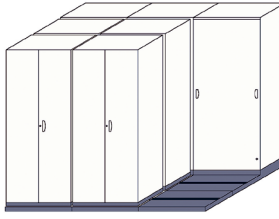

クウォール 並行移動書庫 システム展開図

システム部材一覧

- ① 2列用固定ベース
前列D400+後列D400用
前列D450+後列D450用
前列D500+後列D500用
- ② 3列用固定ベース
D400用・D450用・D500用
- ③ 2列用レールセット(中用)
- ④ 2列用レールセット(端用)
- ⑤ 3列用レールセット(中用)
- ⑥ 3列用レールセット(端用)
- ⑦ 移動ベース(錠無)
D400用・D450用・D500用
- ⑧ 移動ベース(錠付)
D400用・D450用・D500用
- ⑨ フルオープンドア
H1800用・H2100用
- ⑩ 目地板
H1800用・H2100用

- ワーク
プレイス
- デスク
- オフィス
チェアー
- ミーティング
チェアー
- テーブル
- ローパーティション
- 07
- 収納家具
- カウンター
- ロッカー
- 耐火製品
- 役員室用
家具

クウォール 並行移動書庫 組合せ例

組合せ例①・・・2列3連型 (W2760×D838×H2245mm)
(前列: D400・オープン書庫、後列: D400・オープン書庫)

- RW4-21K オープン書庫..... ×5
 - RW-FOD21 フルオープンドア..... ×1
 - RG-2KB404 2列用固定ベース(D400+D400)..... ×3
 - RG-2RSJ 2列用レールセット(中用)..... ×2
 - RG-2RSE 2列用レールセット(端用)..... ×1
 - RG-MB40 移動ベース(錠無・D400)..... ×1
 - RG-SB40 移動ベース(錠付・D400)..... ×1
 - RW-SP21 目地板..... ×2
- セット価格 ¥590,500

上記組合せの1増速ごとに
¥299,600UPします。

組合せ例②・・・2列3連型 (W2760×D938×H2245mm)
(前列: D450・両開き書庫、後列: D450・オープン書庫)

- RW45-21H 両開き書庫..... ×2
 - RW45-21K オープン書庫..... ×3
 - RW-FOD21 フルオープンドア..... ×1
 - RG-2KB4545 2列用固定ベース(D450+D450)..... ×3
 - RG-2RSJ 2列用レールセット(中用)..... ×2
 - RG-2RSE 2列用レールセット(端用)..... ×1
 - RG-MB45 移動ベース(錠無・D450)..... ×1
 - RG-SB45 移動ベース(錠付・D450)..... ×1
 - RW-SP21 目地板..... ×2
- セット価格 ¥640,300

上記組合せの1増速ごとに
¥233,800UPします。

組合せ例④・・・3列3連型 (W2760×D1400×H2270mm)
(前列: D450・両開き書庫、中列: D450・オープン書庫、後列: D450・オープン書庫)

- RW45-21H 両開き書庫..... ×2
 - RW45-21K オープン書庫..... ×5
 - RW-FOD21 フルオープンドア..... ×1
 - RG-2KB4545 2列用固定ベース(D450+D450)..... ×3
 - RG-3KB45 3列用固定ベース(D450)..... ×3
 - RG-2RSJ 2列用レールセット(中用)..... ×2
 - RG-2RSE 2列用レールセット(端用)..... ×1
 - RG-3RSJ 3列用レールセット(中用)..... ×2
 - RG-3RSE 3列用レールセット(端用)..... ×1
 - RG-MB45 移動ベース(錠無・D450)..... ×2
 - RG-SB45 移動ベース(錠付・D450)..... ×2
 - RW-SP21 目地板..... ×2
- セット価格 ¥955,300