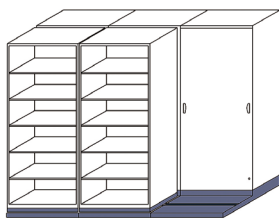

クウォール 並行移動書庫 システム展開図

システム部材一覧

- ① 2列用固定ベース
前列D400+後列D400用
前列D450+後列D450用
前列D500+後列D500用
- ② 3列用固定ベース
D400用・D450用・D500用
- ③ 2列用レールセット(中用)
- ④ 2列用レールセット(端用)
- ⑤ 3列用レールセット(中用)
- ⑥ 3列用レールセット(端用)
- ⑦ 移動ベース(錠無)
D400用・D450用・D500用
- ⑧ 移動ベース(錠付)
D400用・D450用・D500用
- ⑨ フルオープンドア
H1800用・H2100用
- ⑩ 目地板
H1800用・H2100用

- ワーク
プレイス
- デスク
- オフィス
チェアー
- ミーティング
チェアー
- テーブル
- ローパーティション
- 07
- 収納家具
- カウンター
- ロッカー
- 耐火製品
- 役員室用
家具

クウォール 並行移動書庫 組合せ例

組合せ例①・・・2列3連型 (W2760×D838×H2245mm)
(前列: D400・オープン書庫、後列: D400・オープン書庫)

- RW4-21K オープン書庫..... ×5
 - RW-FOD21 フルオープンドア..... ×1
 - RG-2KB404 2列用固定ベース(D400+D400)..... ×3
 - RG-2RSJ 2列用レールセット(中用)..... ×2
 - RG-2RSE 2列用レールセット(端用)..... ×1
 - RG-MB40 移動ベース(錠無・D400)..... ×1
 - RG-SB40 移動ベース(錠付・D400)..... ×1
 - RW-SP21 目地板..... ×2
- セット価格 ¥590,500

上記組合せの1増速ごとに
¥209,300UPします。

組合せ例③・・・2列3連型 (W2760×D1038×H2245mm)
(前列: D500・両開き書庫+ラテラルキャビネット、後列: D500・オープン書庫)

- RW5-10H 両開き書庫..... ×2
 - RW5-310D ラテラルキャビネット..... ×2
 - RW5-21K オープン書庫..... ×3
 - RW-FOD21 フルオープンドア..... ×1
 - RG-2KB5050 2列用固定ベース(D500+D500)..... ×3
 - RG-2RSJ 2列用レールセット(中用)..... ×2
 - RG-2RSE 2列用レールセット(端用)..... ×1
 - RG-MB50 移動ベース(錠無・D500)..... ×1
 - RG-SB50 移動ベース(錠付・D500)..... ×1
 - RW-SP21 目地板..... ×2
- セット価格 ¥775,400