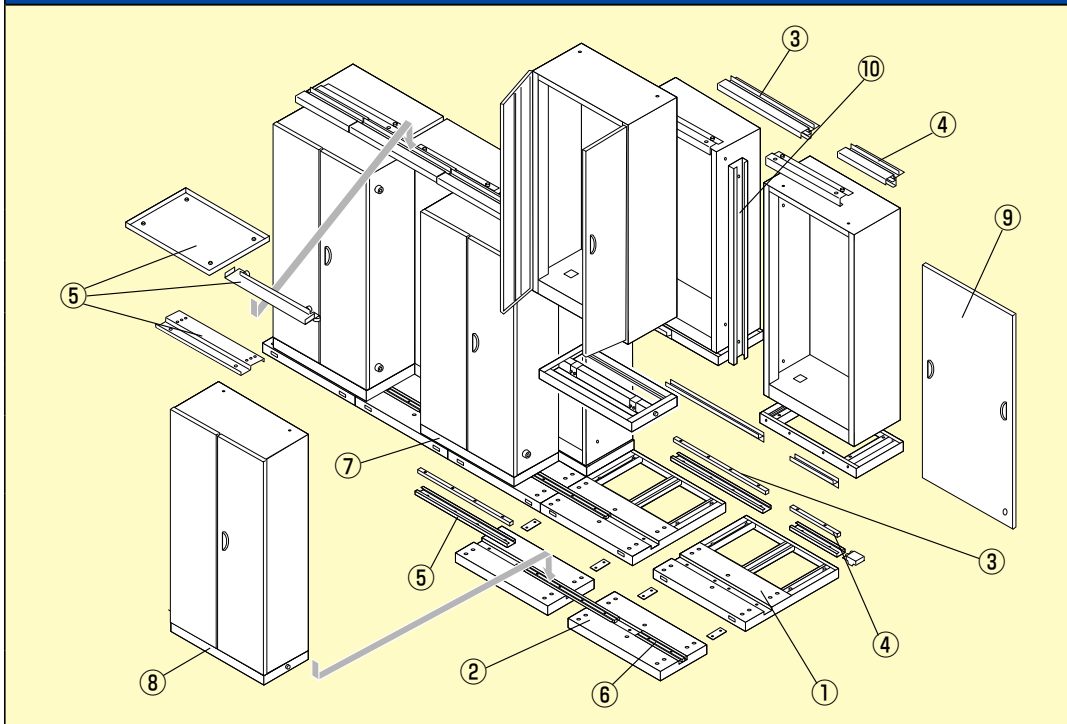

クウォール 並行移動書庫 システム展開図

システム部材一覧

- ① 2列用固定ベース
前列D400+後列D400用
前列D450+後列D450用
前列D500+後列D500用
- ② 3列用固定ベース
D400用・D450用・D500用
- ③ 2列用レールセット(中用)
- ④ 2列用レールセット(端用)
- ⑤ 3列用レールセット(中用)
- ⑥ 3列用レールセット(端用)
- ⑦ 移動ベース(錠無)
D400用・D450用・D500用
- ⑧ 移動ベース(錠付)
D400用・D450用・D500用
- ⑨ フルオープンドア
H1800用・H2100用
- ⑩ 目地板
H1800用・H2100用

- ワーク
プレイス
- デスク
- オフィス
チェアー
- ミーティング
チェアー
- テーブル
- ローパーティション
- 07
- 収納家具
- カウンター
- ロッカー
- 耐火製品
- 役員室用
家具

クウォール 並行移動書庫 組合せ例

組合せ例①・・・2列3連型 (W2760×D838×H2245mm)
(前列: D400・オープン書庫、後列: D400・オープン書庫)

- RW4-21K オープン書庫..... ×5
 - RW-FOD21 フルオープンドア..... ×1
 - RG-2KB404 2列用固定ベース(D400+D400)..... ×3
 - RG-2RSJ 2列用レールセット(中用)..... ×2
 - RG-2RSE 2列用レールセット(端用)..... ×1
 - RG-MB40 移動ベース(錠無・D400)..... ×1
 - RG-SB40 移動ベース(錠付・D400)..... ×1
 - RW-SP21 目地板..... ×2
- セット価格 ¥590,500