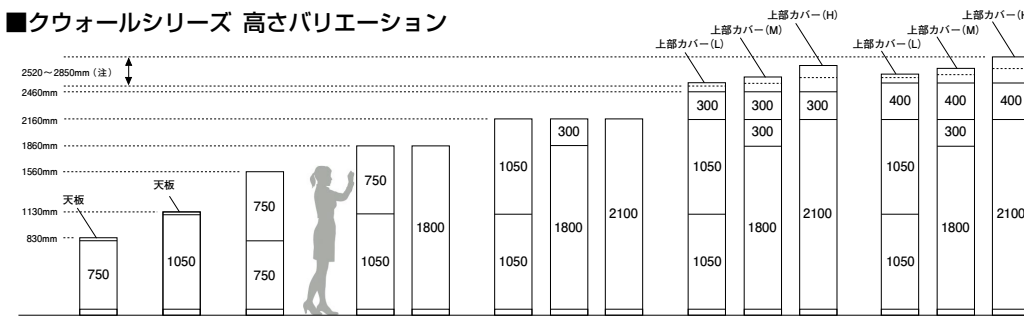

間口		W900																
品名	2人用・4人用 パーソナルボックス (シリンダー錠)			2人用・4人用(※3) パーソナルボックス (D錠・B錠・C錠・AB錠)			トラッシュボックス			プラスチックキャビネット (※1)			扉付プラスチックキャビネット(※1)			書庫内プラスチックキャビネット(※2)		
	奥行き	400	450	500	400	450	500	400	450	500	400	450	500	400	450	500	400	
高さ	300																	
	400																	
	750																	
	1050																	
	1800																	
	2100																	

H318タイプのみ
両開き書庫・オープン書庫のみで利用可能
(H300書庫対応不可)

間口		W600						W450					
品名	スキマ用片開き書庫 (上置書庫含む)			スキマ用ロッカー			スキマ用片開き書庫 (上置書庫含む)			スキマ用ロッカー			
	奥行き	400	450	500	400	450	500	400	450	500	400	450	500
高さ	300	○	●	○									
	400	○	●	○									
	750												
	1050												
	1800	○	●	○									
	2100	○	●	○									

高さ		H60											
品名	ベース (アジャスター付)			ダブルベース (アジャスター付)			コンセントベース (アジャスター付)			配線ベース (アジャスター付)			
	奥行き	400	450	500	400	450	500	400	450	500	400	450	500
間口	450	○	●	○									
	600	○	●	○									
	900	○	●	○									

高さ	H60 ~ 100			H90 ~ 160			H155 ~ 290			
	品名	上部カバー (L)			上部カバー (M)			上部カバー (H)		
奥行き	400	450	500	400	450	500	400	450	500	
450	△	▲	△	△	▲	△	△	▲	△	
600	△	▲	△	△	▲	△	△	▲	△	
900	○	●	○	○	●	○	○	●	○	

高さ		H20																						
品名	木製天板 (ホワイト)			木製天板 (ニューグレイ)			木製天板 (ペールアルダー)			木製天板 (ウォールナット)			大型木製天板 (ホワイト)			大型木製天板 (ニューグレイ)			大型木製天板 (ペールアルダー)			大型木製天板 (ウォールナット)		
	奥行き	400	450	500	400	450	500	400	450	500	400	450	500	900 (D450用)	900 (D450用)	900 (D450用)	900 (D450用)							
間口	900	●	●	●	●	●	●	●	●	●	●	●	●	●	●	●	●							
	1800	●	●	●	●	●	●	●	●	●	●	●	●	●	●	●	●							

※1…プラスチックキャビネット・扉付プラスチックキャビネットには浅型・深型・コンビ型の段数違いで5機種あります。
※2…書庫内プラスチックキャビネットには浅型・深型・コンビ型の段違いで3機種あります。RW4シリーズはオープン書庫のみで利用可能です。
※3…D錠はダイヤル錠、B錠はボタン錠、C錠はIC錠、AB錠は自動施錠ボタン錠を表します。各段施錠3段キャビネット、2・4人用メールボックス・パーソナルボックスのダイヤル錠以外は受注生産扱いになります。また、D400タイプの2・4人用メールボックス・パーソナルボックスに自動施錠ボタン錠の設定はありません。

■クウォールシリーズ 高さバリエーション