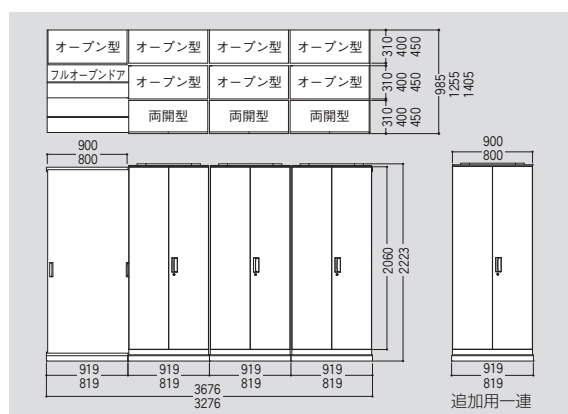

2列4連2段ユニット組込型・フルオープンドア仕様

	W900				W800			
	D400		D450		D400		D450	
オープン型	V940-21K	¥ 69,300×4	V945-21K	¥ 71,600×4	V840-21K	¥ 68,800×4	V845-21K	¥ 70,000×4
引出し型	V940-311D	¥ 99,300×3	V945-311D	¥ 152,700×3	V840-311D	¥ 98,800×3	V845-311D	¥ 100,400×3
両開型	V940-10H	¥ 58,600×3	V945-10H	¥ 59,500×3	V840-10H	¥ 57,600×3	V845-10H	¥ 59,200×3
2列型ベースセット基本	V2-BB-F	¥ 76,200×1	V2-CC-F	¥ 77,200×1	V82-BB-F	¥ 77,600×1	V82-CC-F	¥ 78,600×1
2列型ベースセット連結(鍵付)	V2-BB-KL	¥ 115,900×1	V2-CC-KL	¥ 117,100×1	V82-BB-KL	¥ 118,000×1	V82-CC-KL	¥ 119,300×1
2列型ベースセット連結(鍵無)	V2-BB-K	¥ 104,400×2	V2-CC-K	¥ 105,700×2	V82-BB-K	¥ 106,300×2	V82-CC-K	¥ 107,600×2
フルオープンドア	S9-21SSD	¥ 42,200×1	S9-21SSD	¥ 42,200×1	S8-21SSD	¥ 42,900×1	S8-21SSD	¥ 42,900×1
合計セット価格	¥1,194,000		¥1,370,900		¥1,195,500		¥1,214,800	

3列4連両開型・フルオープンドア仕様

	W900				W800		
	D310	D400	D450	D400	D450		
オープン型	V930-21K ¥ 68,800×7	V940-21K ¥ 69,300×7	V945-21K ¥ 71,600×7	V840-21K ¥ 68,800×7	V845-21K ¥ 70,000×7		
両開型	V930-21H ¥ 91,900×3	V940-21H ¥ 92,400×3	V945-21H ¥ 94,700×3	V840-21H ¥ 91,900×3	V845-21H ¥ 93,300×3		
3列型ベースセット基本	V3-AAA-F ¥ 126,100×1	V3-BBB-F ¥ 128,400×1	V3-CCC-F ¥ 130,000×1	V83-BBB-F ¥ 130,800×1	V83-CCC-F ¥ 132,500×1		
3列型ベースセット連結(鍵付)	V3-AAA-KL ¥ 210,500×1	V3-BBB-KL ¥ 214,400×1	V3-CCC-KL ¥ 216,400×1	V83-BBB-KL ¥ 218,200×1	V83-CCC-KL ¥ 220,400×1		
3列型ベースセット連結(鍵無)	V3-AAA-K ¥ 187,400×2	V3-BBB-K ¥ 191,300×2	V3-CCC-K ¥ 193,600×2	V83-BBB-K ¥ 194,700×2	V83-CCC-K ¥ 197,100×2		
フルオープンドア	S9-21SSD ¥ 42,200×1	S9-21SSD ¥ 42,200×1	S9-21SSD ¥ 42,200×1	S8-21SSD ¥ 42,900×1	S8-21SSD ¥ 42,900×1		
合計セット価格	¥1,510,900		¥1,529,900		¥1,561,100	¥1,538,600	¥1,559,900