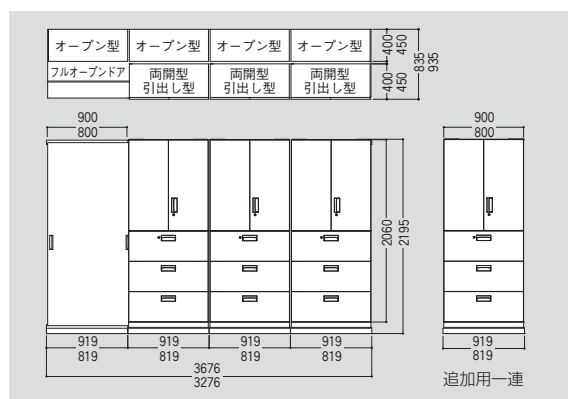

2列4連2段ユニット組込型・フルオープンドア仕様

	W900				W800			
	D400		D450		D400		D450	
オープン型	V940-21K	¥ 69,300×4	V945-21K	¥ 71,600×4	V840-21K	¥ 68,800×4	V845-21K	¥ 70,000×4
引出し型	V940-311D	¥ 99,300×3	V945-311D	¥ 152,700×3	V840-311D	¥ 98,800×3	V845-311D	¥ 100,400×3
両開型	V940-10H	¥ 58,600×3	V945-10H	¥ 59,500×3	V840-10H	¥ 57,600×3	V845-10H	¥ 59,200×3
2列型ベースセット基本	V2-BB-F	¥ 76,200×1	V2-CC-F	¥ 77,200×1	V82-BB-F	¥ 77,600×1	V82-CC-F	¥ 78,600×1
2列型ベースセット連結(鍵付)	V2-BB-KL	¥ 115,900×1	V2-CC-KL	¥ 117,100×1	V82-BB-KL	¥ 118,000×1	V82-CC-KL	¥ 119,300×1
2列型ベースセット連結(鍵無)	V2-BB-K	¥ 104,400×2	V2-CC-K	¥ 105,700×2	V82-BB-K	¥ 106,300×2	V82-CC-K	¥ 107,600×2
フルオープンドア	S9-21SSD	¥ 42,200×1	S9-21SSD	¥ 42,200×1	S8-21SSD	¥ 42,900×1	S8-21SSD	¥ 42,900×1
合計セット価格	¥1,194,000		¥1,370,900		¥1,195,500		¥1,214,800	

3列4連両開型・フルオープンドア仕様

	W900				W800		
	D310	D400	D450	D400	D450		
オープン型	V930-21K ¥ 68,800×7	V940-21K ¥ 69,300×7	V945-21K ¥ 71,600×7	V840-21K ¥ 68,800×7	V845-21K ¥ 70,000×7		
両開型	V930-21H ¥ 91,900×3	V940-21H ¥ 92,400×3	V945-21H ¥ 94,700×3	V840-21H ¥ 91,900×3	V845-21H ¥ 93,300×3		
3列型ベースセット基本	V3-AAA-F ¥ 126,100×1	V3-BBB-F ¥ 128,400×1	V3-CCC-F ¥ 130,000×1	V83-BBB-F ¥ 130,800×1	V83-CCC-F ¥ 132,500×1		
3列型ベースセット連結(鍵付)	V3-AAA-KL ¥ 210,500×1	V3-BBB-KL ¥ 214,400×1	V3-CCC-KL ¥ 216,400×1	V83-BBB-KL ¥ 218,200×1	V83-CCC-KL ¥ 220,400×1		
3列型ベースセット連結(鍵無)	V3-AAA-K ¥ 187,400×2	V3-BBB-K ¥ 191,300×2	V3-CCC-K ¥ 193,600×2	V83-BBB-K ¥ 194,700×2	V83-CCC-K ¥ 197,100×2		
フルオープンドア	S9-21SSD ¥ 42,200×1	S9-21SSD ¥ 42,200×1	S9-21SSD ¥ 42,200×1	S8-21SSD ¥ 42,900×1	S8-21SSD ¥ 42,900×1		
合計セット価格	¥1,510,900		¥1,529,900		¥1,561,100	¥1,538,600	¥1,559,900