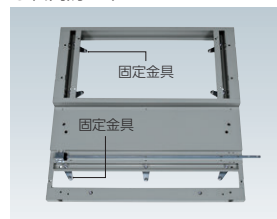

●転倒防止策

前後の固定金具により転倒防止策を施し、安全性を確保できます。