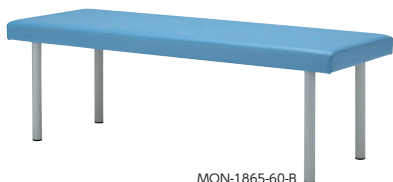

ベッド ベッドサイドテーブル P643 ●サイズのBHはボトムの高さです。 [エコ塗装](#)

81-3024-0 TBS-103 ¥157,100
 W2070×D980×H900 BH450
 フレーム/主材 スチール、粉体塗装、ボトム/メッシュ張り
 ●マットレス付(マットレスはTBM-304)

81-3021-0 TBS-101 ¥112,500
 W2060×D980×H700 BH350
 フレーム/主材 φ38.1スチールパイプ、床材/60×30角パイプ
 ボトム/メッシュ張り、塗装/粉体塗装
 ●マットレス(別売)
 写真のマットレスはTBM-304 ¥60,000

マットレス ●ポリエステル100%のポリエステル綿を固めた
 エステルマットレス。通気性・保温性に優れています。

81-3028-0 TBM-304 ¥60,000
 W1950×D900×H80

診察台・マッサージ治療台 [エコ塗装](#)

MON-1865-60-B

■張地カラー(ビニールレザー/抗菌・防汚性)

B(ブルー)-①

M(グリーン)-②

P(ピンク)-③

C(ブラウン)-④

■仕様

本体/木枠、ウレタンフォームレザー張り
 脚部/φ50.8丸パイプ、粉体塗装
 フレーム/26×40角パイプ、粉体塗装

●品番の見方
MMON-1865-60-B
 高さ(H) _____
 カラー _____

寸法W×D	寸法 H			価格
	600	550	500	
1800×650	95-6050-□ MON-1865-60-□	95-6051-□ MON-1865-55-□	95-6052-□ MON-1865-50-□	¥ 93,000