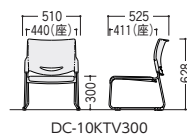

●固定脚

●パネ式折りたたみ脚

DC-10低床チェア 再生材料 分別設計

point

和室にマッチする低床タイプ(SH300)のスタッキングチェアです。

48-0373-□ **DC-10KTV300-□** **¥13,300**  
W510×D525×H628 SH300 ●3.6kg

■張地カラー (ビニールレザー)

■共通仕様

背/P.P.樹脂成型品  
座/ビニールレザー張り  
ウレタンフォームクッション  
P.P.樹脂成型品  
脚/φ12.7ハイテンションスチールパイプ  
ライトグレー粉体塗装  
●梱包5脚入 ●連結パーツ付  
平積み10脚まで

MBCスタンドチェア 不要材料

立ち上がりやすさを追求したスタンドチェア。  
興行き460mmとコンパクトサイズなので、待合用ベンチとして最適です。  
※必ず壁側に設置してご利用ください。

point

座面形状は座りやすい前下がりの、体にフィットするカーブラインです。

脚部には床固定金具が付いています。  
※アンカーボルトは含まれていません。

95-6097-□ **MBC-ST-150-□** **¥139,200**  
W1500×D460×H750 SH630 ●26.7kg

95-6098-□ **MBC-ST-120-□** **¥130,600**  
W1200×D460×H750 SH630 ●22.4kg