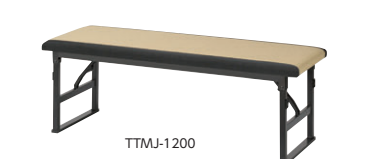

畳ベンチ 不要材料 エコ材料

●固定脚

TTM-1500  
W1500  
**95-6109-0 TTM-1500 ¥53,300**  
W1500×D420×H420 ●15.6kg  
W1200  
**95-6110-0 TTM-1200 ¥51,200**  
W1200×D420×H420 ●13kg

●パネ式折りたたみ脚／保護パー付

TTMJ-1200  
W1500  
**95-6111-0 TTMJ-1500 ¥53,300**  
W1500×D420×H420 ●15.24kg  
W1200  
**95-6112-0 TTMJ-1200 ¥51,200**  
W1200×D420×H420 ●12.7kg

●固定脚用荷物置棚 (オプション)

取り外しが簡単で便利な荷物置棚です。  
W1500用 **95-6116-0 TTM-15T ¥8,900**  
●木製 ビニールレザー張り(ブラック)  
W1200用 **95-6117-0 TTM-12T ¥8,900**  
●木製 ビニールレザー張り(ブラック)

point

カビ・ダニの発生を抑え耐久性に優れた和紙タミおもて採用!!

「和紙タミおもて」とは通常のタミおもて(イグサ)に比べ、カビ・ダニの発生を抑え耐久性に優れます。また、日焼けや紫外線による色褪せもなく、防汚加工でお手入れも簡単です。

point

不意の衝撃などによる脚の折りたたみが起こりにくいパネ脚です。

パネ式折りたたみ脚  
パネの力でしっかりと脚を開き、設置することができるのでスライド式やクランク式に比べ、使用時の脚の折りたたみがおきにくい安全性の高い仕様です。

仕様

座/和紙タミおもて、合板、ウレタンフォーム  
フレーム/40×16角パイプ、メラミン焼付塗装(ブラック)  
脚部/固定脚: 31角パイプ、メラミン焼付塗装(ブラック)、アジャスター付  
折りたたみ脚: 26角パイプ、メラミン焼付塗装(ブラック)、パネ式折りたたみ、保護パー付

●固定脚

●パネ式折りたたみ脚

DC-10低床チェア 再生材料 分別設計

point

和室にマッチする低床タイプ(SH300)のスタッキングチェアです。

48-0373-□ **DC-10KTV300-□** **¥13,300**  
W510×D525×H628 SH300 ●3.6kg

■張地カラー (ビニールレザー)

■共通仕様