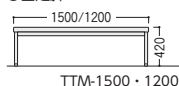

●固定脚

●パネ式折りたたみ脚

DC-10低床チェア 再生材料 分別設計

point

和室にマッチする低床タイプ(SH300)のスタッキングチェアです。

48-0373-□ **DC-10KTV300-□** **¥13,300**  
W510×D525×H628 SH300 ●3.6kg

■張地カラー (ビニールレザー)

■共通仕様