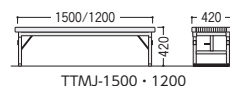

●固定脚

●パネ式折りたたみ脚

DC-10低床チェア 再生材料 分別設計

point

和室にマッチする低床タイプ(SH300)のスタッキングチェアです。

48-0373-□ **DC-10KTV300-□** **¥13,300**  
W510×D525×H628 SH300 ●3.6kg

■張地カラー (ビニールレザー)

■共通仕様