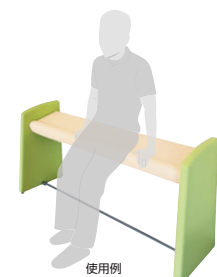

point

座面形状は座りやすい前下がりの、体にフィットするカーブラインです。

脚部には床固定金具が付いています。  
※アンカーボルトは含まれていません。

95-6097-□ **MBC-ST-150-□** **¥139,200**  
W1500×D460×H750 SH630 ●26.7kg

95-6098-□ **MBC-ST-120-□** **¥130,600**  
W1200×D460×H750 SH630 ●22.4kg