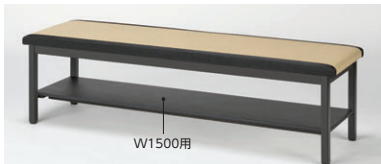

畳ベンチ 不要材料 エコ材料

●固定脚

TTM-1500  
W1500  
**95-6109-0 TTM-1500 ¥53,300**  
W1500×D420×H420 ●15.6kg  
W1200  
**95-6110-0 TTM-1200 ¥51,200**  
W1200×D420×H420 ●13kg

●パネ式折りたたみ脚／保護パー付

TTMJ-1200  
W1500  
**95-6111-0 TTMJ-1500 ¥53,300**  
W1500×D420×H420 ●15.24kg  
W1200  
**95-6112-0 TTMJ-1200 ¥51,200**  
W1200×D420×H420 ●12.7kg

●固定脚用荷物置棚 (オプション)

取り外しが簡単で便利な荷物置棚です。  
W1500用 **95-6116-0 TTM-15T ¥8,900**  
●木製 ビニールレザー張り(ブラック)  
W1200用 **95-6117-0 TTM-12T ¥8,900**  
●木製 ビニールレザー張り(ブラック)

point

カビ・ダニの発生を抑え耐久性に優れた和紙タミおもて採用!!

「和紙タミおもて」とは通常のタミおもて(イグサ)に比べ、カビ・ダニの発生を抑え耐久性に優れます。また、日焼けや紫外線による色褪せもなく、防汚加工でお手入れも簡単です。

point

不意の衝撃などによる脚の折りたたみが起こりにくいパネ脚です。

パネ式折りたたみ脚  
パネの力でしっかりと脚を開き、設置することができるのでスライド式やクランク式に比べ、使用時の脚の折りたたみがおきにくい安全性の高い仕様です。

仕様

座/和紙タミおもて、合板、ウレタンフォーム  
フレーム/40×16角パイプ、メラミン焼付塗装(ブラック)  
脚部/固定脚: 31角パイプ、メラミン焼付塗装(ブラック)、アジャスター付  
折りたたみ脚: 26角パイプ、メラミン焼付塗装(ブラック)、パネ式折りたたみ、保護パー付

●固定脚

●パネ式折りたたみ脚

DC-10低床チェア 再生材料 分別設計

point

和室にマッチする低床タイプ(SH300)のスタッキングチェアです。

48-0373-□ **DC-10KTV300-□** **¥13,300**  
W510×D525×H628 SH300 ●3.6kg

■張地カラー (ビニールレザー)

■共通仕様