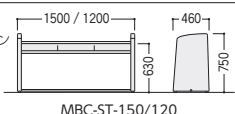

■仕様

本体・脚部/木枠・ビニールレザー張り
ウレタンフォームクッション
脚部/補強パイプ
(シルバー色メラミン焼付塗装)
アジャスター付