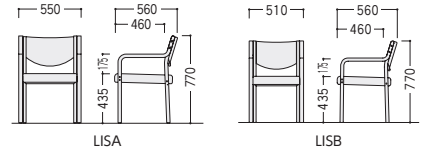

LISA/LISB 不要材料

**choice** サイズはワイドとスリムから選べます

●ワイド(W550) ●スリム(W510)

CY(クリームイエロー) P(ピンク)

**ワイド/肘付**

ナチュラル 65-0154-□ LISA-5NLV-□ **¥47,300**

ブラウン 65-0155-□ LISA-1NV-□ **¥47,300**

W550×D560×H770 SH435 ●8.0kg

LM(ライトグリーン) DO(ダークオレンジ)

**肘付**

ナチュラル 65-0156-□ LISB-5NLV-□ **¥47,300**

ブラウン 65-0157-□ LISB-1NV-□ **¥47,300**

W510×D560×H770 SH435 ●7.5kg

■張地カラー(ビニールレザー)

■共通仕様

背・座/ビニールレザー張り  
座/モールドウレタンフォームクッション 平積み6脚まで  
肘・脚部/ラバーウッド成型合板  
●梱包2脚入