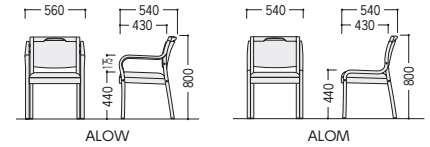

ALOW/ALOM 不要材料

**point** 移動・スタッキングに便利な手掛け付

●ナチュラル ●ブラウン

DO(ダークオレンジ) LM(ライトグリーン)

**肘付**

ナチュラル 65-0151-□ ALOW-HNV-□ **¥62,100**

ブラウン 65-0169-□ ALOW-1NV-□ **¥60,000**

W560×D540×H800 SH440 ●8.0kg

●ナチュラル ●スタッキング例

P(ピンク)

**肘なし**

ナチュラル 65-0166-□ ALOM-HNV-□ **¥61,300**

ブラウン 65-0167-□ ALOM-1NV-□ **¥61,300**

W540×D540×H800 SH440 ●8.0kg

■張地カラー(ビニールレザー)

■共通仕様

背・座/ビニールレザー張り  
ウレタンフォームクッション 平積み4脚まで  
肘・脚部/ラバーウッド成型合板  
●梱包1脚入

ROAW 不要材料

**point** スリムなW510、便利な手掛け付

●ナチュラル ●スタッキング例

LM(ライトグリーン)

**肘付**

ナチュラル 65-0152-□ ROAW-5NLV-□ **¥53,900**

W510×D625×H820 SH435 ●8.0kg

LISA/LISB 不要材料

**choice** サイズはワイドとスリムから選べます

●ワイド(W550) ●スリム(W510)

CY(クリームイエロー) P(ピンク)

**ワイド/肘付**

ナチュラル 65-0154-□ LISA-5NLV-□ **¥47,300**

ブラウン 65-0155-□ LISA-1NV-□ **¥47,300**

W550×D560×H770 SH435 ●8.0kg