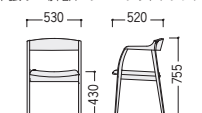

■仕様

背・座/ラバーウッド成型合板、ウレタン塗装
脚部/ラバーウッド、ウレタン塗装

80-7082-0 DCMF-30DF-O
¥32,300

W530×D520×H755 SH430 ●6.0kg

■張地カラー

O(オレンジ)

■仕様

背/ラバーウッド成型合板、ウレタン塗装
座/布張り 脚部/ラバーウッド、ウレタン塗装

W530×D510×H790 SH440 ●8.0kg

ショート両肘付

65-0072-□ DPW-62NV-□
¥48,400

W530×D510×H790 SH440 ●8.0kg

肘なし

65-0070-□ DPW-60NV-□
¥47,800

W530×D510×H790 SH440 ●8.0kg

■共通仕様