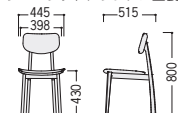

天板・天板厚/ラバーウッド集成材、ウレタン塗装・25mm
脚部/ラバーウッド、ウレタン塗装

DTMF-1370EK-DC

80-7081-□ DTMF-1370EK-□
¥89,800

W1350×D700×H720 ●27.6kg

80-7083-□ DCMF-20□
¥25,700

W445×D515×H800 SH430 ●5.3kg

■木部カラー

N(ナチュラル)-[1] DC(ダークブラウン)-[2]

■仕様

背・座/ラバーウッド成型合板、ウレタン塗装
脚部/ラバーウッド、ウレタン塗装

80-7082-0 DCMF-30DF-O
¥32,300

W530×D520×H755 SH430 ●6.0kg

■張地カラー

O(オレンジ)

■仕様

背/ラバーウッド成型合板、ウレタン塗装
座/布張り 脚部/ラバーウッド、ウレタン塗装

W530×D510×H790 SH440 ●8.0kg

ショート両肘付

65-0072-□ DPW-62NV-□
¥48,400

W530×D510×H790 SH440 ●8.0kg

肘なし

65-0070-□ DPW-60NV-□
¥47,800

W530×D510×H790 SH440 ●8.0kg

■共通仕様