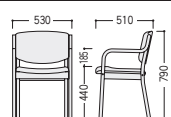

W530×D510×H790 SH440 ●8.0kg

ショート両肘付

65-0072-□ DPW-62NV-□
¥48,400

W530×D510×H790 SH440 ●8.0kg

肘なし

65-0070-□ DPW-60NV-□
¥47,800

W530×D510×H790 SH440 ●8.0kg

■共通仕様

背・座/ビニールレザー張り
背・座芯材/成型合板
肘・脚部/ラバーウッド成型合板
●梱包2脚入
●質量 6.7kg/1脚(DPW-61・60)
7kg/1脚(DPW-62)

DPW-61

DPW-60

■張地カラー

●ビニールレザー(防汚・抗菌・難燃性)

B53(ローズ)-[1]

B54(アイボリー)-[2]

B55(ライトグリーン)-[3]

TB92テーブル(高さ調節ジョイントパーツ付) **エコ材料** **不要材料**

65-0106-0 TB9298-MB
¥162,700

W1600×D900×H700/750 ●28.6kg

65-0107-0 TB9292-MB
¥151,800

W1600×D600×H700/750 ●18.9kg

65-0108-0 TB9290-MB
¥151,800

W900×D900×H700/750 ●23.6kg