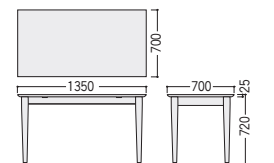

■仕様

天板・天板厚/ラバーウッド集成材、ウレタン塗装・25mm
脚部/ラバーウッド、ウレタン塗装

DTMF-1370EK-DC