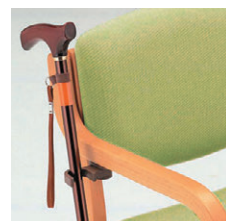

DPW-60 **不要材料**

B53(ローズ)

B54(アイボリー)

B55(ライトグリーン)

スタッキング例

ステッキホルダー
(DPWチェアオプション)

両肘付

65-0071-□ DPW-61NV-□
¥48,500