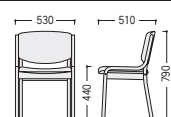

W530×D510×H790 SH440 ●8.0kg

ショート両肘付

65-0072-□ DPW-62NV-□
¥48,400

W530×D510×H790 SH440 ●8.0kg

肘なし

65-0070-□ DPW-60NV-□
¥47,800

W530×D510×H790 SH440 ●8.0kg

■共通仕様

背・座/ビニールレザー張り
背・座芯材/成型合板
肘・脚部/ラバーウッド成型合板
●梱包2脚入
●質量 6.7kg/1脚(DPW-61・60)
7kg/1脚(DPW-62)

DPW-61

DPW-60

■張地カラー

●ビニールレザー(防汚・抗菌・難燃性)

B53(ローズ)-[1]

B54(アイボリー)-[2]

B55(ライトグリーン)-[3]