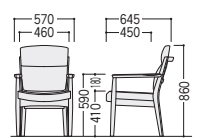

イスの背面

イスの移動に便利な
取手付です

■張地カラー (布)

BE(ベージュ) LM(ライトグリーン) LG(ライトグレー) DC(ダークブラウン)
-1] -2] -3] -4]

■共通仕様

背・座/布張り、布パネ張り、
ウレタンフォームクッション
肘・脚部/アッシュ材、ウレタン塗装

DW-900

ナチュラル木脚
47-0933-□ DW-900NAF-□ □
¥90,700

W570×D645×H860 SH410 ●9.7kg

ブラウン木脚
47-0934-□ DW-900CAF-□ □
¥90,700

W570×D645×H860 SH410 ●9.7kg

DW-480

DC(ダークブラウン)

LM(ライトグリーン)

O(オレンジ)

■木脚色

W550×D535×H760 SH450 ●6.4kg

ブラウン木脚
47-0932-□ DW-480CAV-□ □
¥48,600

W550×D535×H760 SH450 ●6.4kg

ナチュラル木脚
47-0929-□ DW-480NV-□ □
¥39,400

ブラウン木脚
47-0930-□ DW-480CV-□ □
¥39,400

W480×D530×H760 SH450 ●5.4kg

DTMテーブル 不要材料