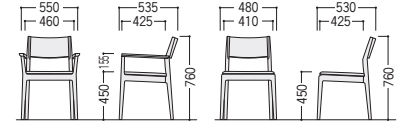

W570×D645×H860 SH410 ●9.7kg

ブラウン木脚
47-0934-□ DW-900CAF-□ □
¥90,700

W570×D645×H860 SH410 ●9.7kg

DW-480

DC(ダークブラウン)

LM(ライトグリーン)

O(オレンジ)

■木脚色

ナチュラル ブラウン

■張地カラー (ビニールレザー)

BE(ベージュ) LM(ライトグリーン) O(オレンジ) DC(ダークブラウン)
-1] -2] -3] -4]

■共通仕様

背/ビーチ材成型合板、ウレタン塗装
座/ビニールレザー張り、ウレタンフォームクッション
肘・脚部/ビーチ材、ウレタン塗装

DW-480AV

DW-480V

ナチュラル木脚
47-0931-□ DW-480NAV-□ □
¥48,600

W550×D535×H760 SH450 ●6.4kg

ブラウン木脚
47-0932-□ DW-480CAV-□ □
¥48,600

W550×D535×H760 SH450 ●6.4kg

ナチュラル木脚
47-0929-□ DW-480NV-□ □
¥39,400

ブラウン木脚
47-0930-□ DW-480CV-□ □
¥39,400

W480×D530×H760 SH450 ●5.4kg

DTMテーブル 不要材料