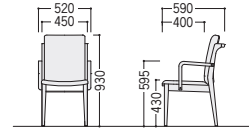

DW-790

DC(ダークブラウン)

LC(ライトブラウン)

イスの移動に
便利な取手付

肘下はゴミの
たまりにくい
開口設計。
出入りや車い
すへの移動に
配慮した肘形
状です。

■張地カラー

●ビニールレザー (抗菌・防汚・耐アルコール性)

DC(ダークブラウン) LC(ライトブラウン)
-1] -2]

■共通仕様

背・座/ビニールレザー張り
肘・脚部/ラバーウッド材、
ウレタン塗装(ミディアムブラウン色)

DW-790NAV

47-1056-□ DW-790NAV-□ □
¥62,900

W520×D590×H930 SH430 ●9.5kg

DW-900

LM(ライトグリーン)

BE(ベージュ)

W570×D645×H860 SH410 ●9.7kg

ブラウン木脚
47-0934-□ DW-900CAF-□ □
¥90,700

W570×D645×H860 SH410 ●9.7kg

DW-480

DC(ダークブラウン)

LM(ライトグリーン)

O(オレンジ)

■木脚色