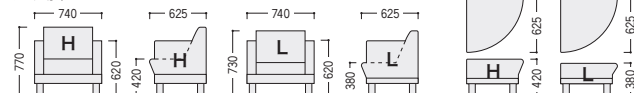

●コーナーテーブル

タイプ	寸法W×D×H/SH ( )はLタイプ	商品コード	品番	価格	シート番号 ※コード、品番の□に入ります。
3人掛 (1人掛×3) (1人掛+2人掛)	1980×625×770(730)/420(380)	81-9014-□	LCK-393C□NV-LM	¥312,500	-1]HHH, -2]HHL, -3]HLH, -4]HLL, -5]LHH, -6]LHL, -7]LLH, -8]LLL
	1980×625×770(730)/420(380)	81-9022-□	LCK-393CW□NV-LM	¥297,500	-1]H2L, -2]H2H, -3]L2H, -4]L2L, -5]2HL, -6]2HH, -7]2LH, -8]2LL
2人掛 (1人掛×2) (2人掛×1)	1360×625×770(730)/420(380)	81-9010-□	LCK-392C□NV-LM	¥250,000	-1]HH, -2]HL, -3]LH, -4]LL
	1360×625×770(730)/420(380)	81-9008-□	LCK-392□NV-LM	¥245,100	-1]2H, -2]2L
1人掛	740×625×770(730)/420(380)	81-9006-□	LCK-391□NV-LM	¥171,400	-1]H, -2]L
ツール	625×625×420(380)	81-9030-□	LCK-390□NV-LM	¥153,600	-1]H, -2]L
センターテーブル	1200×600×410	81-9033-0	LCK-1260ST-N	¥157,200	
コーナーテーブル	600×600×410	81-9032-0	LCK-660CT-N	¥125,000	

●3人掛

●2人掛

■張地カラー (ビニールレザー：防汚・耐アルコール・難燃性)

●1人掛

●ツール

●テーブル

■共通仕様

本体/木枠(ラワン合板)、ビニールレザー張り  
ウレタンフォームクッション  
脚部/ラバーウッド、ウレタン塗装(ライトブラウン)