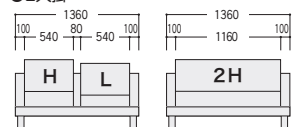

LCKシリーズ 不要材料

- ワークステーション
- デスク
- OAテーブル・ラック
- ハイグレードチェア
- オフィスチェア
- ローテーションスクリーン
- 会議・ミーティングテーブル
- 会議・ミーティングチェア
- 会議・研修室用家具/備品
- ホワイトボード・掲示板
- セカンドスペース・リフレッシュ家具
- システム収納家具・スライド書架
- 収納家具・整理用品
- ロッカー・シューズボックス
- 耐火金庫
- 役員用家具
- 応接用家具
- ロビーチェア・ベンチ
- カウンター
- オフィス・アパセサリー
- サインシステム
- 屋外用家具・備品
- ベッド・リセプション用家具
- 間仕切り・内装材
- 工場・物流用家具
- 高齢者・医療施設用家具
- 学校・図書館用家具
- 店舗用家具
- 官公庁仕様家具 / 防災用品

point 2種類の座面高さのシートを組み合わせることができます。

●3人掛

●センターテーブル

●シートバリエーション

タイプ	W	SH
1人掛	L	380
	H	420
2人掛	2L	380
	2H	420

●2人掛

●1人掛

●ツール

●コーナーテーブル

タイプ	寸法W×D×H/SH ( )はLタイプ	商品コード	品番	価格	シート番号 ※コード、品番の□に入ります。
3人掛 (1人掛×3) (1人掛+2人掛)	1980×625×770(730)/420(380)	81-9014-□	LCK-393C□NV-LM	¥312,500	-1]HHH, -2]HHL, -3]HLH, -4]HLL, -5]LHH, -6]LHL, -7]LLH, -8]LLL
	1980×625×770(730)/420(380)	81-9022-□	LCK-393CW□NV-LM	¥297,500	-1]H2L, -2]H2H, -3]L2H, -4]L2L, -5]2HL, -6]2HH, -7]2LH, -8]2LL
2人掛 (1人掛×2) (2人掛×1)	1360×625×770(730)/420(380)	81-9010-□	LCK-392C□NV-LM	¥250,000	-1]HH, -2]HL, -3]LH, -4]LL
	1360×625×770(730)/420(380)	81-9008-□	LCK-392□NV-LM	¥245,100	-1]2H, -2]2L
1人掛	740×625×770(730)/420(380)	81-9006-□	LCK-391□NV-LM	¥171,400	-1]H, -2]L
ツール	625×625×420(380)	81-9030-□	LCK-390□NV-LM	¥153,600	-1]H, -2]L
センターテーブル	1200×600×410	81-9033-0	LCK-1260ST-N	¥157,200	
コーナーテーブル	600×600×410	81-9032-0	LCK-660CT-N	¥125,000	

●3人掛

●2人掛

■張地カラー (ビニールレザー：防汚・耐アルコール・難燃性)

●1人掛

●ツール

●テーブル

■共通仕様

本体/木枠(ラワン合板)、ビニールレザー張り
ウレタンフォームクッション
脚部/ラバーウッド、ウレタン塗装(ライトブラウン)