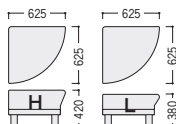

**point** 2種類の座面高さのシートを組み合わせることができます。

●3人掛

●センターテーブル

●シートバリエーション

タイプ	W	SH
1人掛	L	380
	H	420
2人掛	2L	380
	2H	420

●2人掛

●1人掛

●ツール

●コーナーテーブル

タイプ	寸法W×D×H/SH ( )はLタイプ	商品コード	品番	価格	シート番号 ※コード、品番の□に入ります。
3人掛 (1人掛×3) (1人掛+2人掛)	1980×625×770(730)/420(380)	81-9014-□	LCK-393C□NV-LM	¥312,500	-1]HHH, -2]HHL, -3]HLH, -4]HLL, -5]LHH, -6]LHL, -7]LLH, -8]LLL
	1980×625×770(730)/420(380)	81-9022-□	LCK-393CW□NV-LM	¥297,500	-1]H2L, -2]H2H, -3]L2H, -4]L2L, -5]2HL, -6]2HH, -7]2LH, -8]2LL
2人掛 (1人掛×2) (2人掛×1)	1360×625×770(730)/420(380)	81-9010-□	LCK-392C□NV-LM	¥250,000	-1]HH, -2]HL, -3]LH, -4]LL
	1360×625×770(730)/420(380)	81-9008-□	LCK-392□NV-LM	¥245,100	-1]2H, -2]2L
1人掛	740×625×770(730)/420(380)	81-9006-□	LCK-391□NV-LM	¥171,400	-1]H, -2]L
ツール	625×625×420(380)	81-9030-□	LCK-390□NV-LM	¥153,600	-1]H, -2]L
センターテーブル	1200×600×410	81-9033-0	LCK-1260ST-N	¥157,200	
コーナーテーブル	600×600×410	81-9032-0	LCK-660CT-N	¥125,000	

●3人掛

●2人掛

■張地カラー (ビニールレザー：防汚・耐アルコール・難燃性)

●1人掛

●ツール

●テーブル

■共通仕様

本体/木枠(ラワン合板)、ビニールレザー張り  
ウレタンフォームクッション  
脚部/ラバーウッド、ウレタン塗装(ライトブラウン)