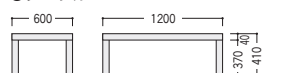

●テーブル

■共通仕様

本体/木枠(ラワン合板)、ビニールレザー張り
ウレタンフォームクッション
脚部/ラバーウッド、ウレタン塗装(ライトブラウン)