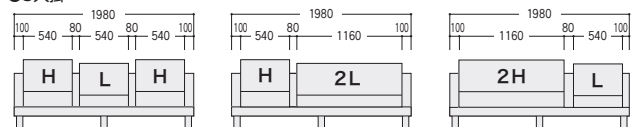

LCKシリーズ 不要材料

- ワークステーション
- デスク
- OAテーブル・ラック
- ハイグレードチェア
- オフィスチェア
- ローテーションスクリーン
- 会議・ミーティングテーブル
- 会議・ミーティングチェア
- 会議・研修室用家具/備品
- ホワイトボード・掲示板
- セカンドスペース・リフレッシュ家具
- システム収納家具・スライド書架
- 収納家具・整理用品
- ロッカー・シューズボックス
- 耐火金庫
- 役員用家具
- 応接用家具
- ロビーチェア・ベンチ
- カウンター
- オフィス・アパセサリー
- サインシステム
- 屋外用家具・備品
- ベッド・リセプション用家具
- 間仕切り・内装材
- 工場・物流用家具
- 高齢者・医療施設用家具
- 学校・図書館用家具
- 店舗用家具
- 官公庁仕様家具 / 防災用品

point 2種類の座面高さのシートを組み合わせることができます。

●3人掛

●センターテーブル

●シートバリエーション

タイプ	W	SH
1人掛	L	380
	H	420
2人掛	2L	380
	2H	420

●2人掛

●1人掛

●ツール

●コーナーテーブル

タイプ	寸法W×D×H/SH ( )はLタイプ	商品コード	品番	価格	シート番号 ※コード、品番の□に入ります。
3人掛 (1人掛×3) (1人掛+2人掛)	1980×625×770(730)/420(380)	81-9014-□	LCK-393C□NV-LM	¥312,500	-1]HHH, -2]HHL, -3]HLH, -4]HLL, -5]LHH, -6]LHL, -7]LLH, -8]LLL
	1980×625×770(730)/420(380)	81-9022-□	LCK-393CW□NV-LM	¥297,500	-1]H2L, -2]H2H, -3]L2H, -4]L2L, -5]2HL, -6]2HH, -7]2LH, -8]2LL
2人掛 (1人掛×2) (2人掛×1)	1360×625×770(730)/420(380)	81-9010-□	LCK-392C□NV-LM	¥250,000	-1]HH, -2]HL, -3]LH, -4]LL
	1360×625×770(730)/420(380)	81-9008-□	LCK-392□NV-LM	¥245,100	-1]2H, -2]2L
1人掛	740×625×770(730)/420(380)	81-9006-□	LCK-391□NV-LM	¥171,400	-1]H, -2]L
ツール	625×625×420(380)	81-9030-□	LCK-390□NV-LM	¥153,600	-1]H, -2]L
センターテーブル	1200×600×410	81-9033-0	LCK-1260ST-N	¥157,200	
コーナーテーブル	600×600×410	81-9032-0	LCK-660CT-N	¥125,000	

●3人掛

●2人掛

■張地カラー (ビニールレザー：防汚・耐アルコール・難燃性)

●1人掛

●ツール

●テーブル

■共通仕様

本体/木枠(ラワン合板)、ビニールレザー張り
ウレタンフォームクッション
脚部/ラバーウッド、ウレタン塗装(ライトブラウン)