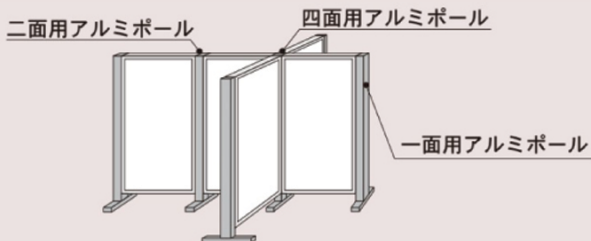

● スチールホワイトボード/ワンウェイ掲示板 (ブルー・クールグレー)

❗ アルミポールは別売りです。

品番	板面寸法	有効板面寸法	価格(税抜)
APVK-□304	W900×H1200	W860×H1160	¥24,500
APVK-□404	W1200×H1200	W1160×H1160	¥36,500
APVK-□305	W900×H1500	W860×H1460	¥28,000
APVK-□405	W1200×H1500	W1160×H1460	¥46,000
APVK-□306	W900×H1800	W860×H1760	¥33,000
APVK-□406	W1200×H1800	W1160×H1760	¥49,000

※□にB(ブルー)かG(グレー)どちらかお選び下さい。

● スチールホワイトボード/映写対応ホワイトボード

❗ アルミポールは別売りです。

品番	板面寸法	有効板面寸法	価格(税抜)
APMCV305	W900×H1500	W860×H1460	¥46,000
APMCV405	W1200×H1500	W1160×H1460	¥69,500
APMCV306	W900×H1800	W860×H1760	¥51,500
APMCV406	W1200×H1800	W1160×H1760	¥77,000

クサビ形の取付具の組み合わせにより簡単に脱着できます。板面側の取付具をポール側取付具にはめ込むだけで、ガタツキ無くしっかりと組立できます。

アルミポール 32

L字コーナー用アルミポール 32

パーティションをL字型に設置する際のコーナー部のみにご使用ください。

H = 1200用 AR32T1294 ¥10,000
 H = 1500用 AR32T1594 ¥10,500
 H = 1800用 AR32T1894 ¥11,000

❗ 自立はできません。
 ❗ キャスター付ポールとは併用できません。

		対応サイズ	アジャスター付		キャスター付	
一面用、二面用、四面用があります。用途に合わせてお選びください。			550		550	
一面用	32	H = 1200用	AR32T12B1	¥13,000 (総高=1293)	AR32T12C1	¥13,300 (総高=1345)
		H = 1500用	AR32T15B1	¥13,700 (総高=1593)	AR32T15C1	¥13,900 (総高=1645)
		H = 1800用	AR32T18B1	¥14,100 (総高=1893)	AR32T18C1	¥14,400 (総高=1945)
二面用	取付具	H = 1200用	AR32T12B2	¥13,300 (総高=1293)	AR32T12C2	¥13,600 (総高=1345)
		H = 1500用	AR32T15B2	¥14,000 (総高=1593)	AR32T15C2	¥14,100 (総高=1645)
		H = 1800用	AR32T18B2	¥14,500 (総高=1893)	AR32T18C2	¥15,000 (総高=1945)
四面用	取付具	H = 1200用	AR32T12B4	¥13,900 (総高=1293)	AR32T12C4	¥14,100 (総高=1345)
		H = 1500用	AR32T15B4	¥14,600 (総高=1593)	AR32T15C4	¥14,800 (総高=1645)
		H = 1800用	AR32T18B4	¥15,000 (総高=1893)	AR32T18C4	¥15,500 (総高=1945)