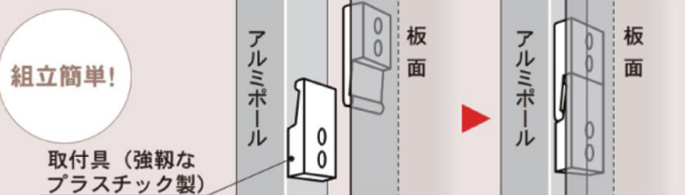

ボードパーティション

運賃別途

受

スチール

板面

● 両面スチールホワイトボード

❗ アルミポールは別売りです。

品番	板面寸法	有効板面寸法	価格(税抜)
APVV304	W900×H1200	W860×H1160	¥25,500
APVV404	W1200×H1200	W1160×H1160	¥40,000
APVV305	W900×H1500	W860×H1460	¥30,000
APVV405	W1200×H1500	W1160×H1460	¥50,000
APVV306	W900×H1800	W860×H1760	¥35,000
APVV406	W1200×H1800	W1160×H1760	¥53,500

● スチールホワイトボード/ワンウェイ掲示板 (ブルー・クールグレー)

❗ アルミポールは別売りです。

品番	板面寸法	有効板面寸法	価格(税抜)
APVK-□304	W900×H1200	W860×H1160	¥24,500
APVK-□404	W1200×H1200	W1160×H1160	¥36,500
APVK-□305	W900×H1500	W860×H1460	¥28,000
APVK-□405	W1200×H1500	W1160×H1460	¥46,000
APVK-□306	W900×H1800	W860×H1760	¥33,000
APVK-□406	W1200×H1800	W1160×H1760	¥49,000

※□にB(ブルー)かG(グレー)どちらかお選び下さい。

● スチールホワイトボード/映写対応ホワイトボード

❗ アルミポールは別売りです。

品番	板面寸法	有効板面寸法	価格(税抜)
APMCV305	W900×H1500	W860×H1460	¥46,000
APMCV405	W1200×H1500	W1160×H1460	¥69,500
APMCV306	W900×H1800	W860×H1760	¥51,500
APMCV406	W1200×H1800	W1160×H1760	¥77,000

クサビ形の取付具の組み合わせにより簡単に脱着できます。板面側の取付具をポール側取付具にはめ込むだけで、ガタツキ無くしっかりと組立できます。

アルミポール 32

L字コーナー用アルミポール 32

パーティションをL字型に設置する際のコーナー部のみにご使用ください。

H = 1200用 AR32T1294 ¥10,000
 H = 1500用 AR32T1594 ¥10,500
 H = 1800用 AR32T1894 ¥11,000