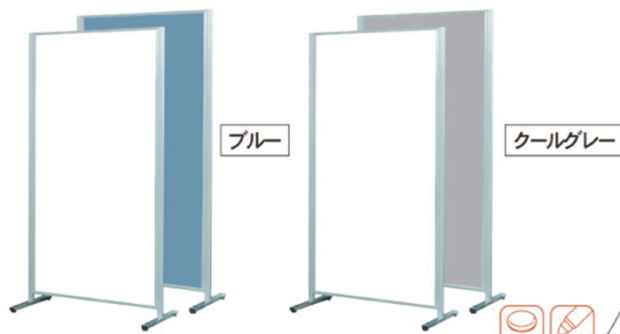

ボードパーティション

運賃別途

受

スチール

板面

● 両面スチールホワイトボード

❗ アルミポールは別売りです。

品番	板面寸法	有効板面寸法	価格(税抜)
APVV304	W900×H1200	W860×H1160	¥25,500
APVV404	W1200×H1200	W1160×H1160	¥40,000
APVV305	W900×H1500	W860×H1460	¥30,000
APVV405	W1200×H1500	W1160×H1460	¥50,000
APVV306	W900×H1800	W860×H1760	¥35,000
APVV406	W1200×H1800	W1160×H1760	¥53,500

● スチールホワイトボード/ワンウェイ掲示板 (ブルー・クールグレー)

❗ アルミポールは別売りです。

品番	板面寸法	有効板面寸法	価格(税抜)
APVK-□304	W900×H1200	W860×H1160	¥24,500
APVK-□404	W1200×H1200	W1160×H1160	¥36,500
APVK-□305	W900×H1500	W860×H1460	¥28,000
APVK-□405	W1200×H1500	W1160×H1460	¥46,000
APVK-□306	W900×H1800	W860×H1760	¥33,000
APVK-□406	W1200×H1800	W1160×H1760	¥49,000

※□にB(ブルー)かG(グレー)どちらかお選び下さい。

● スチールホワイトボード/映写対応ホワイトボード

❗ アルミポールは別売りです。

品番	板面寸法	有効板面寸法	価格(税抜)
APMCV305	W900×H1500	W860×H1460	¥46,000
APMCV405	W1200×H1500	W1160×H1460	¥69,500
APMCV306	W900×H1800	W860×H1760	¥51,500
APMCV406	W1200×H1800	W1160×H1760	¥77,000

クサビ形の取付具の組み合わせにより簡単に脱着できます。板面側の取付具をポール側取付具にはめ込むだけで、ガタツキ無くしっかりと組立できます。

アルミポール 32

L字コーナー用アルミポール 32

パーティションをL字型に設置する際のコーナー部のみにご使用ください。

H = 1200用 AR32T1294 ¥10,000
 H = 1500用 AR32T1594 ¥10,500
 H = 1800用 AR32T1894 ¥11,000