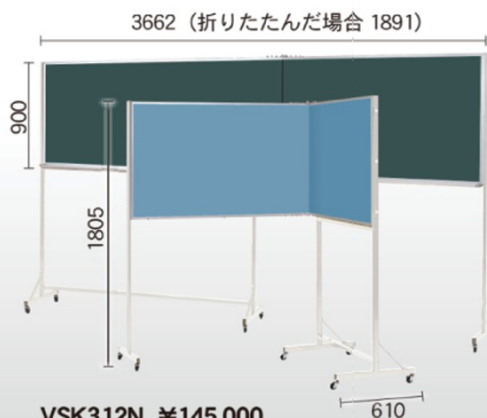

Pシリーズニツ折黒板・ホワイトボード

受 運賃別途 ニッケルホーロー スチール

● スチールグリーン黒板 / ワンウェイ掲示板

VSK308N ¥123,000
外形寸法 / W2462 × D610 × H1805
板面寸法 / W2400 × H900

VSK312N ¥145,000
外形寸法 / W3662 × D610 × H1805
板面寸法 / W3600 × H900

VSK412N ¥166,000
外形寸法 / W3662 × D660 × H2005
板面寸法 / W3600 × H1200

● ホーローホワイトボード / ワンウェイ掲示板

VHK308N ¥146,000
外形寸法 / W2462 × D610 × H1805
板面寸法 / W2400 × H900

VHK312N ¥183,000
外形寸法 / W3662 × D610 × H1805
板面寸法 / W3600 × H900

VHK412N ¥220,000
外形寸法 / W3662 × D660 × H2005
板面寸法 / W3600 × H1200

Pシリーズ五面黒板・ホワイトボード

受 運賃別途 ニッケルホーロー スチール

【写真】V5S312 に五線譜を罫引(罫引料金は別途です)

● スチールグリーン黒板
V5S312N ¥203,000
板面寸法 / W3600 × H900

● ホーローホワイトボード
V5H312N ¥259,000
板面寸法 / W3600 × H900

● スチールグリーン黒板
V5S412N ¥246,000
板面寸法 / W3600 × H1200

● ホーローホワイトボード
V5H412N ¥320,000
板面寸法 / W3600 × H1200