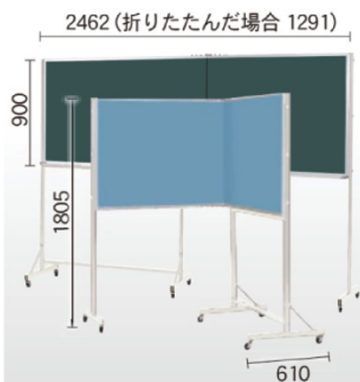

Pシリーズニツ折黒板・ホワイトボード

受 運賃別途 ニッケルホーロー スチール

● スチールグリーン黒板 / ワンウェイ掲示板

VSK308N ¥123,000
外形寸法 / W2462 × D610 × H1805
板面寸法 / W2400 × H900

VSK312N ¥145,000
外形寸法 / W3662 × D610 × H1805
板面寸法 / W3600 × H900

VSK412N ¥166,000
外形寸法 / W3662 × D660 × H2005
板面寸法 / W3600 × H1200

● ホーローホワイトボード / ワンウェイ掲示板

VHK308N ¥146,000
外形寸法 / W2462 × D610 × H1805
板面寸法 / W2400 × H900

VHK312N ¥183,000
外形寸法 / W3662 × D610 × H1805
板面寸法 / W3600 × H900

VHK412N ¥220,000
外形寸法 / W3662 × D660 × H2005
板面寸法 / W3600 × H1200

Pシリーズ五面黒板・ホワイトボード

受 運賃別途 ニッケルホーロー スチール

【写真】V5S312 に五線譜を罫引(罫引料金は別途です)

● スチールグリーン黒板
V5S312N ¥203,000
板面寸法 / W3600 × H900

● ホーローホワイトボード
V5H312N ¥259,000
板面寸法 / W3600 × H900

● スチールグリーン黒板
V5S412N ¥246,000
板面寸法 / W3600 × H1200