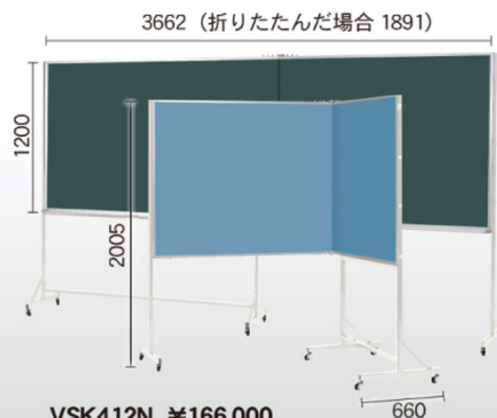

Pシリーズニツ折黒板・ホワイトボード

受 運賃別途 ニッケルホーロー スチール

● スチールグリーン黒板 / ワンウェイ掲示板

VSK308N ¥123,000
外形寸法 / W2462 × D610 × H1805
板面寸法 / W2400 × H900

VSK312N ¥145,000
外形寸法 / W3662 × D610 × H1805
板面寸法 / W3600 × H900

VSK412N ¥166,000
外形寸法 / W3662 × D660 × H2005
板面寸法 / W3600 × H1200

● ホーローホワイトボード / ワンウェイ掲示板

VHK308N ¥146,000
外形寸法 / W2462 × D610 × H1805
板面寸法 / W2400 × H900

VHK312N ¥183,000
外形寸法 / W3662 × D610 × H1805
板面寸法 / W3600 × H900

VHK412N ¥220,000
外形寸法 / W3662 × D660 × H2005
板面寸法 / W3600 × H1200

Pシリーズ五面黒板・ホワイトボード

受 運賃別途 ニッケルホーロー スチール

【写真】V5S312 に五線譜を罫引(罫引料金は別途です)

● スチールグリーン黒板
V5S312N ¥203,000
板面寸法 / W3600 × H900

● ホーローホワイトボード
V5H312N ¥259,000
板面寸法 / W3600 × H900

● スチールグリーン黒板
V5S412N ¥246,000
板面寸法 / W3600 × H1200

● ホーローホワイトボード
V5H412N ¥320,000
板面寸法 / W3600 × H1200