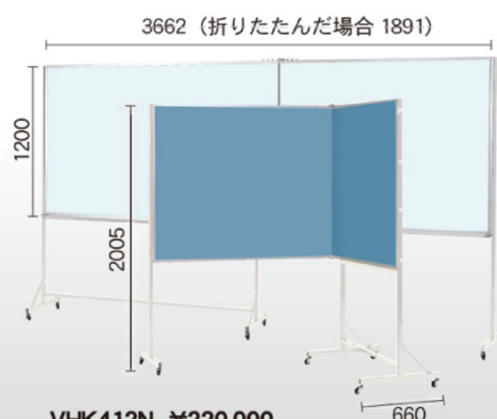

Pシリーズニツ折黒板・ホワイトボード

受 運賃別途 ニッケルホーロー スチール

● スチールグリーン黒板 / ワンウェイ掲示板

VSK308N ¥123,000
外形寸法 / W2462 × D610 × H1805
板面寸法 / W2400 × H900

VSK312N ¥145,000
外形寸法 / W3662 × D610 × H1805
板面寸法 / W3600 × H900

VSK412N ¥166,000
外形寸法 / W3662 × D660 × H2005
板面寸法 / W3600 × H1200

● ホーローホワイトボード / ワンウェイ掲示板

VHK308N ¥146,000
外形寸法 / W2462 × D610 × H1805
板面寸法 / W2400 × H900

VHK312N ¥183,000
外形寸法 / W3662 × D610 × H1805
板面寸法 / W3600 × H900

VHK412N ¥220,000
外形寸法 / W3662 × D660 × H2005
板面寸法 / W3600 × H1200

Pシリーズ五面黒板・ホワイトボード

受 運賃別途 ニッケルホーロー スチール

【写真】V5S312 に五線譜を罫引(罫引料金は別途です)

● スチールグリーン黒板
V5S312N ¥203,000
板面寸法 / W3600 × H900

● ホーローホワイトボード
V5H312N ¥259,000
板面寸法 / W3600 × H900

● スチールグリーン黒板
V5S412N ¥246,000
板面寸法 / W3600 × H1200

● ホーローホワイトボード
V5H412N ¥320,000
板面寸法 / W3600 × H1200