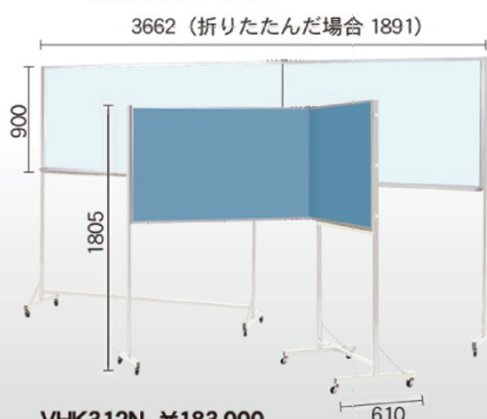

Pシリーズニツ折黒板・ホワイトボード

受 運賃別途 ニッケルホーロー スチール

● スチールグリーン黒板 / ワンウェイ掲示板

VSK308N ¥123,000
外形寸法 / W2462 × D610 × H1805
板面寸法 / W2400 × H900

VSK312N ¥145,000
外形寸法 / W3662 × D610 × H1805
板面寸法 / W3600 × H900

VSK412N ¥166,000
外形寸法 / W3662 × D660 × H2005
板面寸法 / W3600 × H1200

● ホーローホワイトボード / ワンウェイ掲示板

VHK308N ¥146,000
外形寸法 / W2462 × D610 × H1805
板面寸法 / W2400 × H900

VHK312N ¥183,000
外形寸法 / W3662 × D610 × H1805
板面寸法 / W3600 × H900

VHK412N ¥220,000
外形寸法 / W3662 × D660 × H2005
板面寸法 / W3600 × H1200

Pシリーズ五面黒板・ホワイトボード

受 運賃別途 ニッケルホーロー スチール

【写真】V5S312 に五線譜を罫引(罫引料金は別途です)

● スチールグリーン黒板
V5S312N ¥203,000
板面寸法 / W3600 × H900

● ホーローホワイトボード
V5H312N ¥259,000
板面寸法 / W3600 × H900

● スチールグリーン黒板
V5S412N ¥246,000
板面寸法 / W3600 × H1200

● ホーローホワイトボード
V5H412N ¥320,000
板面寸法 / W3600 × H1200